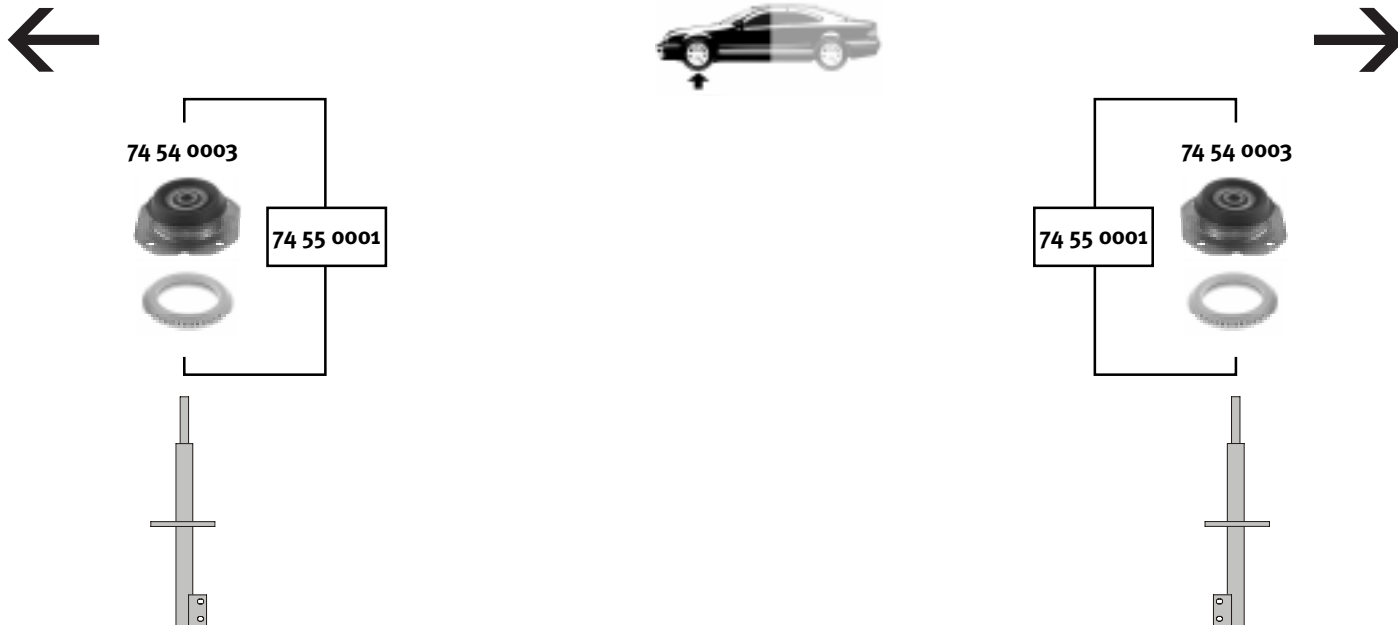

passend für/to fit

ALFA-ROMEO

Modell
Model

33

Modelljahr
Modelyear

1990 ... 1994

Quality Made For The World

Alfa-Romeo

Modell
Model

145/146

Modelljahr
Modelyear

1994 ... 2001

	Ref.-N°.			
70 54 0009	076 015 02	Kugellager/ball bearing		
74 54 0001	605 707 31	Federbeinstützlager/suspension strut mount		
74 54 0002	605 707 32	Federbeinstützlager/suspension strut mount		
74 54 0003	605 047 29	Federbeinstützlager/suspension strut mount	(ch.) ... 5455777	
74 55 0001	605 047 29 S1	Rep. Satz Federbeinstützlager/rep. kit suspension strut mount	(ch.) ... 5455777	