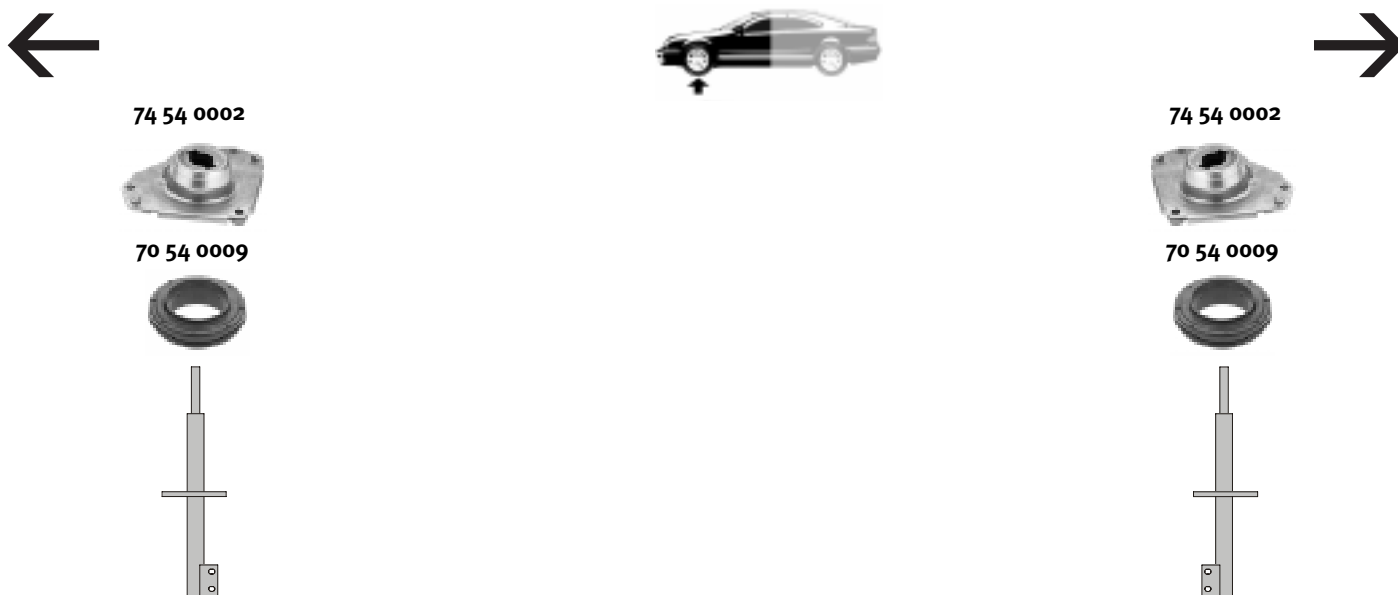

passend für/to fit

ALFA-ROMEO

Modell
Model

33

Modelljahr
Modelyear

1990 ... 1994

Quality Made For The World

Alfa-Romeo

Modell
Model

145/146

Modelljahr
Modelyear

1994 ... 2001

	Ref.-N°.			
70 54 0009	076 015 02	Kugellager/ball bearing		
74 54 0001	605 707 31	Federbeinstützlager/suspension strut mount		
74 54 0002	605 707 32	Federbeinstützlager/suspension strut mount		
74 54 0003	605 047 29	Federbeinstützlager/suspension strut mount	(ch.) ... 5455777	
74 55 0001	605 047 29 S1	Rep. Satz Federbeinstützlager/rep. kit suspension strut mount	(ch.) ... 5455777	