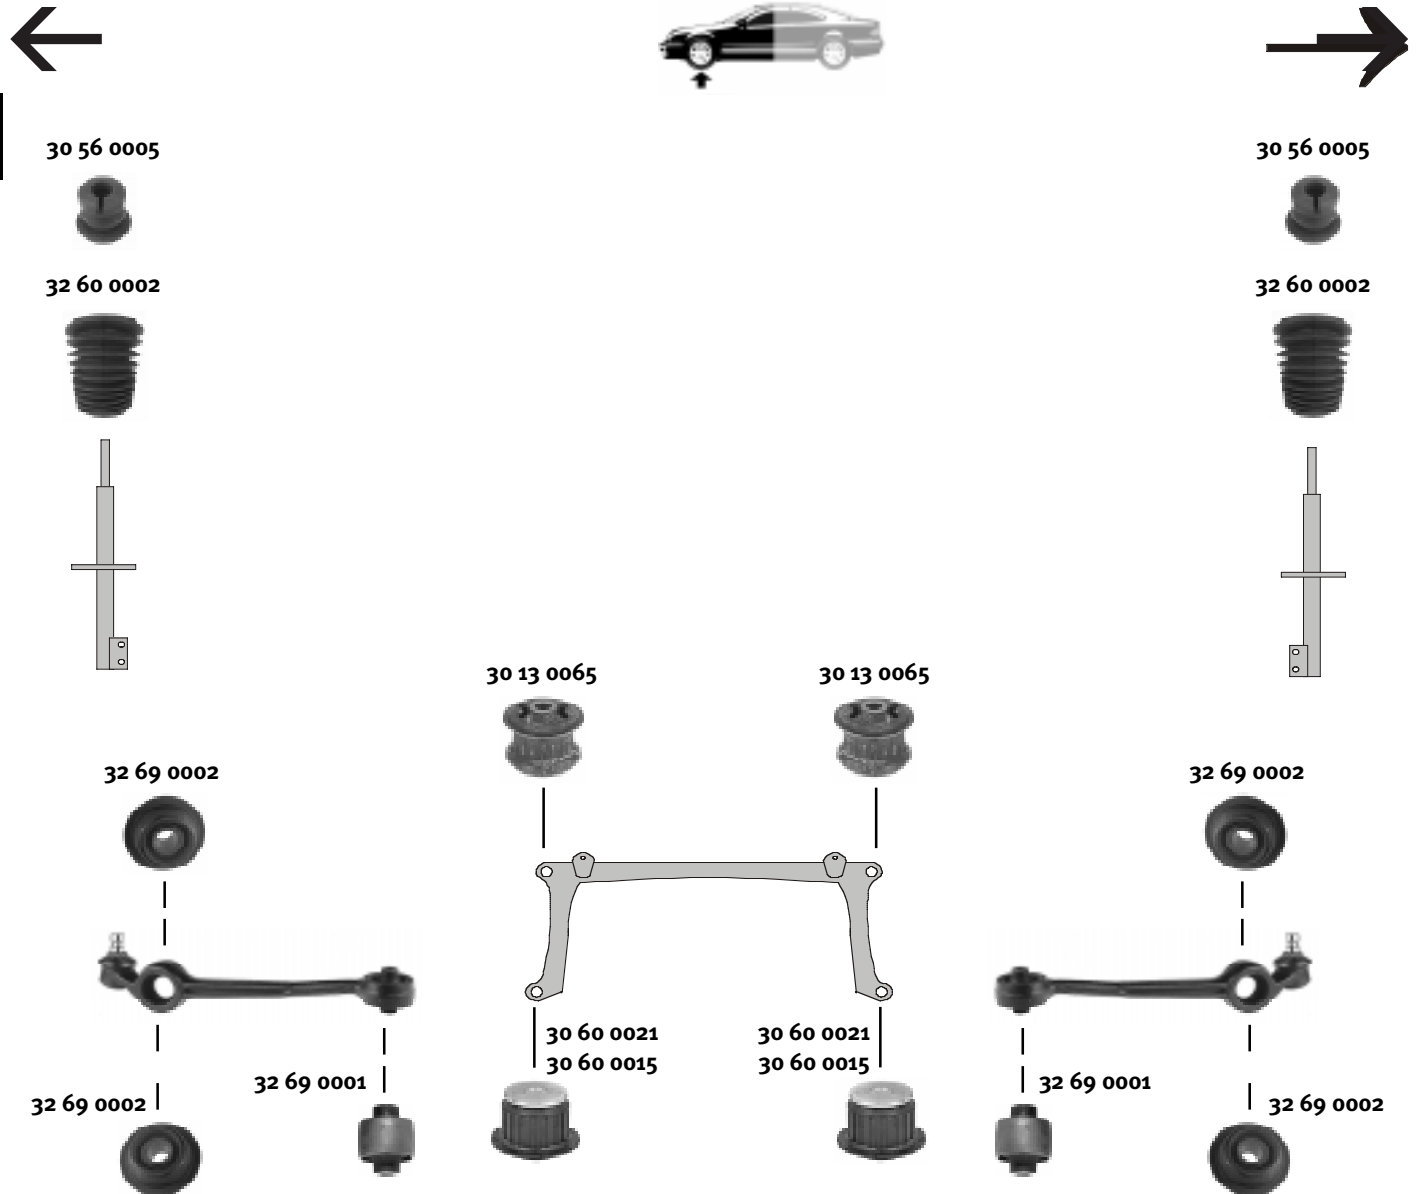

Modell
Model
100/100 Avant 200/200 Avant

Modelljahr
Modelyear
1977 ... 1982

Quality Made For The World

	Ref.-N°.			
32 69 0001	431 407 183 A	Querlenkerlager/control arm mount		12 x 46,5 x 58
30 60 0021	443 399 419	Achskörperlager, Vorderachse/crossmember bush, front axle	4 cyl.	12 x 53 x 51
30 60 0015	443 399 419 A	Achskörperlager, Vorderachse/crossmember bush, front axle	5 cyl.	12 x 53 x 51
30 56 0005	443 412 131 A	Anschlagpuffer, Stoßdämpfer/buffer, shock absorber	1980 .../(ex.) HD	
30 13 0065	443 399 415 A	Achskörperlager, Vorderachse/crossmember bush, front axle	5 cyl.	12 x 46 x 51
32 60 0002	431 412 175 D	Faltenbalg, Stoßdämpfer/bellow, shock absorber	1980 ...	
32 69 0002	431 407 181 F	Stabilisatorlager/stabilizer mount	(ch.) 43-C-007001 ...	16,3 x 58,5 x 24

30 79 0018

30 79 0018

	Ref.-N°			
30 79 0018	431 511 247 C	Hinterachslager/rear axle bearing	(ch.) 439 2127 796 ...	12 x 56 x 43

Modell
Model
100/100 Avant 200/200 Avant

Modelljahr
Modelyear
1983 1991

Quality Made For The World

	Ref.-N°.			
30 55 0007	443 412 377 S	Rep. Satz Federbeinstützlager/rep. kit suspension strut mount		
32 69 0001	431 407 183 A	Querlenkerlager/control arm mount		12 x 46,5 x 58
30 60 0021	443 399 419	Achskörperlager, Vorderachse/crossmember bush, front axle	4 cyl. 	12 x 53 x 51
30 60 0015	443 399 419 A	Achskörperlager, Vorderachse/crossmember bush, front axle	4 cyl.  / 5 cyl.	12 x 53 x 51
30 61 0004	443 411 327	Stabilisatorlager/stabilizer mount	(ex.) HD / Taxi	16,3 x 58,5 x 24
30 54 0010	443 412 377	Federbeinstützlager/suspension strut mount		
30 56 0005	443 412 131 A	Anschlagpuffer, Stoßdämpfer/buffer, shock absorber	(ex.) HD / TD/TDI	
30 13 0065	443 399 415 A	Achskörperlager, Vorderachse/crossmember bush, front axle	4 cyl.  / 5 cyl.	12 x 46 x 51
32 60 0002	431 412 175 D	Faltenbalg, Stoßdämpfer/bellow, shock absorber		
32 69 0002	431 407 181 F	Stabilisatorlager/stabilizer mount		16,3 x 58,5 x 24