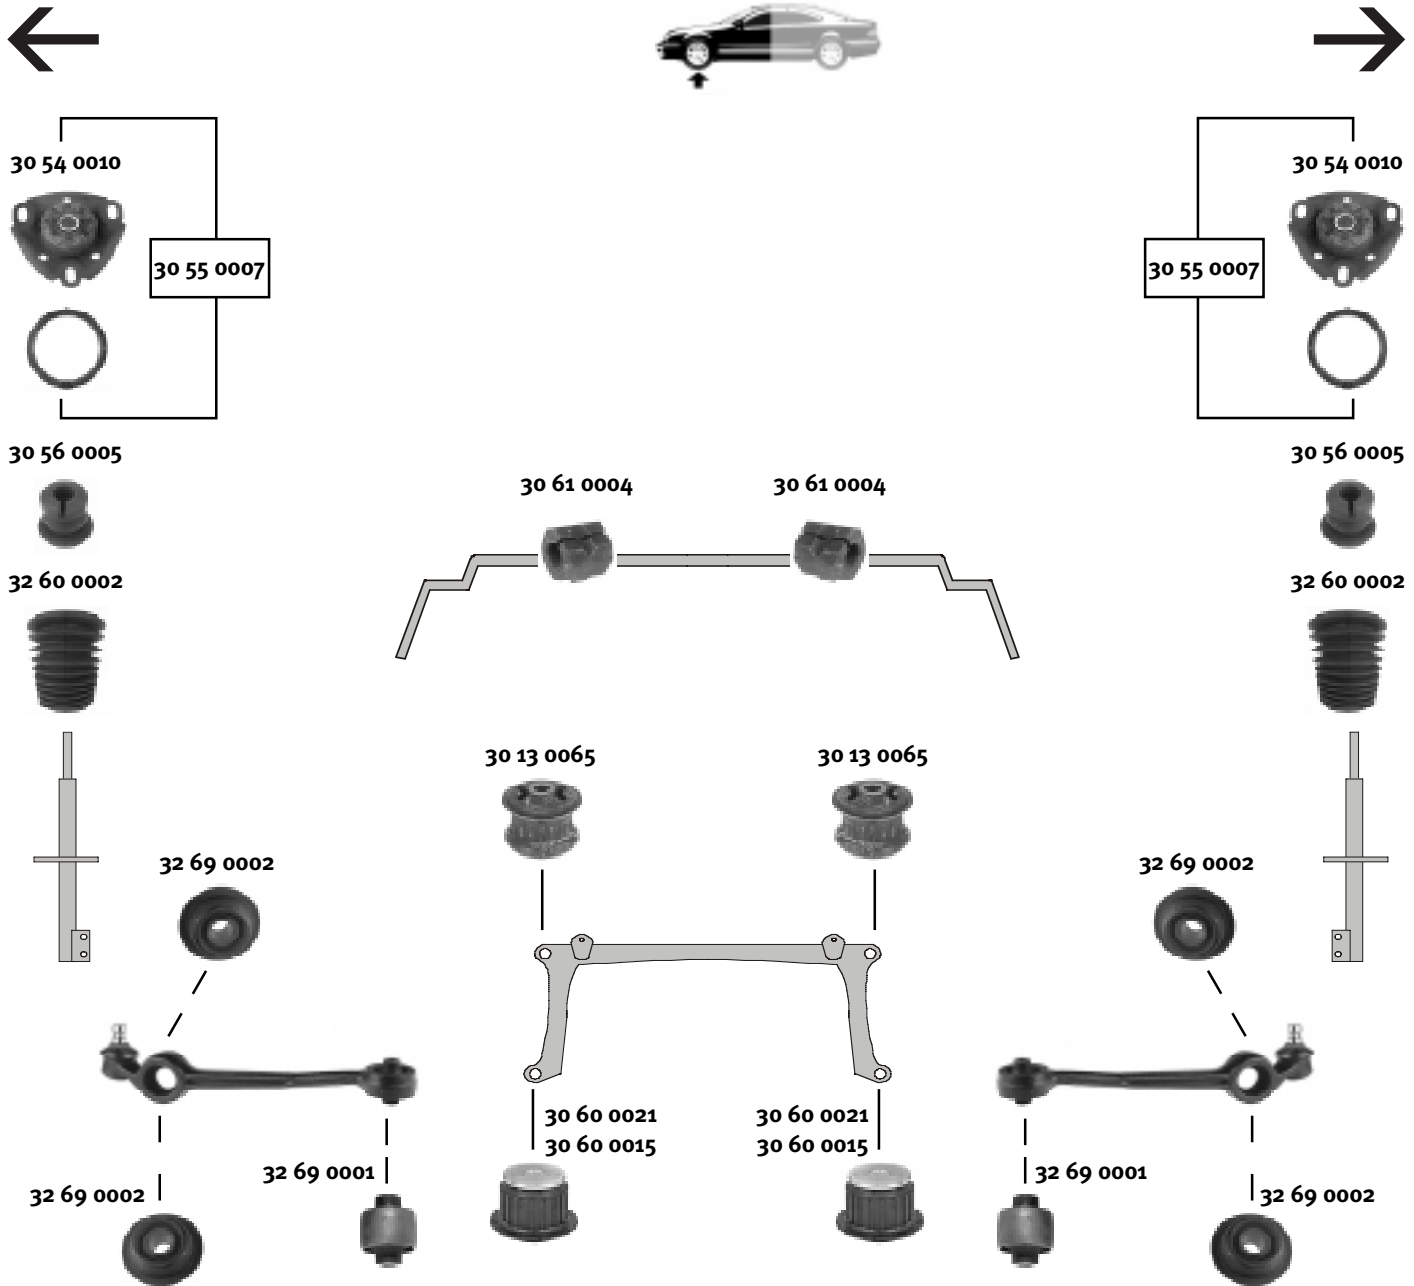

Modell
Model
100/100 Avant 200/200 Avant

Modelljahr
Modelyear
1977 ... 1982

Quality Made For The World

	Ref.-N°.			
32 69 0001	431 407 183 A	Querlenkerlager/control arm mount		12 x 46,5 x 58
30 60 0021	443 399 419	Achskörperlager, Vorderachse/crossmember bush, front axle	4 cyl.	12 x 53 x 51
30 60 0015	443 399 419 A	Achskörperlager, Vorderachse/crossmember bush, front axle	5 cyl.	12 x 53 x 51
30 56 0005	443 412 131 A	Anschlagpuffer, Stoßdämpfer/buffer, shock absorber	1980 .../(ex.) HD	
30 13 0065	443 399 415 A	Achskörperlager, Vorderachse/crossmember bush, front axle	5 cyl.	12 x 46 x 51
32 60 0002	431 412 175 D	Faltenbalg, Stoßdämpfer/bellow, shock absorber	1980 ...	
32 69 0002	431 407 181 F	Stabilisatorlager/stabilizer mount	(ch.) 43-C-007001 ...	16,3 x 58,5 x 24

30 79 0018

30 79 0018

	Ref.-N°			
30 79 0018	431 511 247 C	Hinterachslager/rear axle bearing	(ch.) 439 2127 796 ...	12 x 56 x 43

Modell
Model
100/100 Avant 200/200 Avant

Modelljahr
Modelyear
1983 1991

Quality Made For The World

	Ref.-N°.			
30 55 0007	443 412 377 S	Rep. Satz Federbeinstützlager/rep. kit suspension strut mount		
32 69 0001	431 407 183 A	Querlenkerlager/control arm mount		12 x 46,5 x 58
30 60 0021	443 399 419	Achskörperlager, Vorderachse/crossmember bush, front axle	4 cyl. 	12 x 53 x 51
30 60 0015	443 399 419 A	Achskörperlager, Vorderachse/crossmember bush, front axle	4 cyl.  / 5 cyl.	12 x 53 x 51
30 61 0004	443 411 327	Stabilisatorlager/stabilizer mount	(ex.) HD / Taxi	16,3 x 58,5 x 24
30 54 0010	443 412 377	Federbeinstützlager/suspension strut mount		
30 56 0005	443 412 131 A	Anschlagpuffer, Stoßdämpfer/buffer, shock absorber	(ex.) HD / TD/TDI	
30 13 0065	443 399 415 A	Achskörperlager, Vorderachse/crossmember bush, front axle	4 cyl.  / 5 cyl.	12 x 46 x 51
32 60 0002	431 412 175 D	Faltenbalg, Stoßdämpfer/bellow, shock absorber		
32 69 0002	431 407 181 F	Stabilisatorlager/stabilizer mount		16,3 x 58,5 x 24