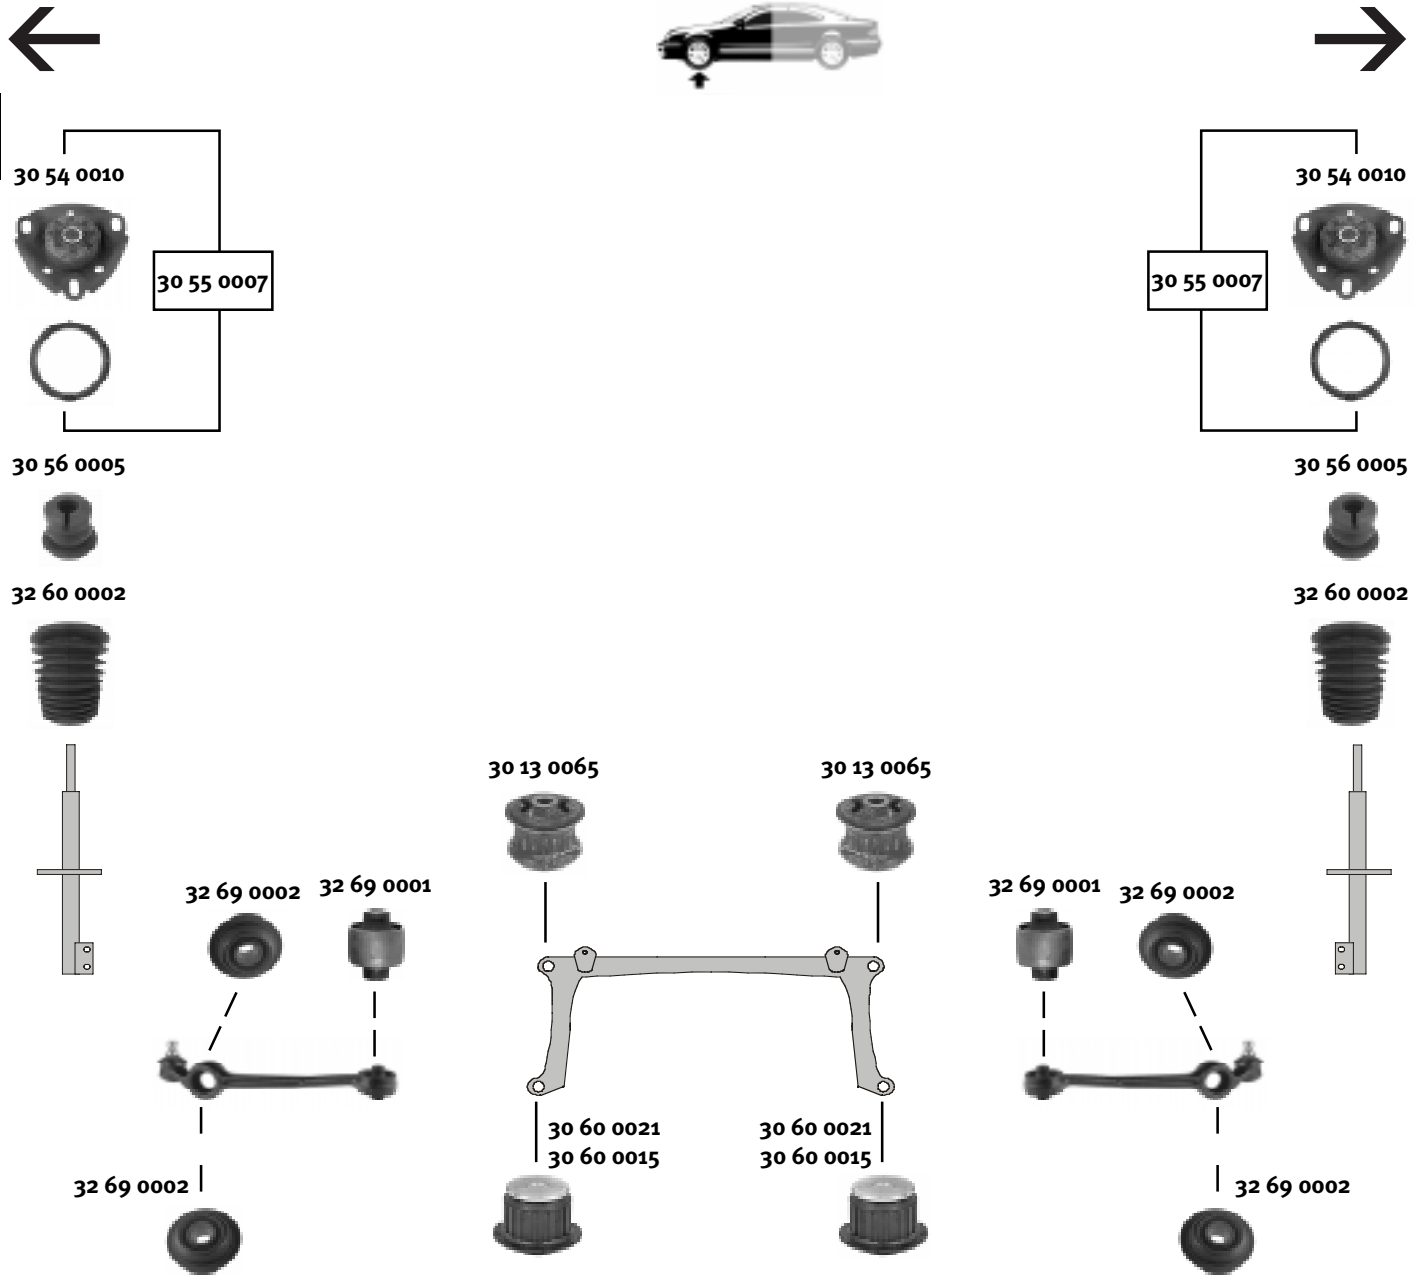

Modell
Model **100 Quattro/100 Avant Quattro**
200 Quattro/200 Avant Quattro

Modelljahr
Modelyear
1985 → **1991**

Quality Made For The World

	Ref.-N°.			
30 55 0007	443 412 377 S	Rep. Satz Federbeinstützlager/rep. kit suspension strut mount		
32 69 0001	431 407 183 A	Querlenkerlager/control arm mount		12 x 46,5 x 58
30 60 0021	443 399 419	Achskörperlager, Vorderachse/crossmember bush, front axle	4 cyl.	12 x 53 x 51
30 60 0015	443 399 419 A	Achskörperlager, Vorderachse/crossmember bush, front axle	4 cyl. / 5 cyl.	12 x 53 x 51
30 54 0010	443 412 377	Federbeinstützlager/suspension strut mount		
30 56 0005	443 412 131 A	Anschlagpuffer, Stoßdämpfer/buffer, shock absorber	(ex.) 2.2/2.2 Turbo	
30 13 0065	443 399 415 A	Achskörperlager, Vorderachse/crossmember bush, front axle	4 cyl. / 5 cyl.	12 x 46 x 51
32 60 0002	431 412 175 D	Faltenbalg, Stoßdämpfer/bellow, shock absorber		
32 69 0002	431 407 181 F	Stabilisatorlager/stabilizer mount		16,3 x 58,5 x 24

passend für/to fit

AUDI

Modell
Model **100 Quattro/100 Avant Quattro**
200 Quattro/200 Avant Quattro

Modelljahr
Modelyear **1985** ❖❖❖ **1991**

Quality Made For The World

30 54 0020

30 54 0020

30 79 0019

30 79 0019

30 79 0019

30 79 0019

	Ref.-N°.			
30 79 0019	443 511 247 D	Querlenkerlager/control arm mount		14 X 44 X 23
30 54 0020	443 512 331	Federbeinstützlager/suspension strut mount	(ex.) N	Ø 10 H 40