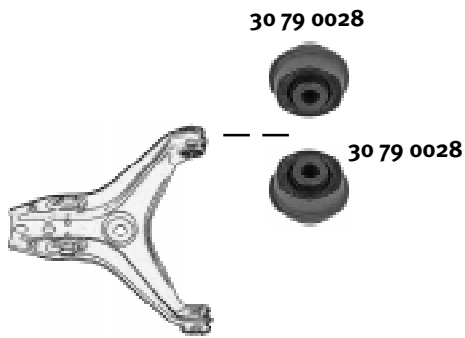

SWAG	Ref.-N°.			
30 60 0017	893 407 181	Querlenkerlager/control arm mount	(1)	10 x 44 x 44
30 54 0005	8A0 412 323 D	Federbeinstützlager/suspension strut mount		Ø 14 H 37
30 75 0006	8A0 199 415 B	Achskörperlager, Vorderachse/crossmember bush, front axle	(ch.) 8C-N-300001 →	12 x 39 x 46
32 69 0008	857 407 181	Querlenkerlager/control arm mount	(2)	10 x 37,5 x 44
30 60 0036	8A0 407 181	Querlenkerlager/control arm mount	(2)	10 x 37 x 44

# AUDI

Modell  
Model  
**80 Quattro/80 Avant Quattro**

Modelljahr  
Modelyear  
**1992 ❖❖❖ 1996**

Quality Made For The World

Audi

	Ref.-N°.			
<b>30 79 0028</b>	8Ao 511 247 B	Querlenkerlager/control arm mount		12 X 44 X 25