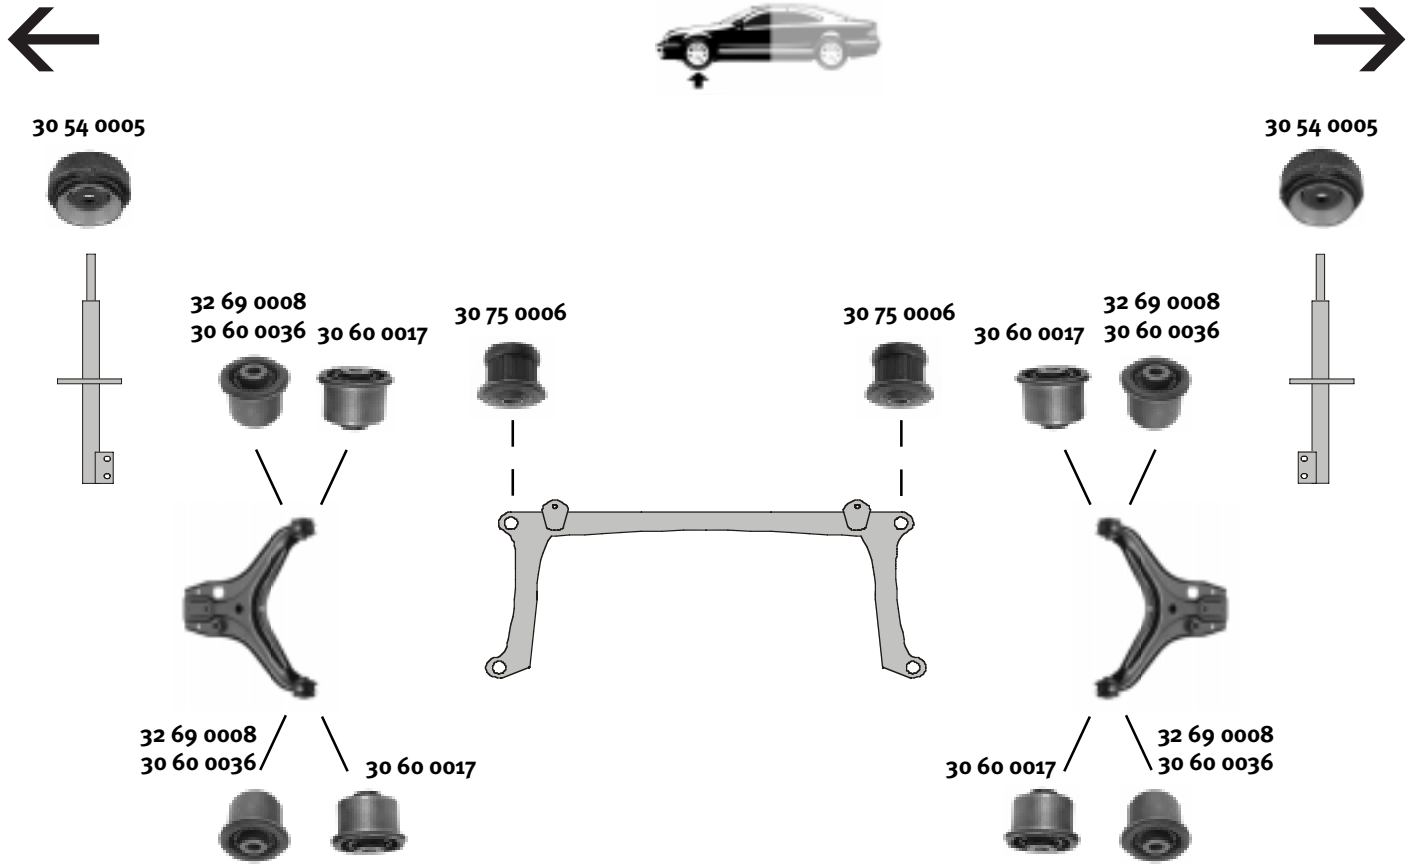

# AUDI

Modell  
Model  
**80 Quattro/80 Avant Quattro**

Modelljahr  
Modelyear  
**1992 → 1996**

Quality Made For The World

(1) 2.2 20V (ABY) (ch.) → 8C-R-125000

(2) (ex.) 2.2 20V (ABY) (ch.) → 8C-R-125000

SWAG	Ref.-N°.			
30 60 0017	893 407 181	Querlenkerlager/control arm mount	(1)	10 x 44 x 44
30 54 0005	8A0 412 323 D	Federbeinstützlager/suspension strut mount		Ø 14 H 37
30 75 0006	8A0 199 415 B	Achskörperlager, Vorderachse/crossmember bush, front axle	(ch.) 8C-N-300001 →	12 x 39 x 46
32 69 0008	857 407 181	Querlenkerlager/control arm mount	(2)	10 x 37,5 x 44
30 60 0036	8A0 407 181	Querlenkerlager/control arm mount	(2)	10 x 37 x 44

# AUDI

Modell  
Model  
**80 Quattro/80 Avant Quattro**

Modelljahr  
Modelyear  
**1992 ❖❖❖ 1996**

Quality Made For The World

Audi

	Ref.-N°.			
<b>30 79 0028</b>	8Ao 511 247 B	Querlenkerlager/control arm mount		12 X 44 X 25