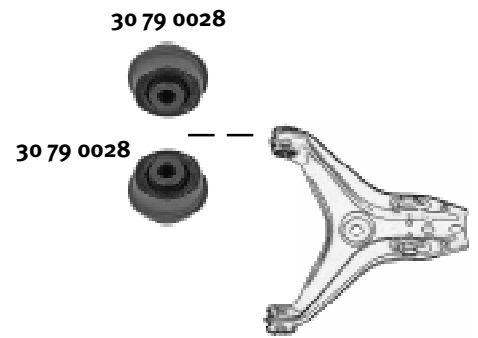

SWAG	Ref.-N°.			
30 60 0017	893 407 181	Querlenkerlager/control arm mount	(1)	10 x 44 x 44
30 54 0005	8A0 412 323 D	Federbeinstützlager/suspension strut mount		Ø 14 H 37
30 75 0006	8A0 199 415 B	Achskörperlager, Vorderachse/crossmember bush, front axle	(ch.) 8C-N-300001 →	12 x 39 x 46
32 69 0008	857 407 181	Querlenkerlager/control arm mount	(2)	10 x 37,5 x 44
30 60 0036	8A0 407 181	Querlenkerlager/control arm mount	(2)	10 x 37 x 44

# AUDI

Modell  
Model  
**80 Quattro/80 Avant Quattro**

Modelljahr  
Modelyear  
**1992 ❖❖❖ 1996**

Quality Made For The World

Audi

	Ref.-N°.			
<b>30 79 0028</b>	8Ao 511 247 B	Querlenkerlager/control arm mount		12 X 44 X 25