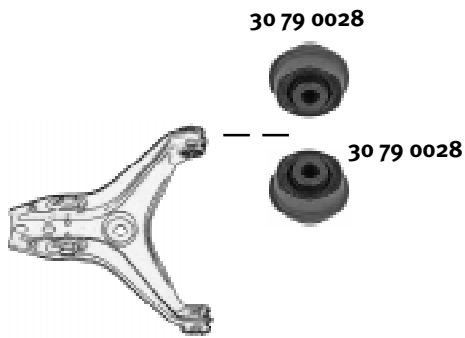

	Ref.-N°			
30 60 0017	893 407 181	Querlenkerlager/control arm mount	2.3 20V (7A)	10 x 44 x 44
30 54 0005	8Ao 412 323 D	Federbeinstützlager/suspension strut mount		Ø 14 H 37
30 75 0003	893 199 415	Achskörperlager, Vorderachse/crossmember bush, front axle	4 cyl.	
32 69 0008	857 407 181	Querlenkerlager/control arm mount	(ex.) 2.3 20V (7A)	10 x 37,5 x 44
30 56 0004	893 412 131 B	Anschlagpuffer, Stoßdämpfer/buffer, shock absorber		
30 60 0036	8Ao 407 181	Querlenkerlager/control arm mount	(ex.) 2.3 20V (7A)	10 x 37 x 44

Modelljahr
Modelyear
1992 → 1996

Quality Made For The World

(1) 2.2 20V (ABY) (ch.) → 8C-R-125000

(2) (ex.) 2.2 20V (ABY) (ch.) → 8C-R-125000

Ref.-N°.

30 60 0017 893 407 181 Querlenkerlager/control arm mount

30 60 0036 8A0 407 181 Querlenkerlager/control arm mount

(1) 10 x 44 x 44

(ch.) 8C-N-300001 → Ø 14 H 37

(2) 12 x 39 x 46

(2) 10 x 37,5 x 44

(2) 10 x 37 x 44

passend für/to fit

AUDI

Modell
Model
80 Quattro/80 Avant Quattro

Modelljahr
Modelyear
1992 ❖❖❖ 1996

Quality Made For The World

Audi

	Ref.-N°.			
30 79 0028	8Ao 511 247 B	Querlenkerlager/control arm mount		12 X 44 X 25