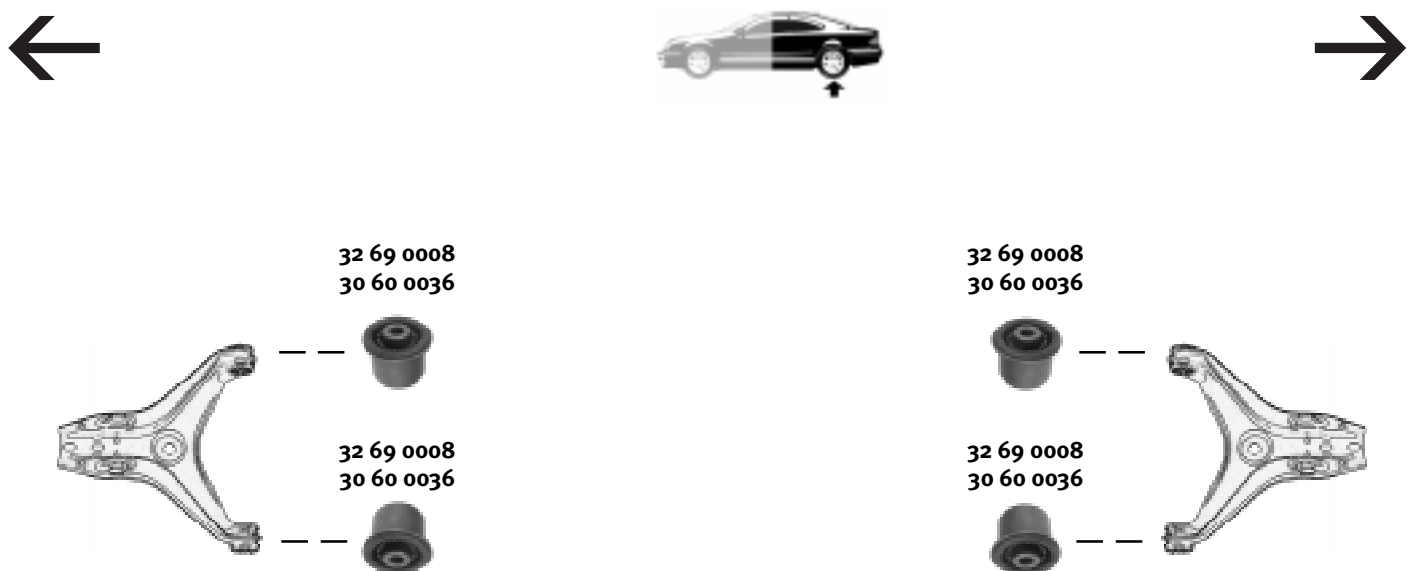

passend für/to fit

AUDI

Modell
Model
80/90 Quattro

Modelljahr
Modelyear
1983 1987

Quality Made For The World

	Ref.-N°.			
30 54 0005	8A0 412 323 D	Federbeinstützlager/suspension strut mount		Ø 14 H 37
30 75 0003	893 199 415	Achskörperlager, Vorderachse/crossmember bush, front axle	4 cyl.	10 x 39 x 46
32 69 0008	857 407 181	Querlenkerlager/control arm mount	OLD	10 x 37,5 x 44
30 56 0004	893 412 131 B	Anschlagpuffer, Stoßdämpfer/buffer, shock absorber		
30 60 0036	8A0 407 181	Querlenkerlager/control arm mount	NEW	10 x 37,5 x 44

	Ref.-N°			
30 60 0017	893 407 181	Querlenkerlager/control arm mount	2.3 20V (7A)	10 x 44 x 44
30 54 0005	8Ao 412 323 D	Federbeinstützlager/suspension strut mount		Ø 14 H 37
30 75 0003	893 199 415	Achskörperlager, Vorderachse/crossmember bush, front axle	4 cyl.	
32 69 0008	857 407 181	Querlenkerlager/control arm mount	(ex.) 2.3 20V (7A)	10 x 37,5 x 44
30 56 0004	893 412 131 B	Anschlagpuffer, Stoßdämpfer/buffer, shock absorber		
30 60 0036	8Ao 407 181	Querlenkerlager/control arm mount	(ex.) 2.3 20V (7A)	10 x 37 x 44

Modelljahr
Modelyear
1992 → 1996

Quality Made For The World

(1) 2.2 20V (ABY) (ch.) → 8C-R-125000

(2) (ex.) 2.2 20V (ABY) (ch.) → 8C-R-125000

Ref.-N°.

30 60 0017 893 407 181 Querlenkerlager/control arm mount

30 60 0036 8A0 407 181 Querlenkerlager/control arm mount

(1) 10 x 44 x 44

(ch.) 8C-N-300001 → Ø 14 H 37

(2) 12 x 39 x 46

(2) 10 x 37,5 x 44

(2) 10 x 37 x 44

passend für/to fit

AUDI