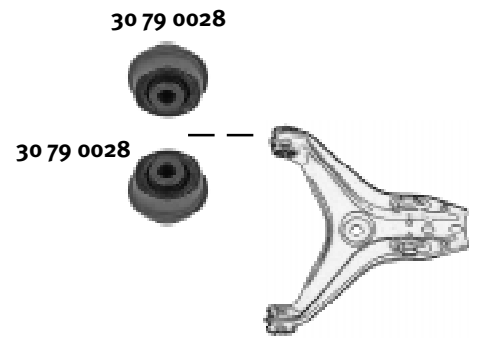

	Ref.-N°			
30 60 0017	893 407 181	Querlenkerlager/control arm mount	2.3 20V (7A)	10 x 44 x 44
30 54 0005	8Ao 412 323 D	Federbeinstützlager/suspension strut mount		Ø 14 H 37
30 75 0003	893 199 415	Achskörperlager, Vorderachse/crossmember bush, front axle	4 cyl.	
32 69 0008	857 407 181	Querlenkerlager/control arm mount	(ex.) 2.3 20V (7A)	10 x 37,5 x 44
30 56 0004	893 412 131 B	Anschlagpuffer, Stoßdämpfer/buffer, shock absorber		
30 60 0036	8Ao 407 181	Querlenkerlager/control arm mount	(ex.) 2.3 20V (7A)	10 x 37 x 44

Modelljahr
Modelyear
1992 → 1996

Quality Made For The World

(1) 2.2 20V (ABY) (ch.) → 8C-R-125000

(2) (ex.) 2.2 20V (ABY) (ch.) → 8C-R-125000

Ref.-N°.

30 60 0017 893 407 181 Querlenkerlager/control arm mount

30 60 0036 8A0 407 181 Querlenkerlager/control arm mount

(1) 10 x 44 x 44

(ch.) 8C-N-300001 → Ø 14 H 37

(2) 12 x 39 x 46

(2) 10 x 37,5 x 44

(2) 10 x 37 x 44

passend für/to fit

AUDI

Modell
Model
80 Quattro/80 Avant Quattro

Modelljahr
Modelyear
1992 ❖❖❖ 1996

Quality Made For The World

Audi

	Ref.-N°.			
30 79 0028	8Ao 511 247 B	Querlenkerlager/control arm mount		12 X 44 X 25