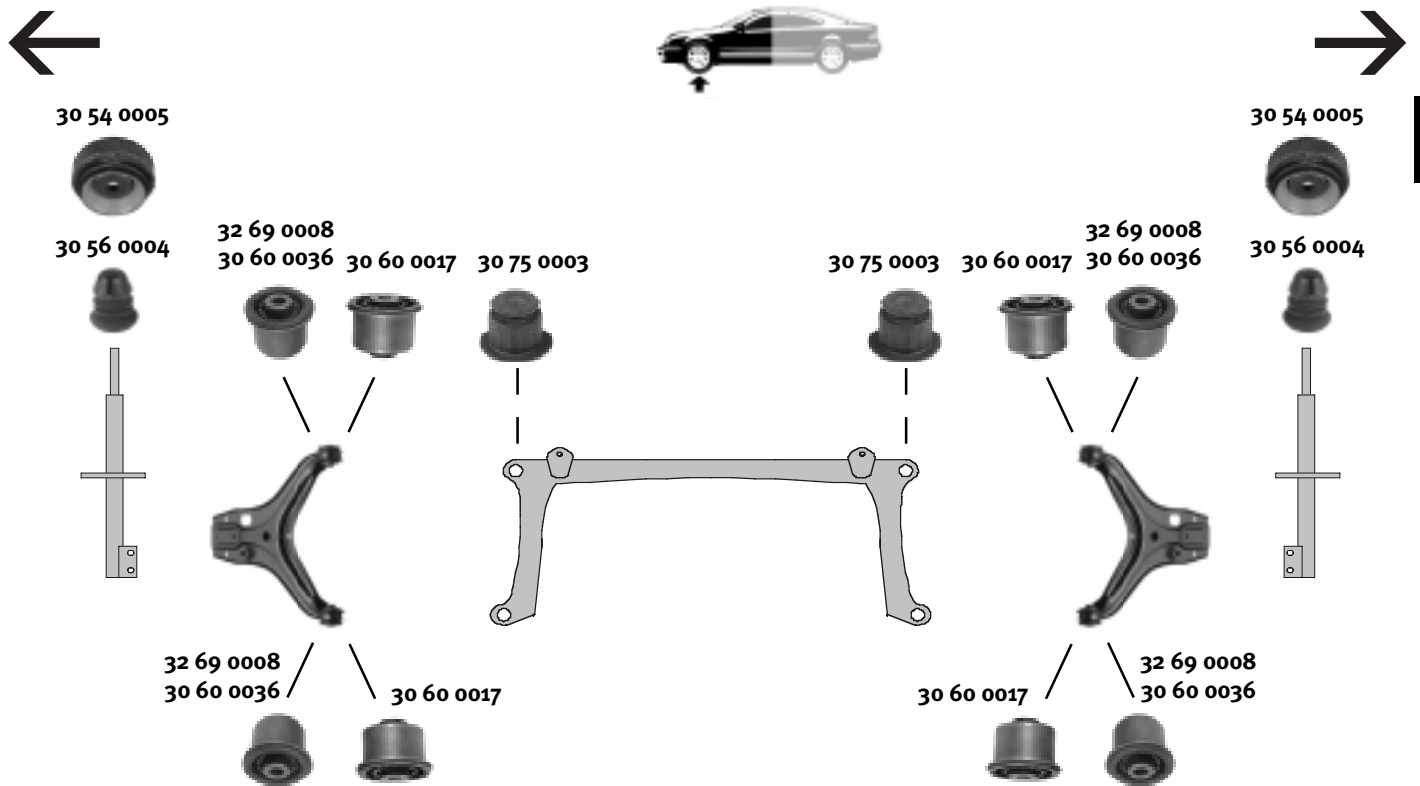

passend für/to fit

AUDI

Modell
Model
80/90 Quattro

Modelljahr
Modelyear
1983 1987

Quality Made For The World

	Ref.-N°.			
30 54 0005	8A0 412 323 D	Federbeinstützlager/suspension strut mount		Ø 14 H 37
30 75 0003	893 199 415	Achskörperlager, Vorderachse/crossmember bush, front axle	4 cyl.	10 x 39 x 46
32 69 0008	857 407 181	Querlenkerlager/control arm mount	OLD	10 x 37,5 x 44
30 56 0004	893 412 131 B	Anschlagpuffer, Stoßdämpfer/buffer, shock absorber		
30 60 0036	8A0 407 181	Querlenkerlager/control arm mount	NEW	10 x 37,5 x 44

	Ref.-N°			
30 60 0017	893 407 181	Querlenkerlager/control arm mount	2.3 20V (7A)	10 x 44 x 44
30 54 0005	8Ao 412 323 D	Federbeinstützlager/suspension strut mount		Ø 14 H 37
30 75 0003	893 199 415	Achskörperlager, Vorderachse/crossmember bush, front axle	4 cyl.	
32 69 0008	857 407 181	Querlenkerlager/control arm mount	(ex.) 2.3 20V (7A)	10 x 37,5 x 44
30 56 0004	893 412 131 B	Anschlagpuffer, Stoßdämpfer/buffer, shock absorber		
30 60 0036	8Ao 407 181	Querlenkerlager/control arm mount	(ex.) 2.3 20V (7A)	10 x 37 x 44

Modelljahr
Modelyear
1992 → 1996

Quality Made For The World

(1) 2.2 20V (ABY) (ch.) → 8C-R-125000

(2) (ex.) 2.2 20V (ABY) (ch.) → 8C-R-125000

Ref.-N°.

30 60 0017 893 407 181 Querlenkerlager/control arm mount

30 60 0036 8A0 407 181 Querlenkerlager/control arm mount

(1) 10 x 44 x 44

(ch.) 8C-N-300001 → Ø 14 H 37

(2) 12 x 39 x 46

(2) 10 x 37,5 x 44

(2) 10 x 37 x 44

passend für/to fit

AUDI