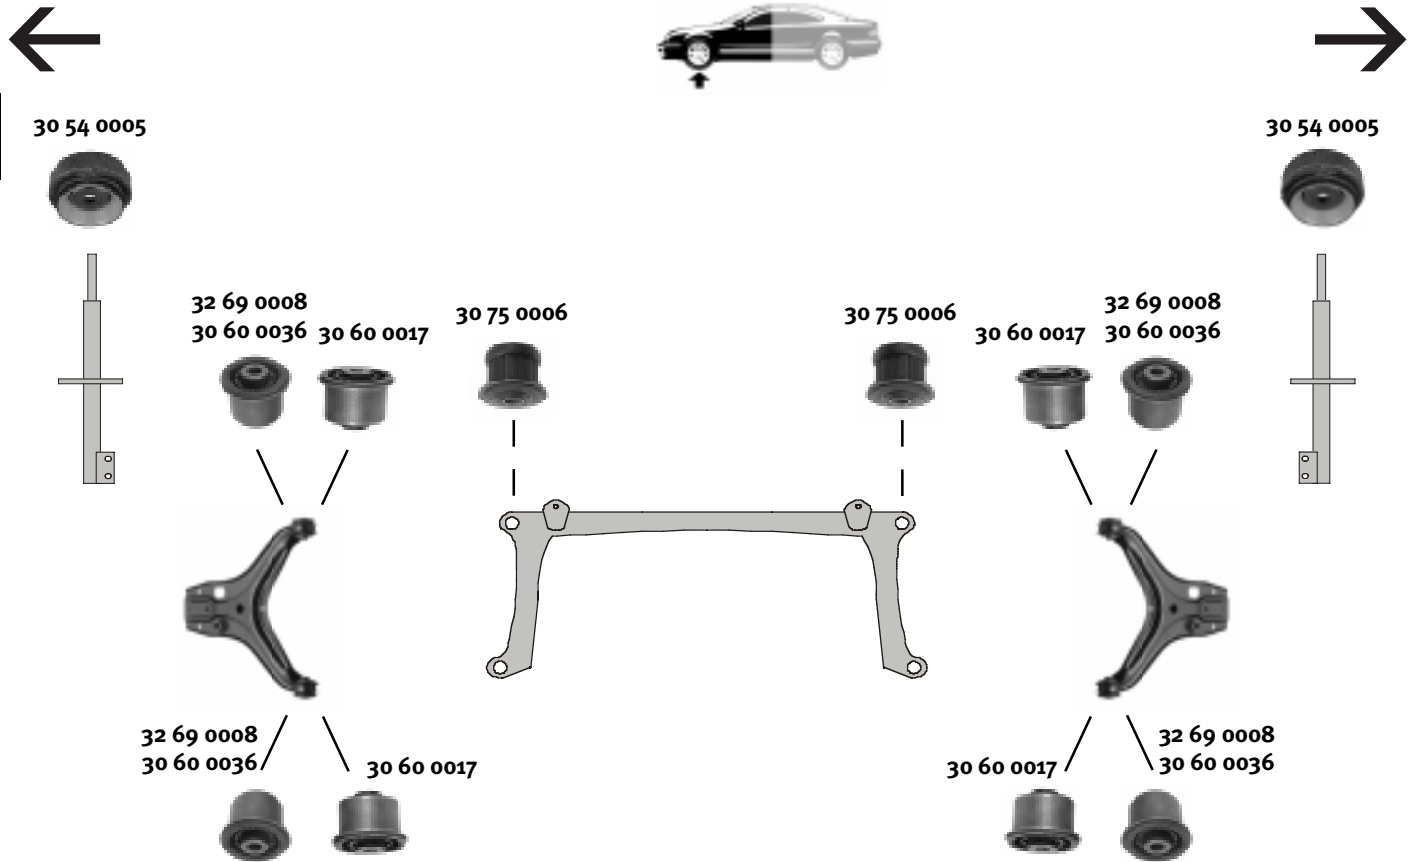

	Ref.-N°			
30 60 0017	893 407 181	Querlenkerlager/control arm mount	2.3 20V (7A)	10 x 44 x 44
30 54 0005	8Ao 412 323 D	Federbeinstützlager/suspension strut mount		Ø 14 H 37
30 75 0003	893 199 415	Achskörperlager, Vorderachse/crossmember bush, front axle	4 cyl.	
32 69 0008	857 407 181	Querlenkerlager/control arm mount	(ex.) 2.3 20V (7A)	10 x 37,5 x 44
30 56 0004	893 412 131 B	Anschlagpuffer, Stoßdämpfer/buffer, shock absorber		
30 60 0036	8Ao 407 181	Querlenkerlager/control arm mount	(ex.) 2.3 20V (7A)	10 x 37 x 44

Modelljahr
Modelyear
1992 → 1996

Quality Made For The World

(1) 2.2 20V (ABY) (ch.) → 8C-R-125000

(2) (ex.) 2.2 20V (ABY) (ch.) → 8C-R-125000

Ref.-N°.

30 60 0017 893 407 181 Querlenkerlager/control arm mount

30 60 0036 8A0 407 181 Querlenkerlager/control arm mount

(1) 10 x 44 x 44

(ch.) 8C-N-300001 → Ø 14 H 37

(2) 12 x 39 x 46

(2) 10 x 37,5 x 44

(2) 10 x 37 x 44

passend für/to fit

AUDI

Modell
Model
80 Quattro/80 Avant Quattro

Modelljahr
Modelyear
1992 ❖❖❖ 1996

Quality Made For The World

Audi

	Ref.-N°.			
30 79 0028	8Ao 511 247 B	Querlenkerlager/control arm mount		12 X 44 X 25