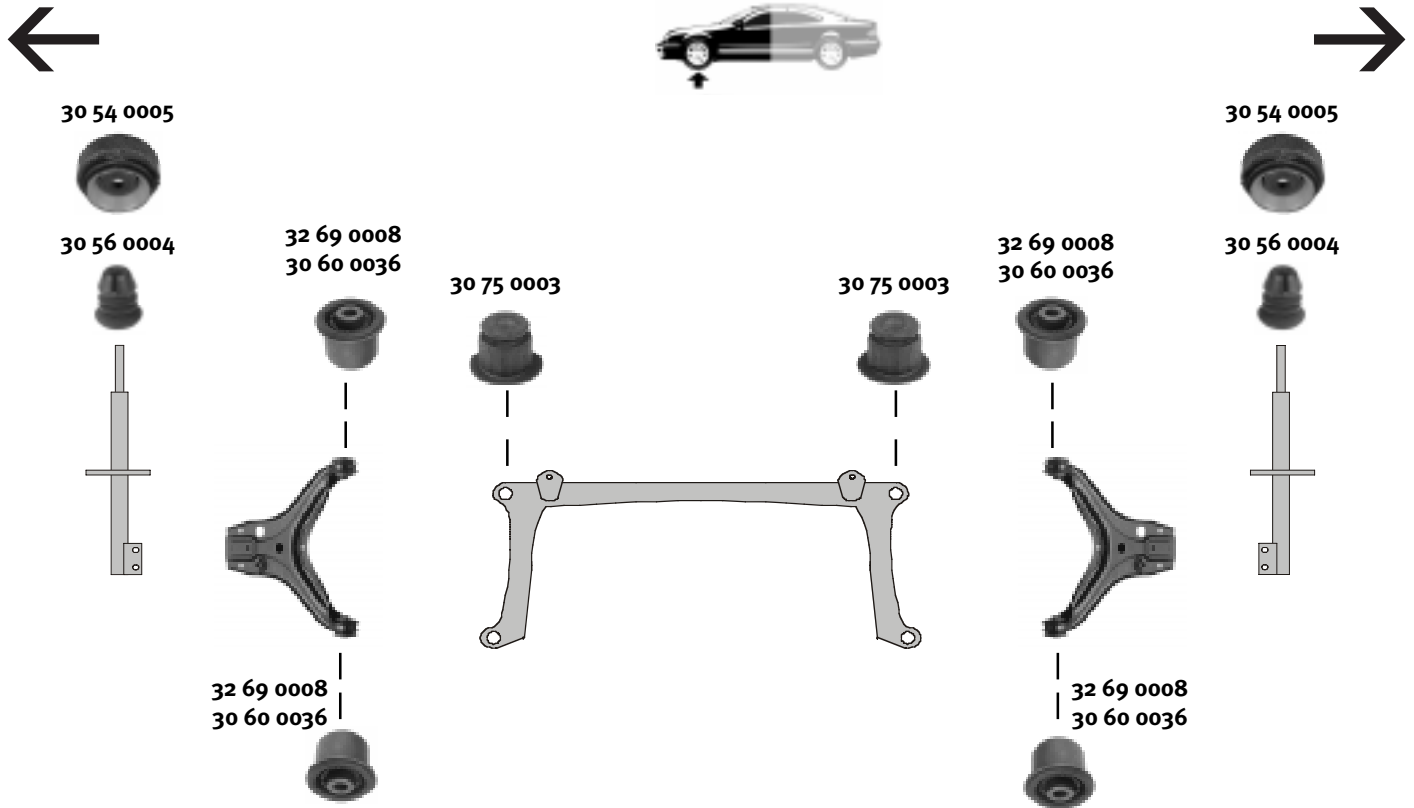

passend für/to fit

AUDI

Modell
Model
80/90 Quattro

Modelljahr
Modelyear
1983 1987

Quality Made For The World

	Ref.-N°.			
30 54 0005	8A0 412 323 D	Federbeinstützlager/suspension strut mount		Ø 14 H 37
30 75 0003	893 199 415	Achskörperlager, Vorderachse/crossmember bush, front axle	4 cyl.	10 x 39 x 46
32 69 0008	857 407 181	Querlenkerlager/control arm mount	OLD	10 x 37,5 x 44
30 56 0004	893 412 131 B	Anschlagpuffer, Stoßdämpfer/buffer, shock absorber		
30 60 0036	8A0 407 181	Querlenkerlager/control arm mount	NEW	10 x 37,5 x 44

	Ref.-N°			
30 60 0017	893 407 181	Querlenkerlager/control arm mount	2.3 20V (7A)	10 x 44 x 44
30 54 0005	8Ao 412 323 D	Federbeinstützlager/suspension strut mount		Ø 14 H 37
30 75 0003	893 199 415	Achskörperlager, Vorderachse/crossmember bush, front axle	4 cyl.	
32 69 0008	857 407 181	Querlenkerlager/control arm mount	(ex.) 2.3 20V (7A)	10 x 37,5 x 44
30 56 0004	893 412 131 B	Anschlagpuffer, Stoßdämpfer/buffer, shock absorber		
30 60 0036	8Ao 407 181	Querlenkerlager/control arm mount	(ex.) 2.3 20V (7A)	10 x 37 x 44

Modelljahr
Modelyear
1992 → 1996

Quality Made For The World

(1) 2.2 20V (ABY) (ch.) → 8C-R-125000

(2) (ex.) 2.2 20V (ABY) (ch.) → 8C-R-125000

Ref.-N°.

30 60 0017 893 407 181 Querlenkerlager/control arm mount

30 60 0036 8A0 407 181 Querlenkerlager/control arm mount

(1) 10 x 44 x 44

(ch.) 8C-N-300001 → Ø 14 H 37

(2) 12 x 39 x 46

(2) 10 x 37,5 x 44

(2) 10 x 37 x 44

passend für/to fit

AUDI