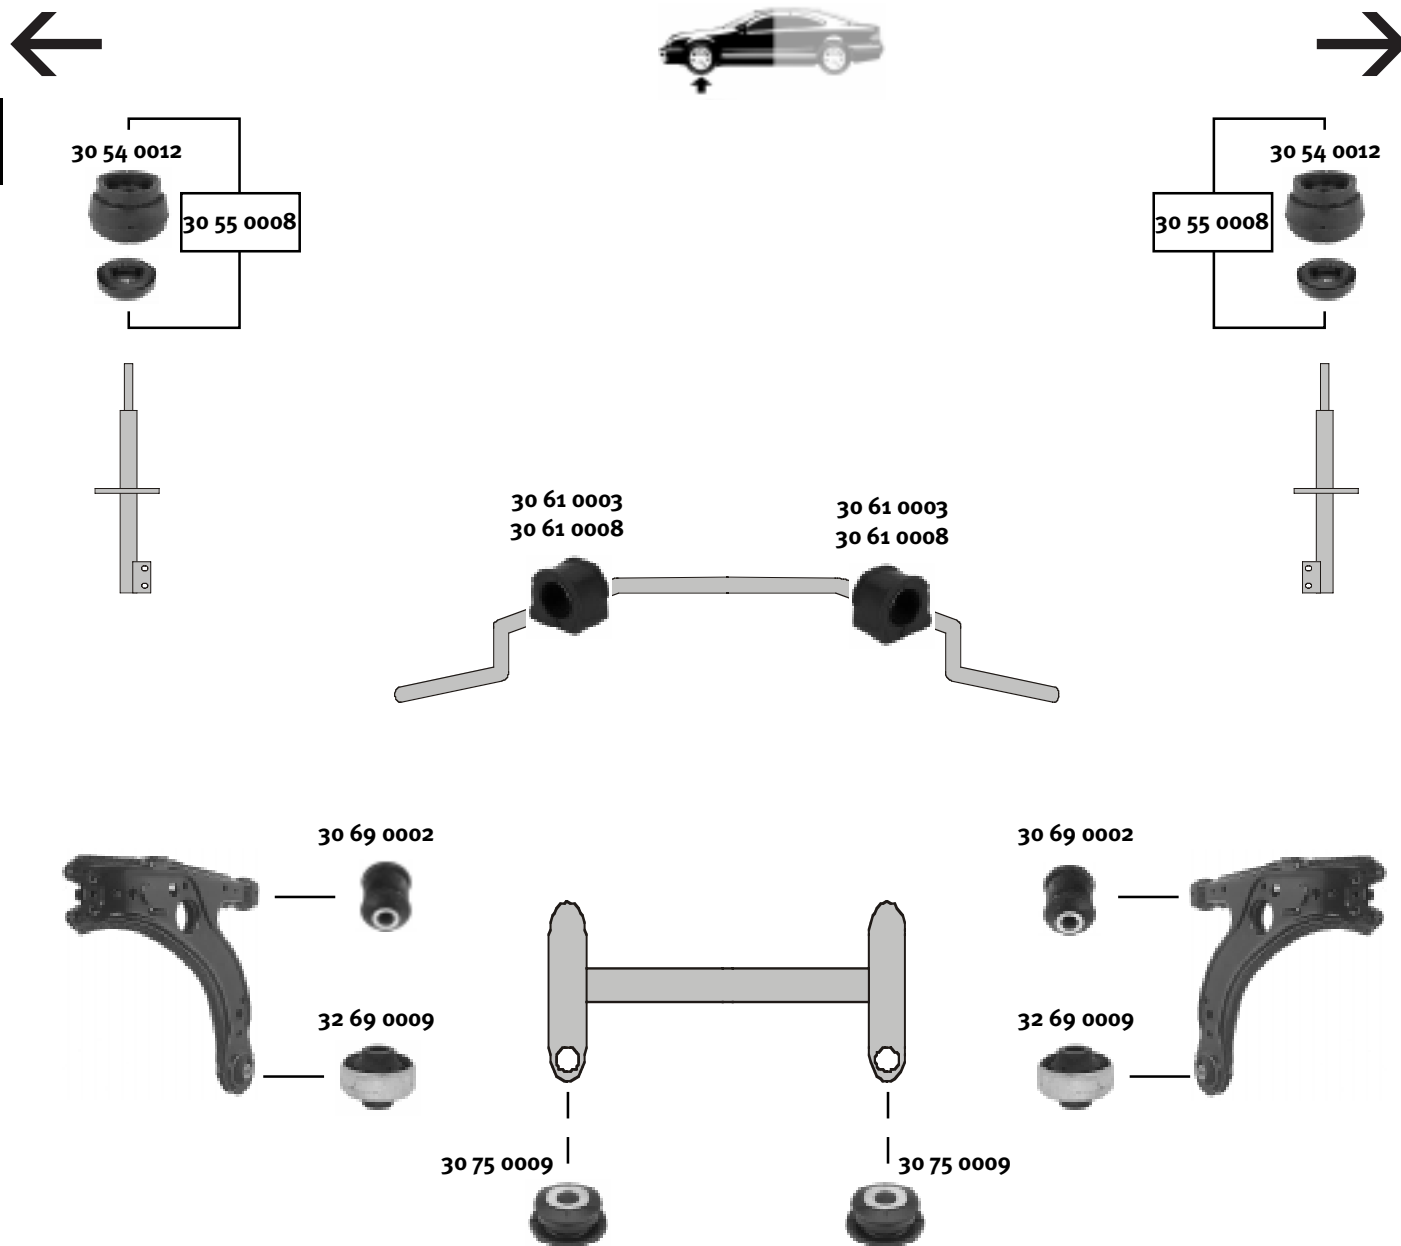

Modell
Model
A3

Modelljahr
Modelyear
1997

Quality Made For The World

Ref.-N°.

30 69 0002	357 407 182	Querlenkerlager/control arm mount		12 x 33 x 54
30 54 0012	1Jo 412 331 C	Federbeinstützlager/suspension strut mount		26 x 83 x 54
30 55 0008	1Jo 412 331 C S	Rep. Satz Federbeinstützlager/rep. kit suspension strut mount		
32 69 0009	1Jo 407 181	Querlenkerlager/control arm mount		13 x 60 x 41
30 75 0009	1Jo 199 429	Achskörperlager, Vorderachse/crossmember bush, front axle		
30 61 0008	1Jo 411 314 C	Stabilisatorlager/stabilizer mount	für/to fit Stabi Ø A 21 Ø l 21	
32 61 0003	1Jo 411 314 B	Stabilisatorlager/stabilizer mount	für/to fit Stabi Ø A 19 Ø l 19	

Modell
Model
A3

Modelljahr
Modelyear
1997 ...

Quality Made For The World

Audi

	Ref.-N°.			
30 79 0022	1 0 501 541 C	Hinterachslager/rear axle bearing		Ø A 72 H 90
30 54 0024	1 0 513 353 B	Federbeinstützlager/suspension strut mount		
32 79 0017	1 0 501 541 C S	Rep. Satz Hinterachslager/rep. kit rear axle bearing		