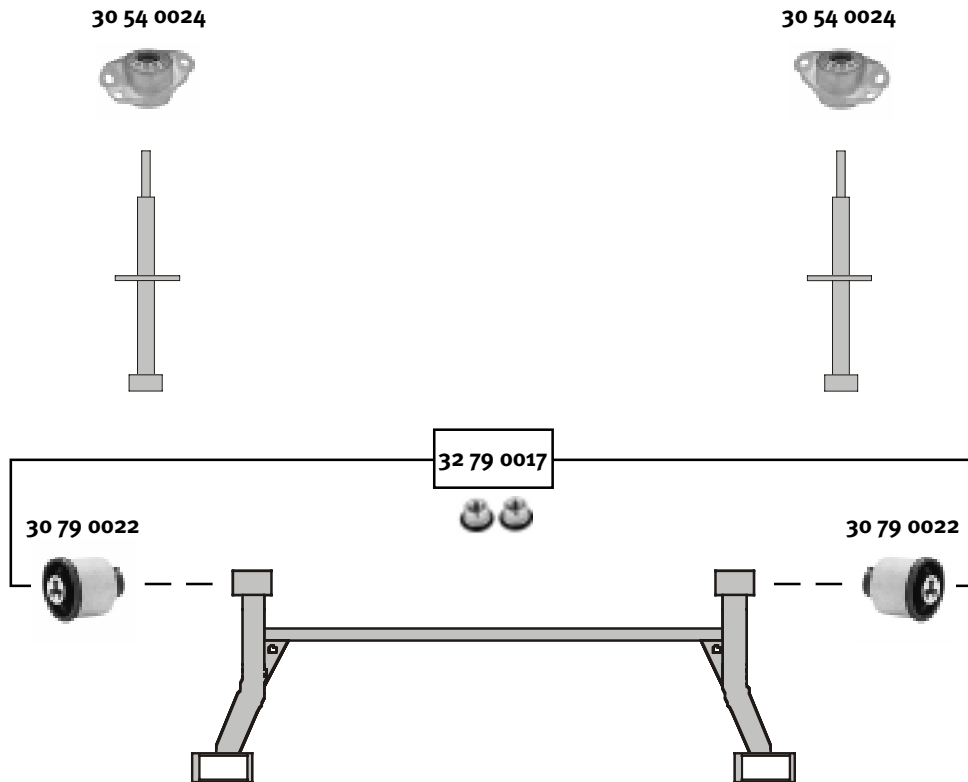

Modell
Model
A3

Modelljahr
Modelyear
1997

Quality Made For The World

Ref.-N°.

30 69 0002	357 407 182	Querlenkerlager/control arm mount		12 x 33 x 54
30 54 0012	1Jo 412 331 C	Federbeinstützlager/suspension strut mount		26 x 83 x 54
30 55 0008	1Jo 412 331 C S	Rep. Satz Federbeinstützlager/rep. kit suspension strut mount		
32 69 0009	1Jo 407 181	Querlenkerlager/control arm mount		13 x 60 x 41
30 75 0009	1Jo 199 429	Achskörperlager, Vorderachse/crossmember bush, front axle		
30 61 0008	1Jo 411 314 C	Stabilisatorlager/stabilizer mount	für/to fit Stabi Ø A 21 Ø l 21	
32 61 0003	1Jo 411 314 B	Stabilisatorlager/stabilizer mount	für/to fit Stabi Ø A 19 Ø l 19	

Modell
Model
A3

Modelljahr
Modelyear
1997 ...

Quality Made For The World

Audi

	Ref.-N°.			
30 79 0022	1 0 501 541 C	Hinterachslager/rear axle bearing		Ø A 72 H 90
30 54 0024	1 0 513 353 B	Federbeinstützlager/suspension strut mount		
32 79 0017	1 0 501 541 C S	Rep. Satz Hinterachslager/rep. kit rear axle bearing		