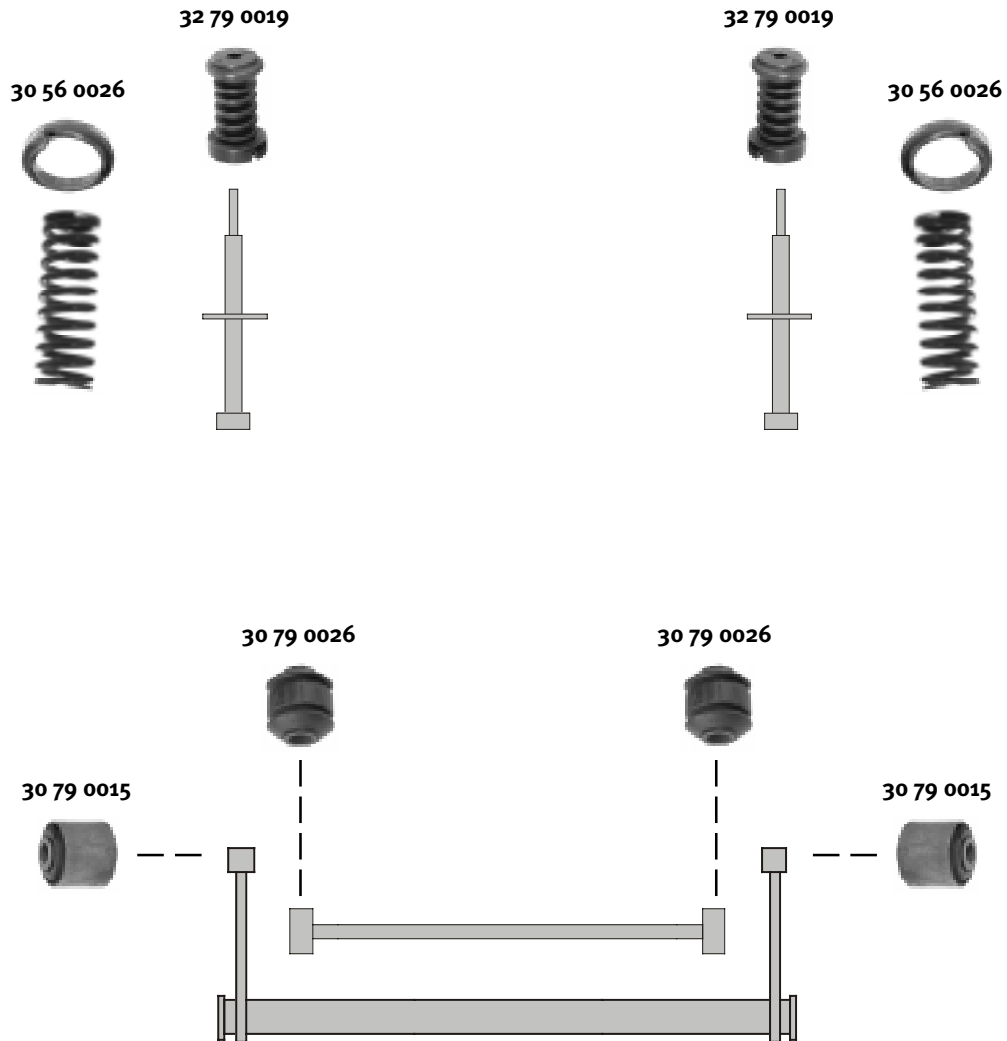

	Ref.-N°			
30 75 0007	811 199 419 A	Achskörperlager, Vorderachse/crossmember bush, front axle	(ch.) → 85-E-220000	10 x 40,5 x 36
30 54 0005	8A0 412 323 D	Federbeinstützlager/suspension strut mount		Ø 14 H 37
30 61 0010	823 411 313 A	Stabilisatorlager/stabilizer mount		Ø 12,5
30 75 0003	893 199 415	Achskörperlager, Vorderachse/crossmember bush, front axle	(ch.) 85-E-220001 →	10 x 39 x 46
30 75 0004	893 199 419	Achskörperlager, Vorderachse/crossmember bush, front axle	(ch.) 85-E-220001 →	10 x 38 x 42
32 69 0007	811 407 181 A	Querlenkerlager/control arm mount	(1)	10 x 38 x 44
32 69 0008	857 407 181	Querlenkerlager/control arm mount	(2) OLD	10 x 37 x 44
30 56 0004	893 412 131 B	Anschlagpuffer, Stoßdämpfer/buffer, shock absorber	(ex.) HD	
30 60 0036	8A0 407 181	Querlenkerlager/control arm mount	(2) NEW	10 x 37 x 44
32 61 0002	811 411 327 A	Stabilisatorlager/stabilizer mount	(3)	
32 61 0004	823 411 327 B	Stabilisatorlager/stabilizer mount	(4)	

Modell
Model
Coupé

Modelljahr
Modelyear
1981 ... 1988

Quality Made For The World

	Ref.-N°			
30 56 0026	811 512 113	Federunterlage, Schraubenfeder/spring seat, coil spring		
30 79 0015	811 511 247	Hinterachslager/rear axle bush		
30 79 0026	431 505 172	Panhardstablager/panhard rod bush	(ch.) 81-F-000001 ...	
32 79 0019	811 512 131	Anschlagpuffer, Stoßdämpfer/buffer, shock absorber	(ex.) HD	

Modell
Model
Coupé

Modelljahr
Modelyear
1989 ... 1996

Quality Made For The World

	Ref.-N°.			
30 56 0026	811 512 113	Federunterlage, Schraubenfeder/spring seat, coil spring		
30 79 0015	811 511 247	Hinterachslager/rear axle bush		
30 79 0026	431 505 172	Panhardstablager/panhard rod bush		
32 79 0020	893 512 131	Anschlagpuffer, Stoßdämpfer/buffer, shock absorber	(ch.) ... 8B-L-003810	H 95