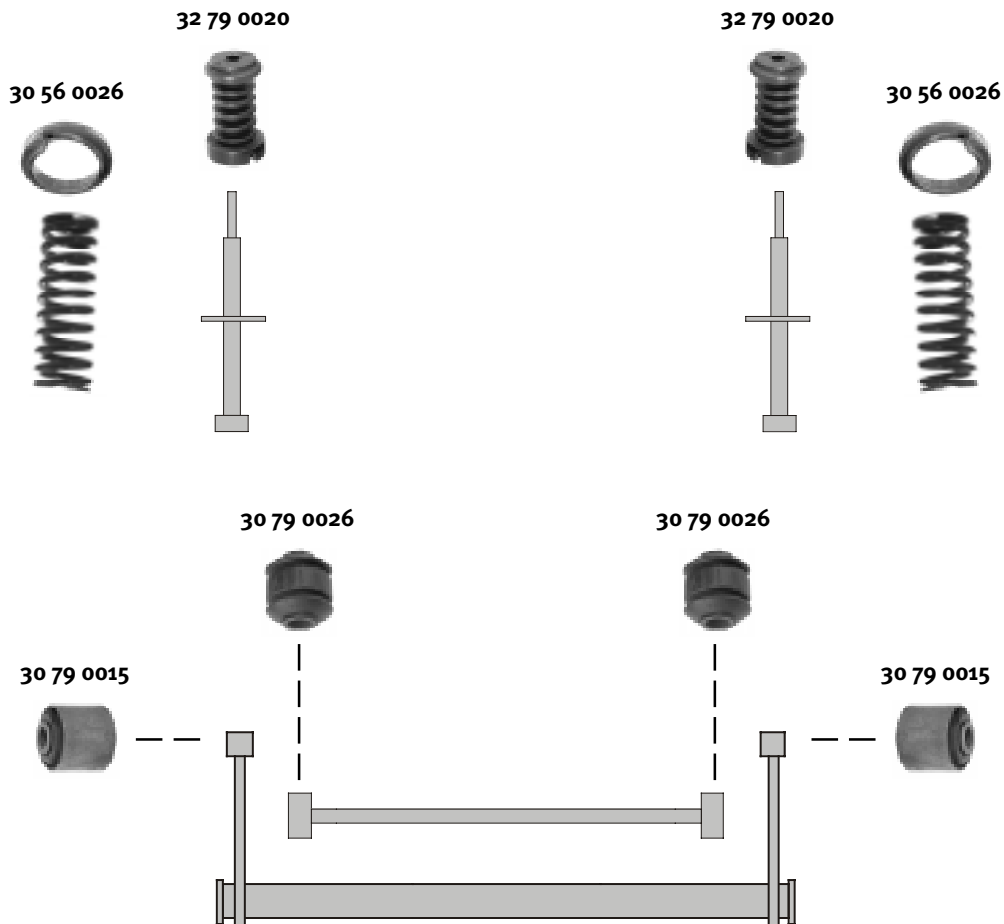

	Ref.-N°			
30 75 0007	811 199 419 A	Achskörperlager, Vorderachse/crossmember bush, front axle	(ch.) → 85-E-220000	10 x 40,5 x 36
30 54 0005	8A0 412 323 D	Federbeinstützlager/suspension strut mount		Ø 14 H 37
30 61 0010	823 411 313 A	Stabilisatorlager/stabilizer mount		Ø 12,5
30 75 0003	893 199 415	Achskörperlager, Vorderachse/crossmember bush, front axle	(ch.) 85-E-220001 →	10 x 39 x 46
30 75 0004	893 199 419	Achskörperlager, Vorderachse/crossmember bush, front axle	(ch.) 85-E-220001 →	10 x 38 x 42
32 69 0007	811 407 181 A	Querlenkerlager/control arm mount	(1)	10 x 38 x 44
32 69 0008	857 407 181	Querlenkerlager/control arm mount	(2) OLD	10 x 37 x 44
30 56 0004	893 412 131 B	Anschlagpuffer, Stoßdämpfer/buffer, shock absorber	(ex.) HD	
30 60 0036	8A0 407 181	Querlenkerlager/control arm mount	(2) NEW	10 x 37 x 44
32 61 0002	811 411 327 A	Stabilisatorlager/stabilizer mount	(3)	
32 61 0004	823 411 327 B	Stabilisatorlager/stabilizer mount	(4)	

Modell
Model
Coupé

Modelljahr
Modelyear
1981 ... 1988

Quality Made For The World

	Ref.-N°			
30 56 0026	811 512 113	Federunterlage, Schraubenfeder/spring seat, coil spring		
30 79 0015	811 511 247	Hinterachslager/rear axle bush		
30 79 0026	431 505 172	Panhardstablager/panhard rod bush	(ch.) 81-F-000001 ...	
32 79 0019	811 512 131	Anschlagpuffer, Stoßdämpfer/buffer, shock absorber	(ex.) HD	

Modell
Model
Coupé

Modelljahr
Modelyear
1989 ... 1996

Quality Made For The World

	Ref.-N°.			
30 56 0026	811 512 113	Federunterlage, Schraubenfeder/spring seat, coil spring		
30 79 0015	811 511 247	Hinterachslager/rear axle bush		
30 79 0026	431 505 172	Panhardstablager/panhard rod bush		
32 79 0020	893 512 131	Anschlagpuffer, Stoßdämpfer/buffer, shock absorber	(ch.) ... 8B-L-003810	H 95