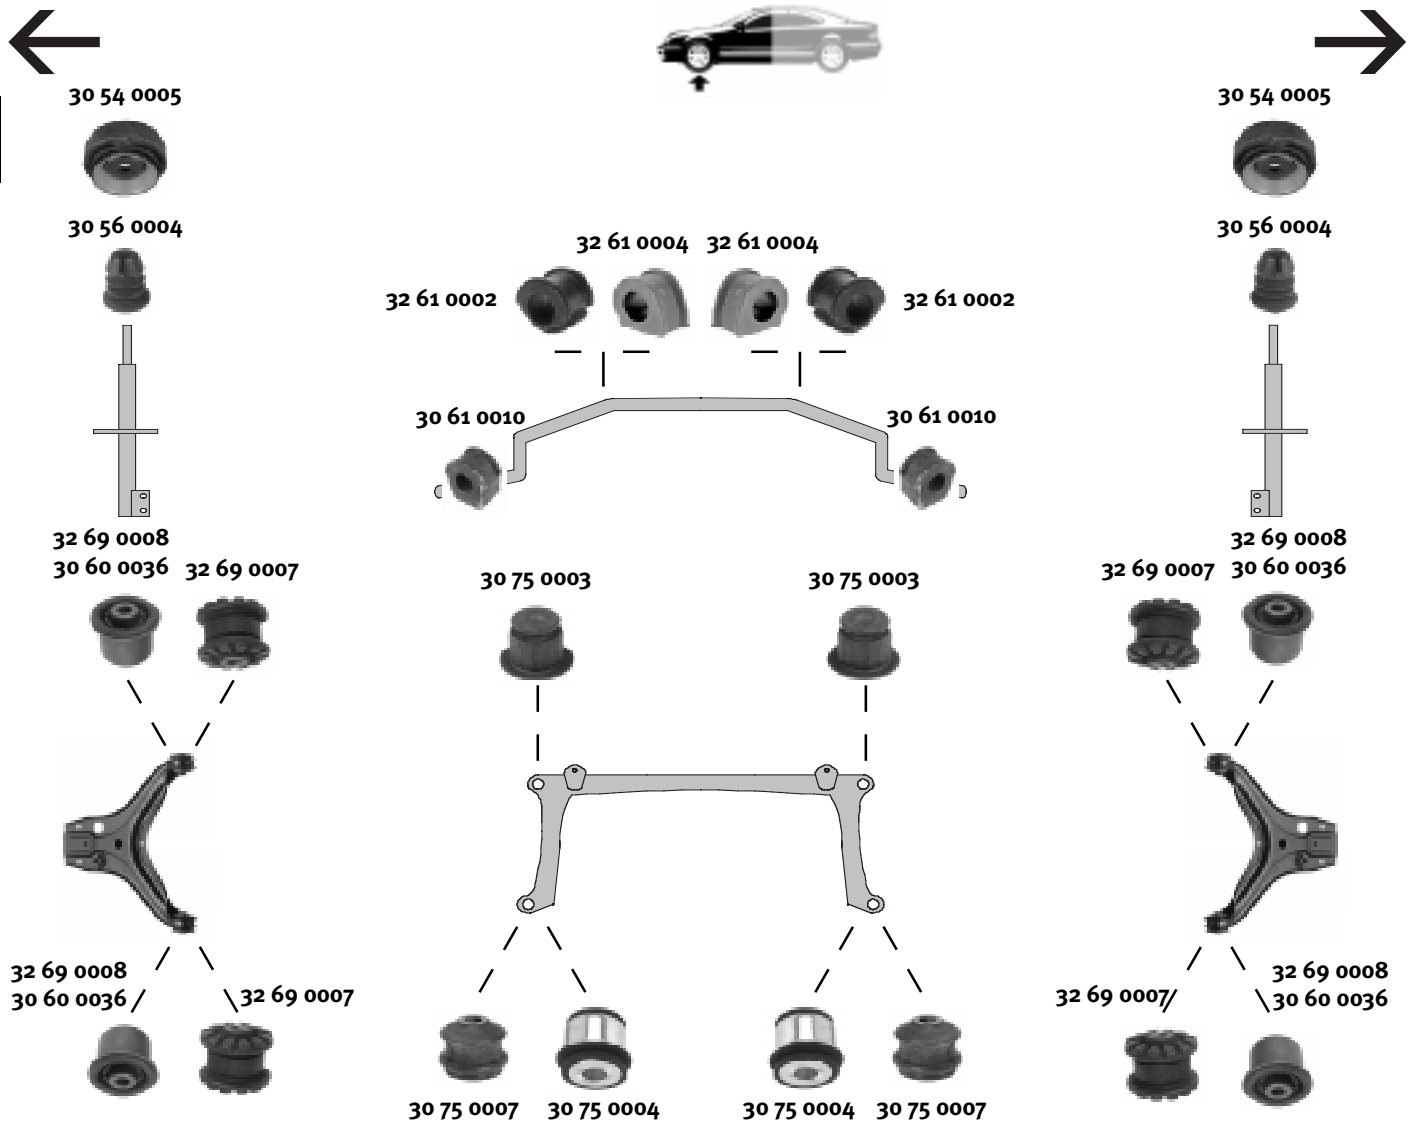

Modell
Model
Coupé

Modelljahr
Modelyear
1981 ... 1988

Quality Made For The World

(1) (ch.) → 85-D-079180 4 cyl./5 cyl. (ch.) 85-D-079181 → 4 cyl. man.	(3) (ch.) 85-F-166994 → 4 cyl./5 cyl.
(2) (ch.) 85-D-079181 → 4 cyl. servo. (ch.) 85-D-079181 → 5 cyl.	(4) (ch.) → 85-F-166993 4 cyl. man.

	Ref.-N°			
30 75 0007	811 199 419 A	Achskörperlager, Vorderachse/crossmember bush, front axle	(ch.) → 85-E-220000	10 x 40,5 x 36
30 54 0005	8A0 412 323 D	Federbeinstützlager/suspension strut mount		Ø | 14 H 37
30 61 0010	823 411 313 A	Stabilisatorlager/stabilizer mount		Ø | 12,5
30 75 0003	893 199 415	Achskörperlager, Vorderachse/crossmember bush, front axle	(ch.) 85-E-220001 →	10 x 39 x 46
30 75 0004	893 199 419	Achskörperlager, Vorderachse/crossmember bush, front axle	(ch.) 85-E-220001 →	10 x 38 x 42
32 69 0007	811 407 181 A	Querlenkerlager/control arm mount	(1)	10 x 38 x 44
32 69 0008	857 407 181	Querlenkerlager/control arm mount	(2) OLD	10 x 37 x 44
30 56 0004	893 412 131 B	Anschlagpuffer, Stoßdämpfer/buffer, shock absorber	(ex.) HD	
30 60 0036	8A0 407 181	Querlenkerlager/control arm mount	(2) NEW	10 x 37 x 44
32 61 0002	811 411 327 A	Stabilisatorlager/stabilizer mount	(3)	
32 61 0004	823 411 327 B	Stabilisatorlager/stabilizer mount	(4)