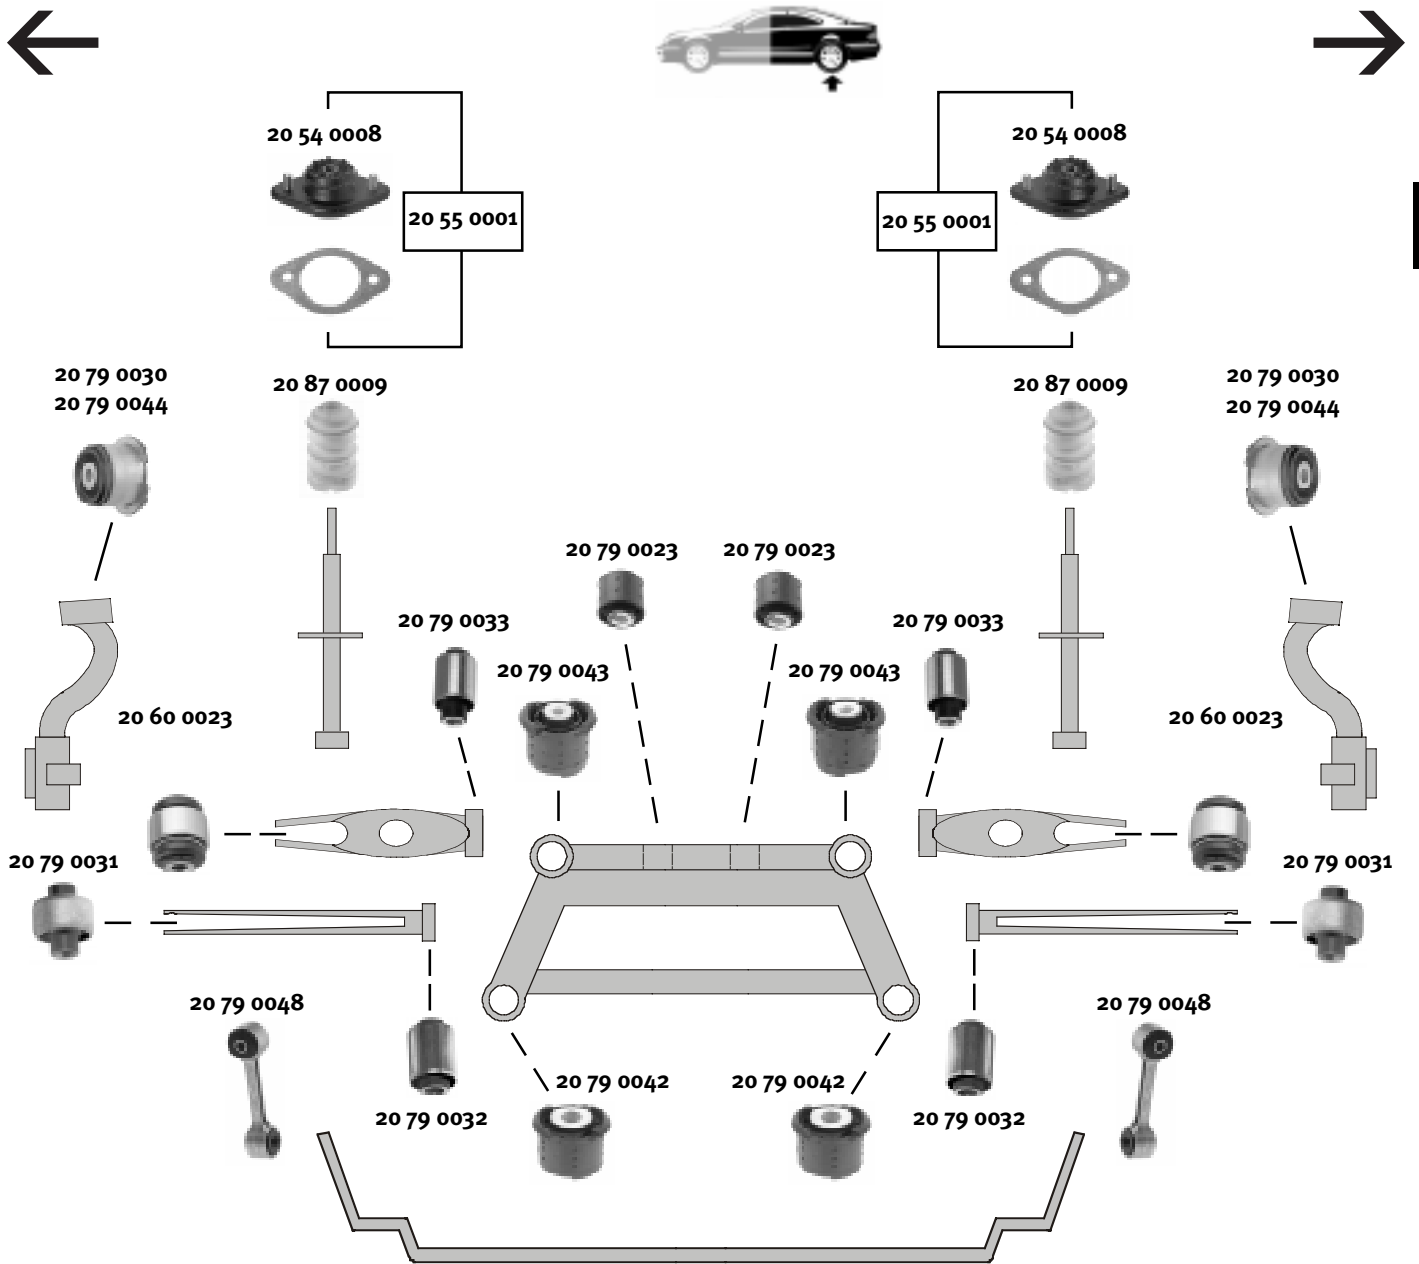

20 60 0018

20 60 0018

20 60 0009

(1) Limousine / Coupe

Ref.-N°.

20 60 0018	31 12 6 750 057	Querlenkerlager/control arm mount	... Modell 03/99 (1)	60 x 50,5/54
20 60 0009	31 12 6 750 057 S1	Rep. Satz Querlenker/rep. kit control arm	... Modell 03/99 (1)	
20 54 0007	31 33 6 752 735	Federbeinstützlager/suspension strut mount		
20 79 0047	31 35 1 095 694	Verbindungsstange/connecting rod		

# BMW

Modell  
Model  
**E 46** 316 i ... 330 i

Modelljahr  
Modelyear  
**1997** ...

Quality Made For The World

	Ref.-N°.			
<b>20 79 0030</b>	33 32 1 137 806	Längslenkerlager/trailing arm bush	... Modell 07/99	12 x 60 x 58
<b>20 79 0032</b>	33 32 1 138 383	Querlenkerlager/control arm mount		12 x 38 x 57
<b>20 79 0031</b>	33 32 1 136 311	Querlenkerlager/control arm mount		12 x 49 x 29/57
<b>20 54 0008</b>	33 52 1 092 362	Federbeinstützlager/suspension strut mount		
<b>20 79 0033</b>	33 32 1 092 247	Querlenkerlager/control arm mount		12 x 35 x 42/66,5
<b>20 60 0023</b>	33 32 1 138 722	Querlenkerlager/control arm mount		12 x 45 x 57
<b>20 79 0023</b>	33 17 1 093 175	Gummilager Hinterachsdiff./rubber mount rear axle differential		47 x 40/47
<b>20 79 0042</b>	33 31 1 092 517	Achskörperlager, Hinterachse/crossmember bush, rear axle		20,5 x 72 x 63
<b>20 79 0025</b>	33 31 6 753 394	Achskörperlager, Hinterachse/crossmember bush, rear axle		70 x 66
<b>20 79 0043</b>	33 31 6 757 393	Achskörperlager, Hinterachse/crossmember bush, rear axle		12,5 x 70 x 66
<b>20 55 0001</b>	33 52 1 092 362 S1	Rep. Satz Federbeinstützlager/Rep. Kit suspension strut mount		
<b>20 79 0044</b>	33 32 1 097 009	Längslenkerlager/trailing arm bush	Modell 07/99 ...	12 x 60 x 58
<b>20 87 0009</b>	33 53 1 136 395	Anschlagpuffer, Stoßdämpfer/buffer, shock absorber	(ex.) M-Tech.	
<b>20 79 0048</b>	33 55 1 094 619	Anschlagpuffer, Stoßdämpfer/buffer, shock absorber		L 95