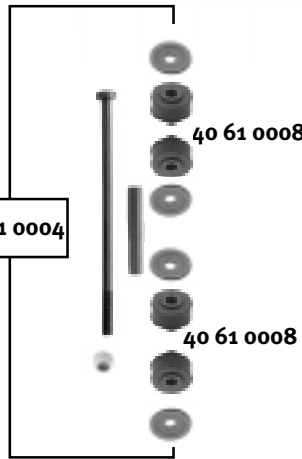

passend für/to fit

DEAWOO

Modell
Model
Lanos

Modelljahr
Modelyear
1997 ...

Quality Made For The World

40 56 0008

40 60 0015

40 60 0015

40 56 0008

40 61 0004

40 61 0008

40 60 0013

40 60 0013

40 61 0008

40 61 0004

40 61 0008

Deawoo

40 79 0008

40 79 0008

	Ref.-N°			
40 56 0008	9012 5889	Anschlagpuffer, Stoßdämpfer/buffer, shock absorber	1.6 16V	
40 60 0015	9633 5966	Querlenkerlager/control arm mount	(ch.) ... 447433	59 x 46 x 14,5
40 60 0013	9023 5040	Querlenkerlager/control arm mount		21 x 56 x 54,5
40 61 0004	0287 5013 S1	Rep. Satz Stabilisator/rep. kit stabilizer		
40 61 0008	0287 5013	Stabilisatorlager/stabilizer mount		8,5 x 30 x 19
40 79 0008	9018 9050	Hinterachslager/rear axle bearing	(ch.) ... 447433	12 x 48 x 74,5