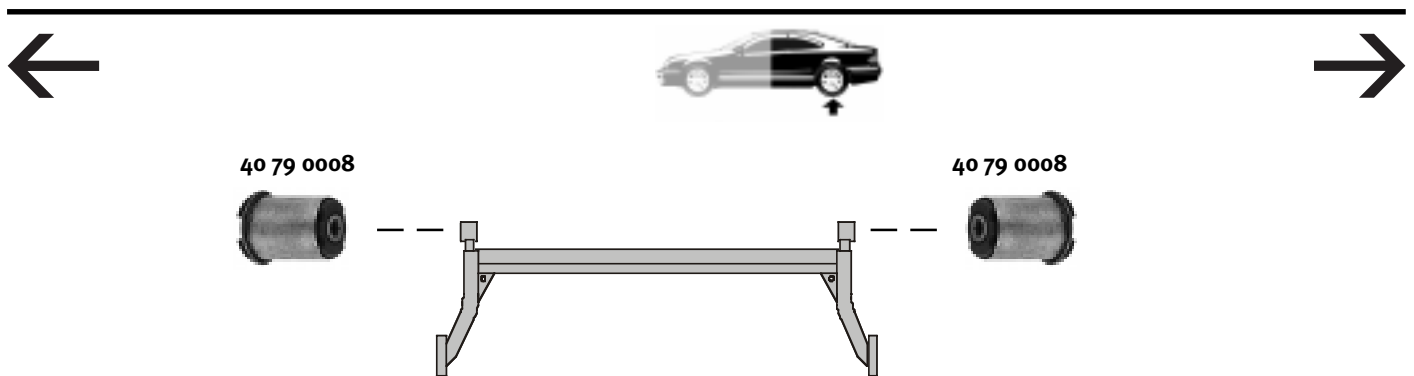

passend für/to fit

DEAWOO

Modell
Model
Nexia/Espero

Modelljahr
Modelyear
1991 ... 1999

Quality Made For The World

	Ref.-N°			
40 56 0008	9012 5889	Anschlagpuffer, Stoßdämpfer/buffer, shock absorber	(ex.) Nexia	
40 60 0015	9633 5966	Querlenkerlager/control arm mount		59 x 46 x 14,5
40 60 0013	9023 5040	Querlenkerlager/control arm mount		21 x 56 x 54,5
40 54 0004	9018 4756	Federbeinstützlager/suspension strut mount		
40 61 0004	0287 5013 S1	Rep. Satz Stabilisator/rep. kit stabilizer		
40 61 0008	0287 5013	Stabilisatorlager/stabilizer mount		8,5 x 30 x 19
40 79 0008	9018 9050	Hinterachslager/rear axle bearing		12 x 48 x 74,5