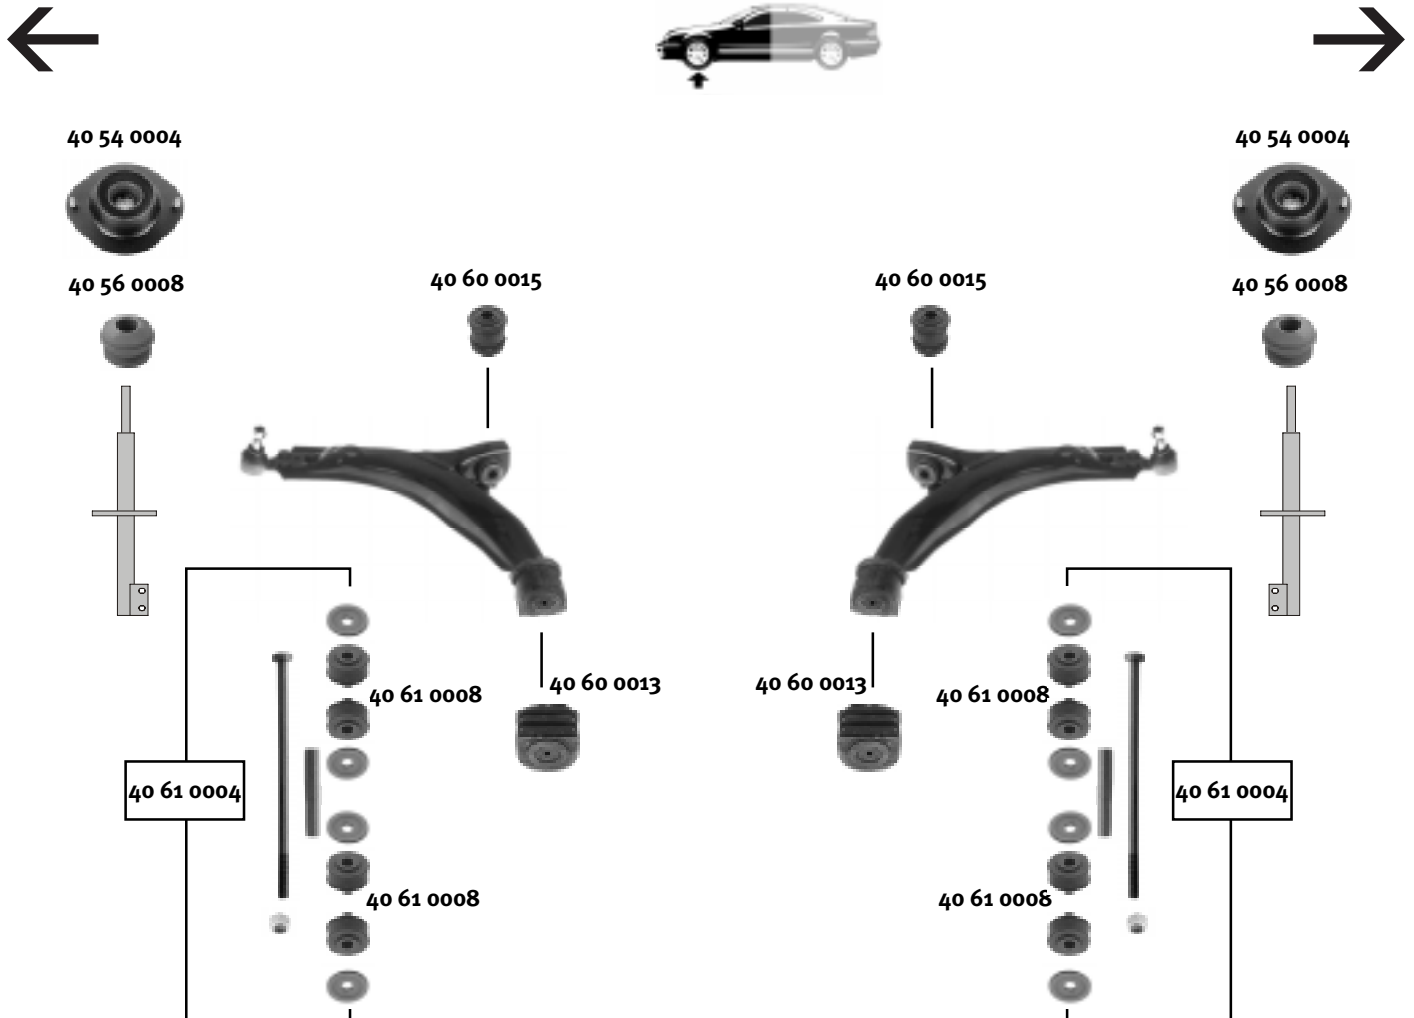

passend für/to fit

DEAWOO

Modell
Model
Nexia/Espero

Modelljahr
Modelyear
1991 ... 1999

Quality Made For The World

	Ref.-N°			
40 56 0008	9012 5889	Anschlagpuffer, Stoßdämpfer/buffer, shock absorber	(ex.) Nexia	
40 60 0015	9633 5966	Querlenkerlager/control arm mount		59 x 46 x 14,5
40 60 0013	9023 5040	Querlenkerlager/control arm mount		21 x 56 x 54,5
40 54 0004	9018 4756	Federbeinstützlager/suspension strut mount		
40 61 0004	0287 5013 S1	Rep. Satz Stabilisator/rep. kit stabilizer		
40 61 0008	0287 5013	Stabilisatorlager/stabilizer mount		8,5 x 30 x 19
40 79 0008	9018 9050	Hinterachslager/rear axle bearing		12 x 48 x 74,5

Wir liefern Nachbauteile gleichbleibender Spitzenqualität / Urheberrechtlich geschützt, Copyright by SWAG Autoteile GmbH