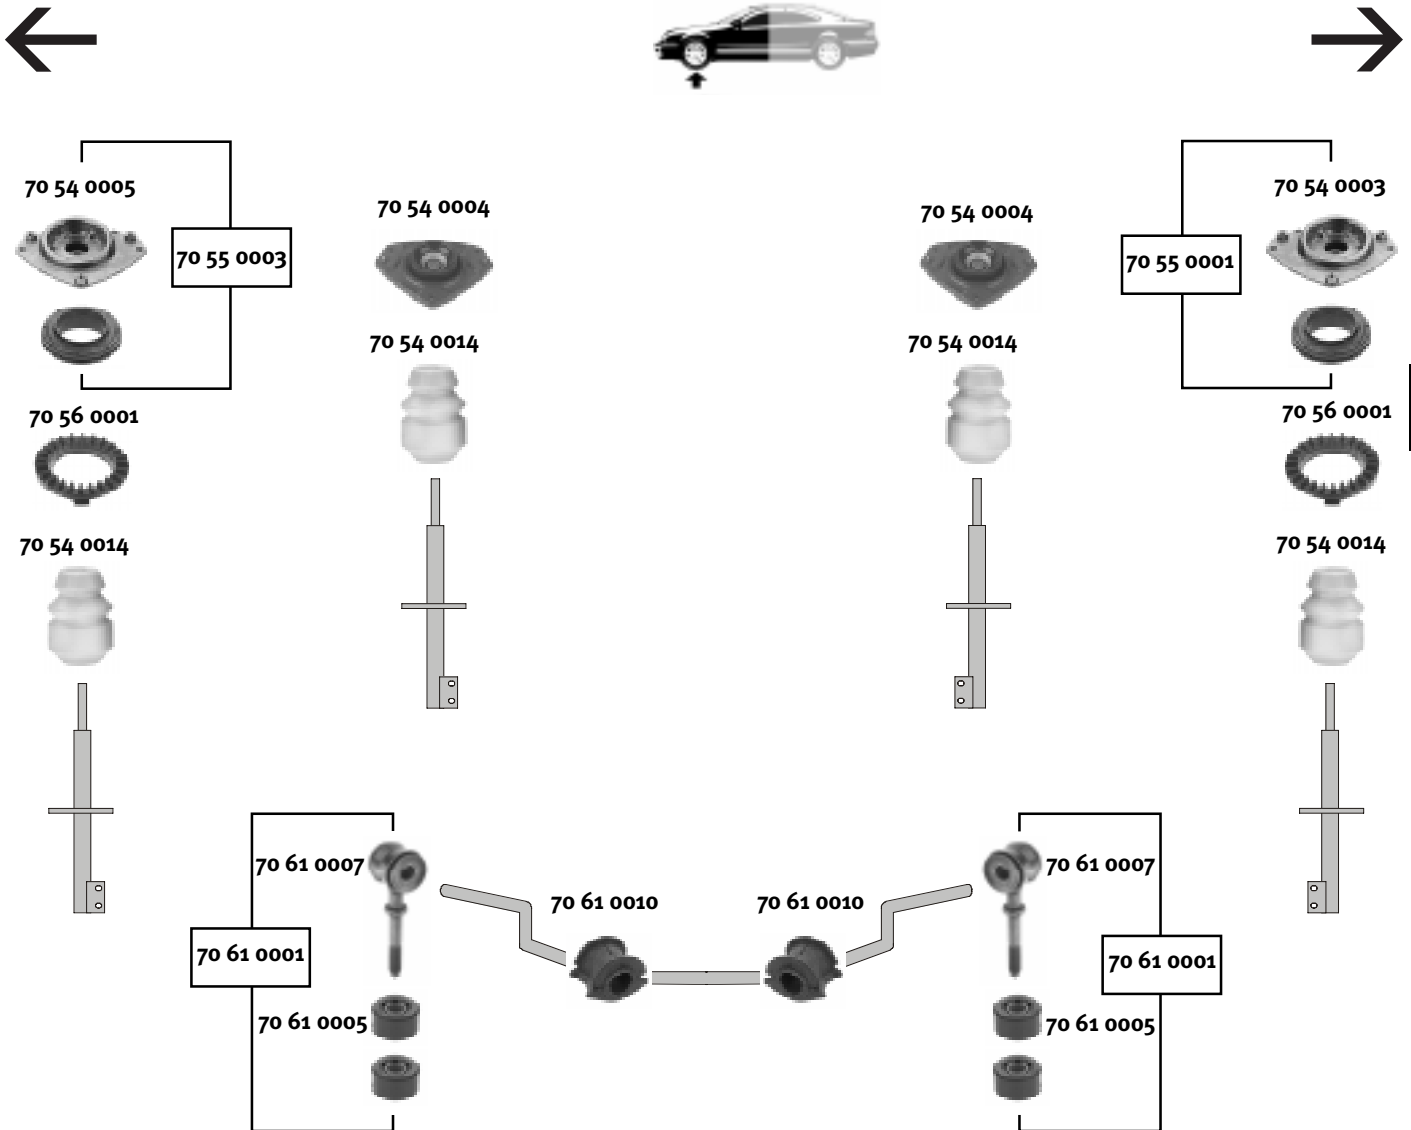

passend für/to fit

FIAT

Modell
Model
Bravo/Brava

Modelljahr
Modelyear
1995 ❖❖❖

Quality Made For The World

(1) 1,4 → 1,6
2,0 20V

man.

(2) 1,4 → 1,6
1,8
2,0 20V

servo.

(ex.) Sport

	Ref.-N°			
70 61 0007	6080 9242	Koppelstange/connecting rod		
70 61 0005	0760 1642	Koppelstangenlager/connecting rod bearing		10 x 31 x 19
70 61 0010	0776 0424	Stabilisatorlager/stabilizer mount		Ø 22
70 54 0003	6081 1372	Federbeinstützlager/suspension strut mount	(1)	
70 54 0005	6081 1373	Federbeinstützlager/suspension strut mount	(1)	
70 55 0001	6081 1372 S	Rep. Satz Federbeinstützlager/rep. kit suspension strut mount	(1)	
70 55 0003	6081 1373 S	Rep. Satz Federbeinstützlager/rep. kit suspension strut mount	(1)	
70 54 0004	4646 9709	Federbeinstützlager/suspension strut mount	(2)	
70 61 0001	6080 9242 S	Rep. Satz Koppelstange/rep. kit connecting rod		
70 54 0014	4640 4169	Anschlagpuffer, Stoßdämpfer/buffer, shock absorber		
70 56 0001	0760 2150	Federteller, Schraubenfeder/spring plate, coil spring	(1)	