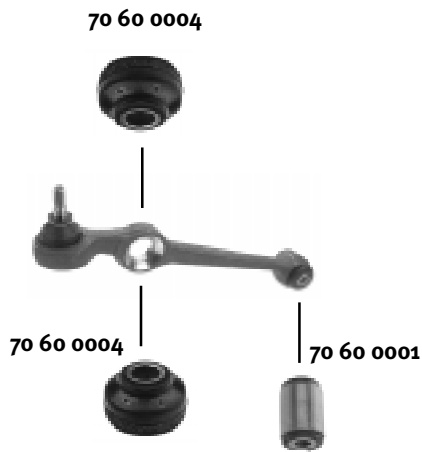

passend für/to fit

FIAT

Quality Made For The World

Modell
Model
Uno/Fiorino

Modelljahr
Modelyear
1984 ... 1993

FIAT

	Ref.-N°.			
70 60 0001	0767 4701	Querlenkerlager/control arm mount	(ex.) Fiorino	10 x 29 x 44
70 60 0004	0754 7438	Stabilisatorlager/stabilizier mount		14 x 44 x 25
70 54 0018	0753 7167	Federbeinstützlager/suspension strut mount		