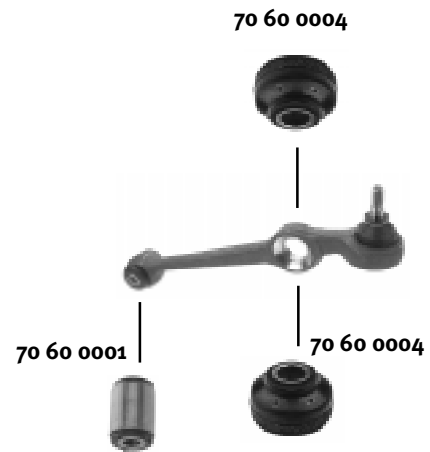

passend für/to fit

FIAT

Quality Made For The World

Modell
Model
Uno/Fiorino

Modelljahr
Modelyear
1984 ... 1993

FIAT

	Ref.-N°.			
70 60 0001	0767 4701	Querlenkerlager/control arm mount	(ex.) Fiorino	10 x 29 x 44
70 60 0004	0754 7438	Stabilisatorlager/stabilizier mount		14 x 44 x 25
70 54 0018	0753 7167	Federbeinstützlager/suspension strut mount		