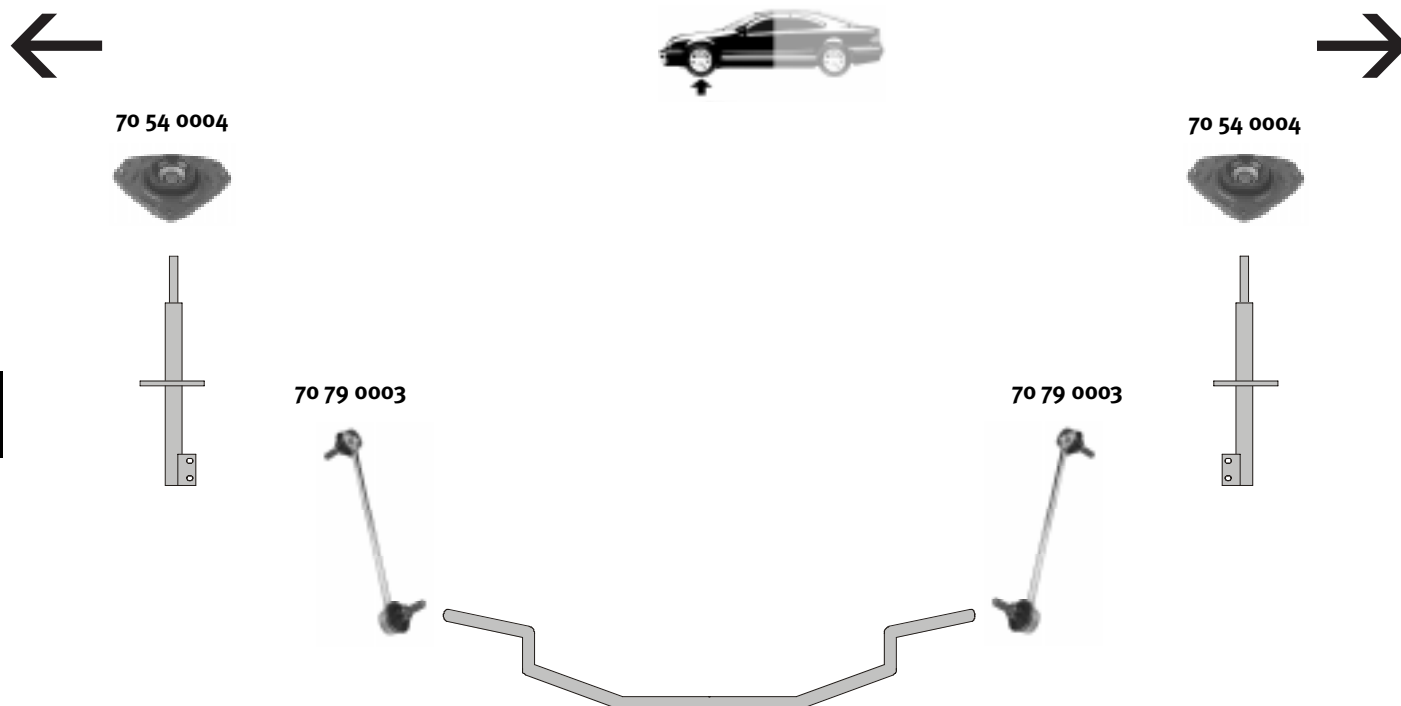

Modell
Model
Marea

Modelljahr
Modelyear
1995 ...

Quality Made For The World

Modell
Model
Multipla

Modelljahr
Modelyear
1999 ...

Ref.-N°.

70 54 0004	4646 9709	Federbeinstützlager/suspension strut mount
70 79 0003	4641 3122	Verbindungsstange/connecting rod
70 56 0001	0760 2150	Federteller, Schraubenfeder/spring plate, coil spring

L 275