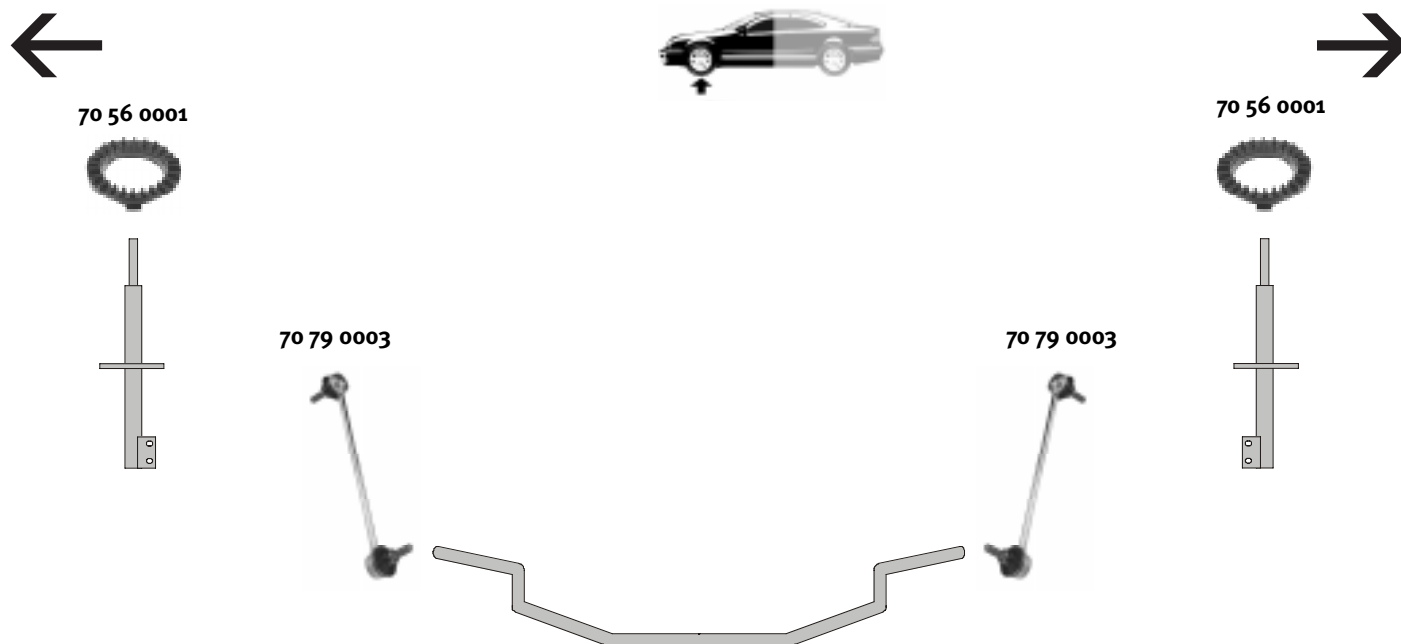

Modell
Model
Marea

Modelljahr
Modelyear
1995 ...

Quality Made For The World

Modell
Model
Multipla

Modelljahr
Modelyear
1999 ...

Ref.-N°.

70 54 0004	4646 9709	Federbeinstützlager/suspension strut mount
70 79 0003	4641 3122	Verbindungsstange/connecting rod
70 56 0001	0760 2150	Federteller, Schraubenfeder/spring plate, coil spring

L 275