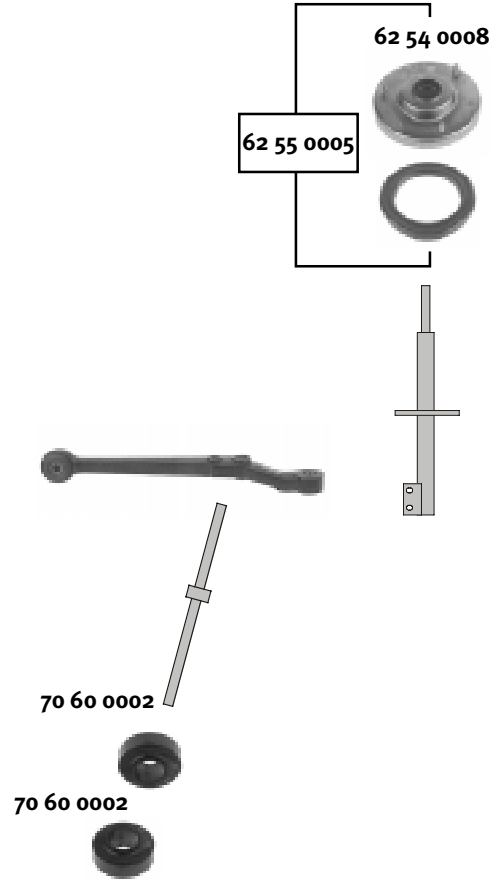

Modell  
Model  
**Talento/Ducato**

Modelljahr  
Modelyear  
**1986 ... 1994**

Quality Made For The World

	Ref.-N°.			
<b>62 54 0008</b>	0446 6980	Federbeinstützlager/suspension strut mount		
<b>62 55 0005</b>	0446 6980 S	Rep. Satz Federbeinstützlager/rep. kit suspension strut mount		
<b>70 60 0002</b>	0433 9248	Zugstrebenlager/tie arm bush		22 x 48 x 20,5/24,5
<b>62 75 0002</b>	0433 3710	Blattfederlager/leaf-spring bearing		16 x 38 x 72