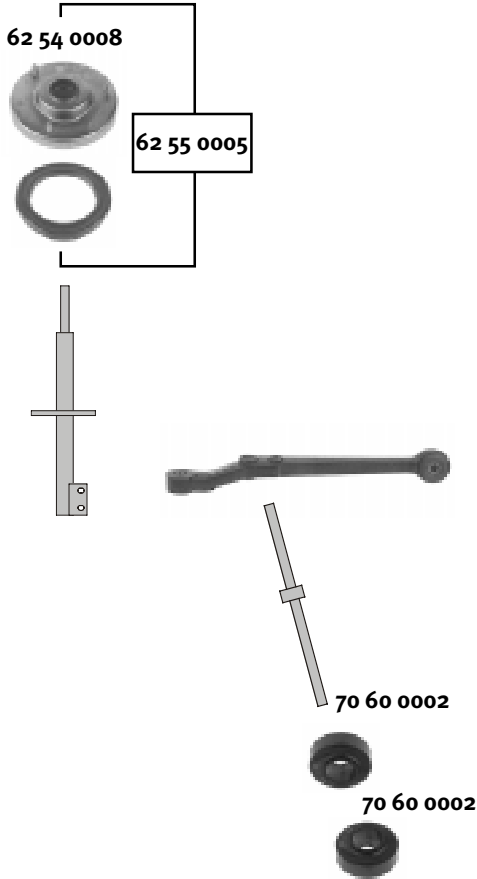

Modell  
Model  
**Talento/Ducato**

Modelljahr  
Modelyear  
**1986 ... 1994**

Quality Made For The World

	Ref.-N°.			
<b>62 54 0008</b>	0446 6980	Federbeinstützlager/suspension strut mount		
<b>62 55 0005</b>	0446 6980 S	Rep. Satz Federbeinstützlager/rep. kit suspension strut mount		
<b>70 60 0002</b>	0433 9248	Zugstrebenlager/tie arm bush		22 x 48 x 20,5/24,5
<b>62 75 0002</b>	0433 3710	Blattfederlager/leaf-spring bearing		16 x 38 x 72