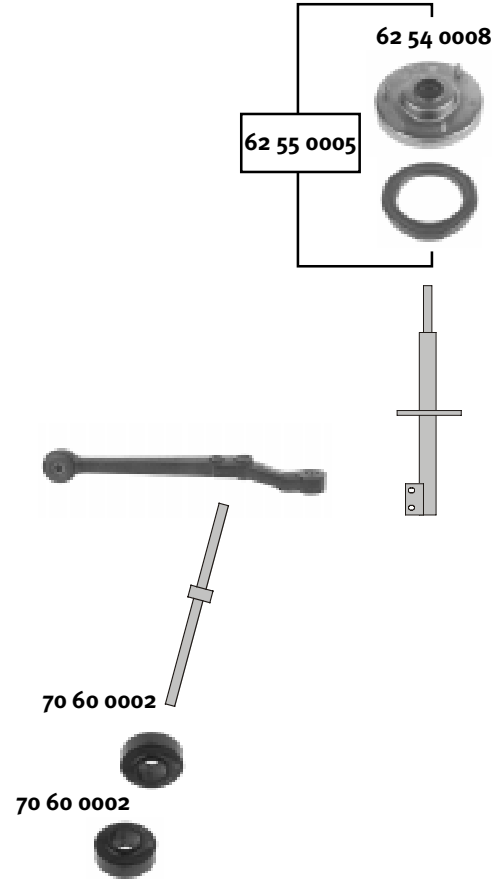

Modell
Model
Talento/Ducato

Modelljahr
Modelyear
1986 ... 1994

Quality Made For The World

FIAT

	Ref.-N°.			
62 54 0008	0446 6980	Federbeinstützlager/suspension strut mount		
62 55 0005	0446 6980 S	Rep. Satz Federbeinstützlager/rep. kit suspension strut mount		
70 60 0002	0433 9248	Zugstrebenlager/tie arm bush		22 x 48 x 20,5/24,5
62 75 0002	0433 3710	Blattfederlager/leaf-spring bearing		16 x 38 x 72