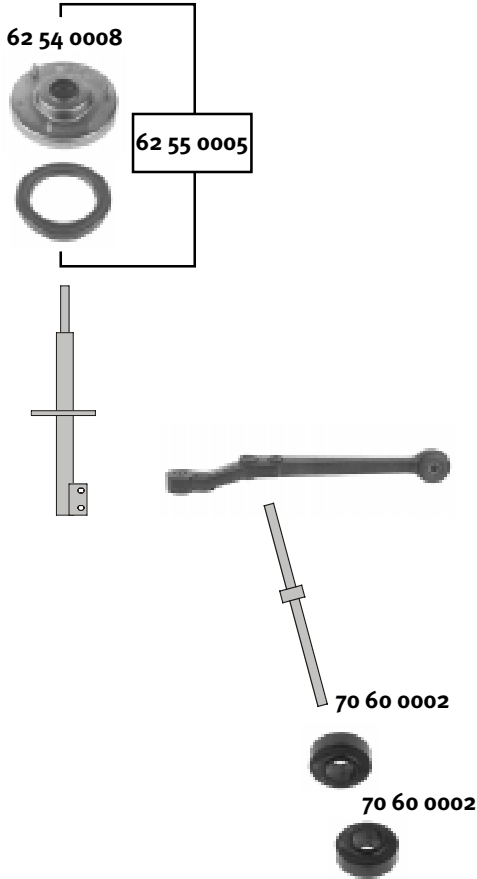

Modell
Model
Talento/Ducato

Modelljahr
Modelyear
1986 ... 1994

Quality Made For The World

FIAT

	Ref.-N°.			
62 54 0008	0446 6980	Federbeinstützlager/suspension strut mount		
62 55 0005	0446 6980 S	Rep. Satz Federbeinstützlager/rep. kit suspension strut mount		
70 60 0002	0433 9248	Zugstrebenlager/tie arm bush		22 x 48 x 20,5/24,5
62 75 0002	0433 3710	Blattfederlager/leaf-spring bearing		16 x 38 x 72