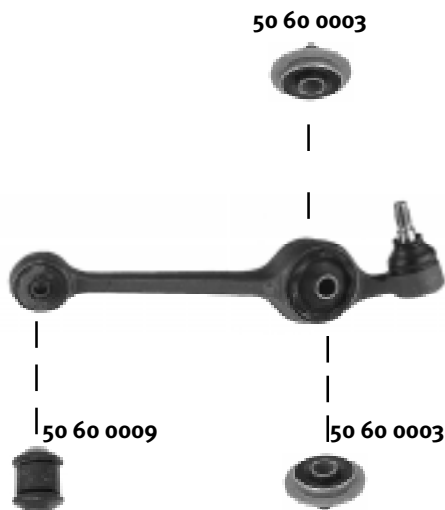

Modell
Model
Escort 91 Cosworth/Escort 95 Cosworth

Modelljahr
Modelyear
03/92 ... 12/95

Quality Made For The World

Ref.-N°.

50 60 0003

1 656 752

Stabilisatorlager/stabilizer mount

16 x 65 x 23

50 60 0009

6 192 705

Querlenkerlager/control arm mount

12 x 35 x 51

50 54 0014

7 234 730

Federbeinstützlager/suspension strut mount

(ex.) 4WD