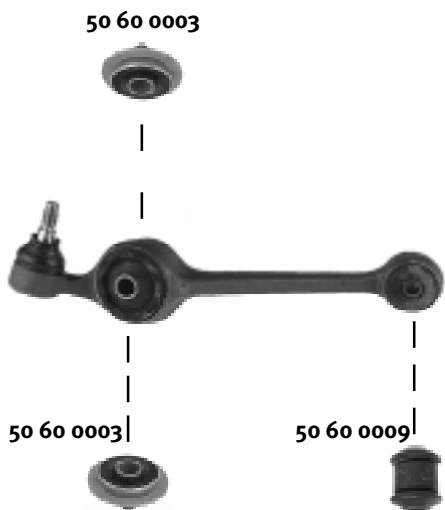

Modell
Model
Escort 91 Cosworth/Escort 95 Cosworth

Modelljahr
Modelyear
03/92 ... 12/95

Quality Made For The World

Ref.-N°.

50 60 0003

1 656 752

Stabilisatorlager/stabilizer mount

16 x 65 x 23

50 60 0009

6 192 705

Querlenkerlager/control arm mount

12 x 35 x 51

50 54 0014

7 234 730

Federbeinstützlager/suspension strut mount

(ex.) 4WD