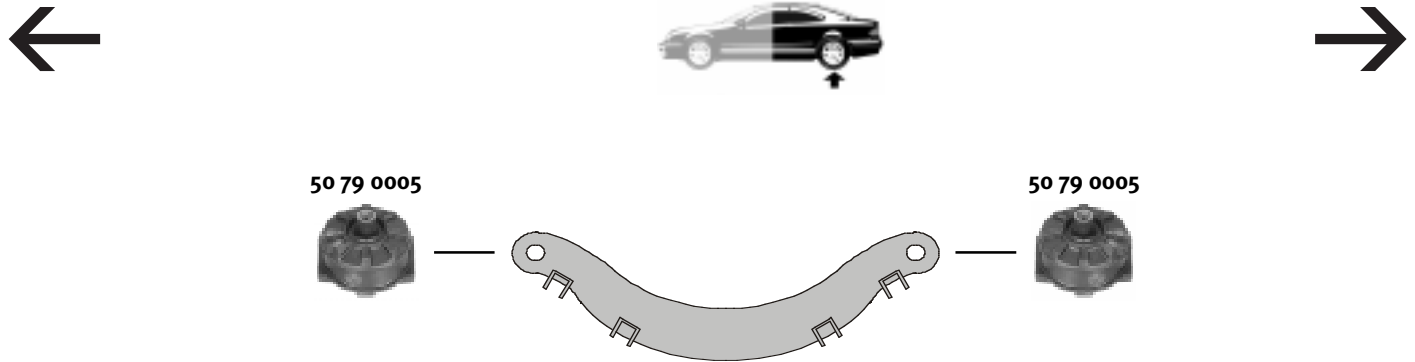

Modell  
Model  
**Scorpio 95**

Modelljahr  
Modelyear  
**10/94 ❖❖❖ 07/98**

Quality Made For The World

Modell  
Model  
**Galaxy 95/00**

Modelljahr  
Modelyear  
**05/95 ❖❖❖**

	Ref.-N°.			
<b>30 55 0002</b>	7 201 848 S1	Rep. Satz Federbeinstützlager/rep. kit suspension strut mount		
<b>50 79 0005</b>	6 141 919	Achskörperlager, Hinterachse/crossmember bush, rear axle		
<b>30 54 0008</b>	7 201 848	Federbeinstützlager/suspension strut mount		
<b>30 60 0033</b>	7 201 717	Querlenkerlager/control arm mount		18 x 60 x 50
<b>50 79 0004</b>	1 009 591	Verbindungsstange/connecting rod		L 205