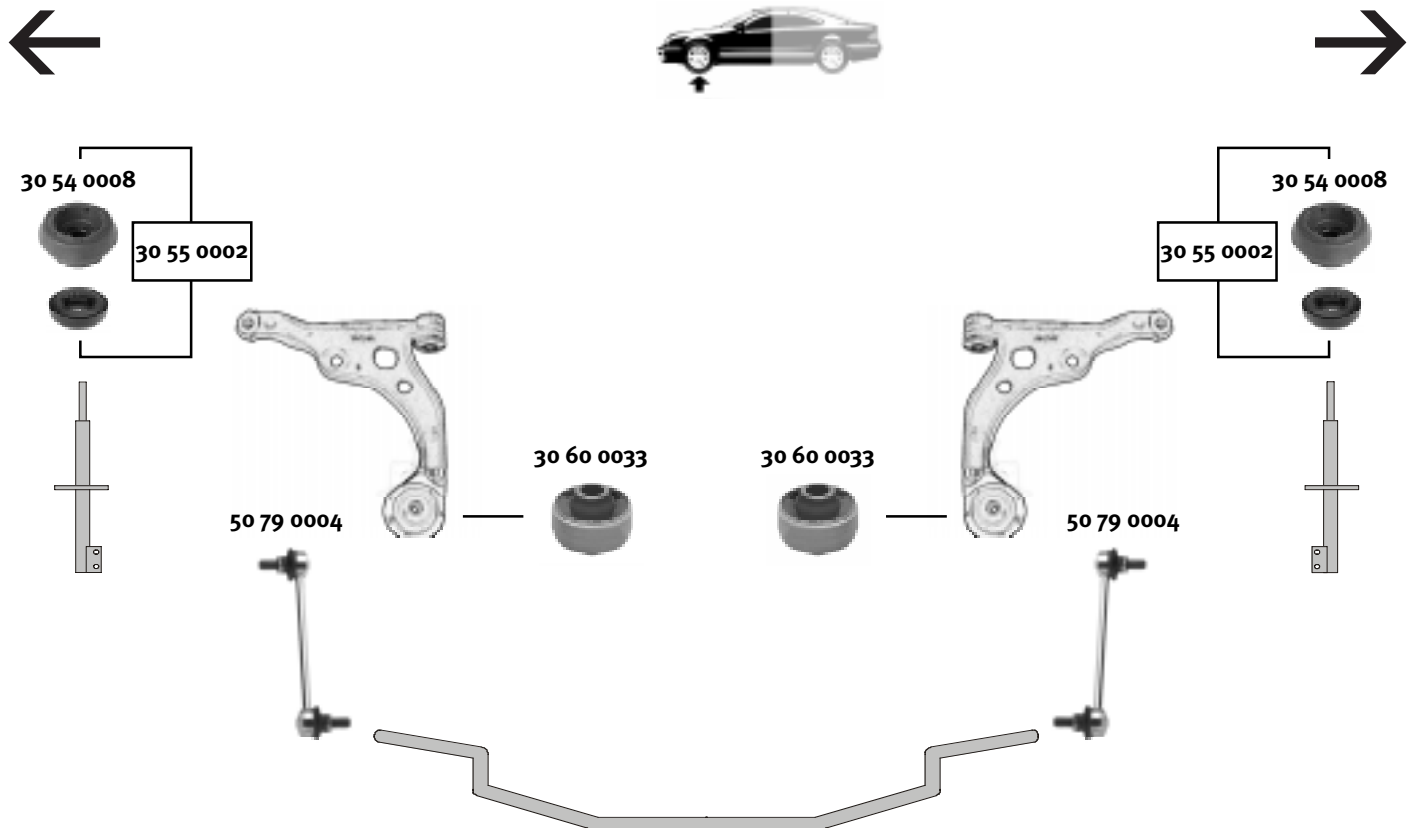

Modell  
Model  
**Scorpio 95**

Modelljahr  
Modelyear  
**10/94 ❖❖❖ 07/98**

Quality Made For The World

Modell  
Model  
**Galaxy 95/00**

Modelljahr  
Modelyear  
**05/95 ❖❖❖**

	Ref.-N°.			
<b>30 55 0002</b>	7 201 848 S1	Rep. Satz Federbeinstützlager/rep. kit suspension strut mount		
<b>50 79 0005</b>	6 141 919	Achskörperlager, Hinterachse/crossmember bush, rear axle		
<b>30 54 0008</b>	7 201 848	Federbeinstützlager/suspension strut mount		
<b>30 60 0033</b>	7 201 717	Querlenkerlager/control arm mount		18 x 60 x 50
<b>50 79 0004</b>	1 009 591	Verbindungsstange/connecting rod		L 205