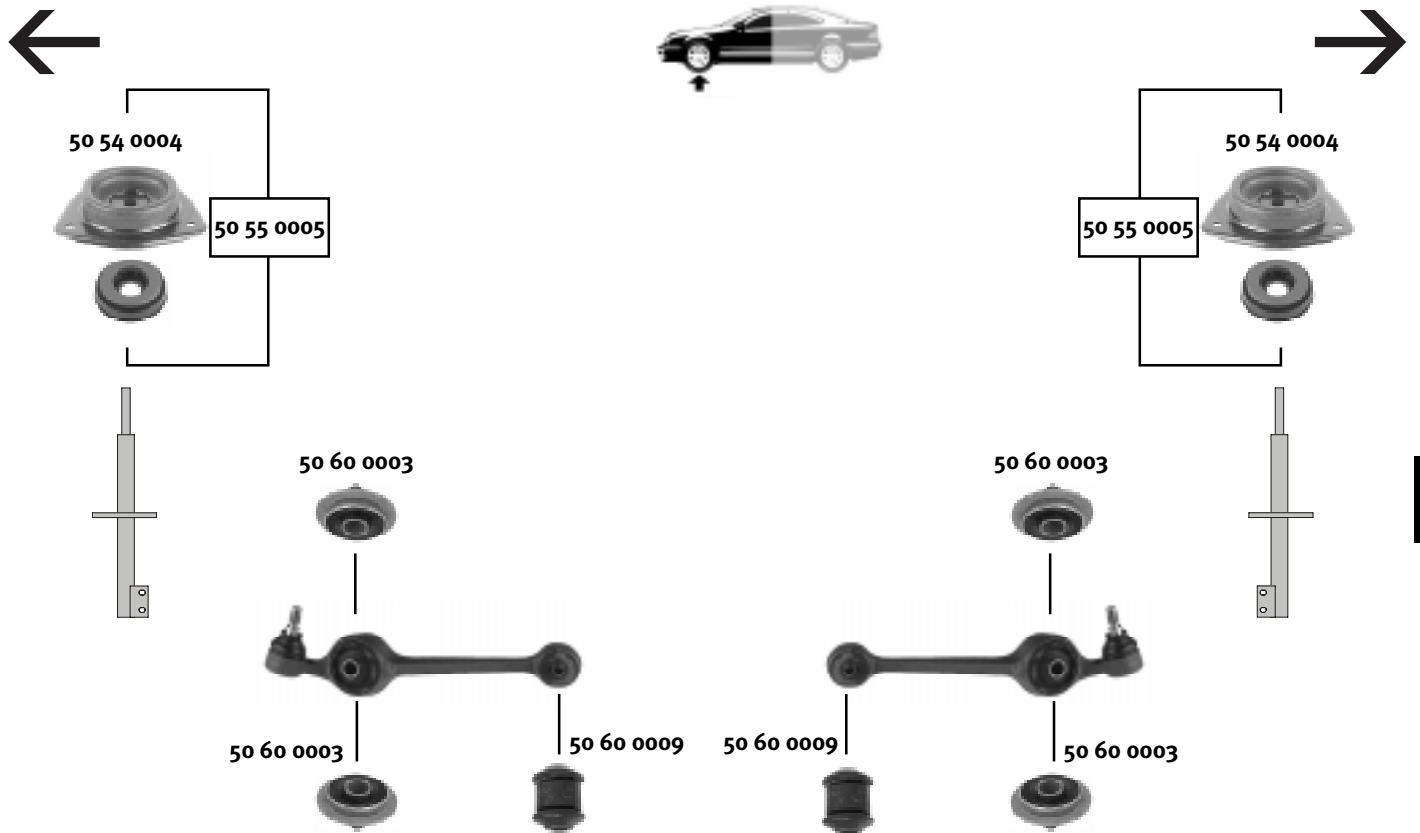

Modell
Model

Granada 85/Scorpio 85

Modelljahr
Modelyear

02/85 ... 10/94

Quality Made For The World

	Ref.-N°			
50 79 0005	6 141 919	Achskörperlager, Hinterachse/crossmember bush, rear axle		
50 60 0003	1 656 752	Stabilisatorlager/stabilizer mount		16 x 65 x 23
50 60 0009	6 192 705	Querlenkerlager/control arm mount		12 x 35 x 51
50 54 0004	6 161 336	Federbeinstützlager/suspension strut mount		
50 55 0005	6 161 336 S1	Rep. Satz Federbeinstützlager/rep. kit suspension strut mount		