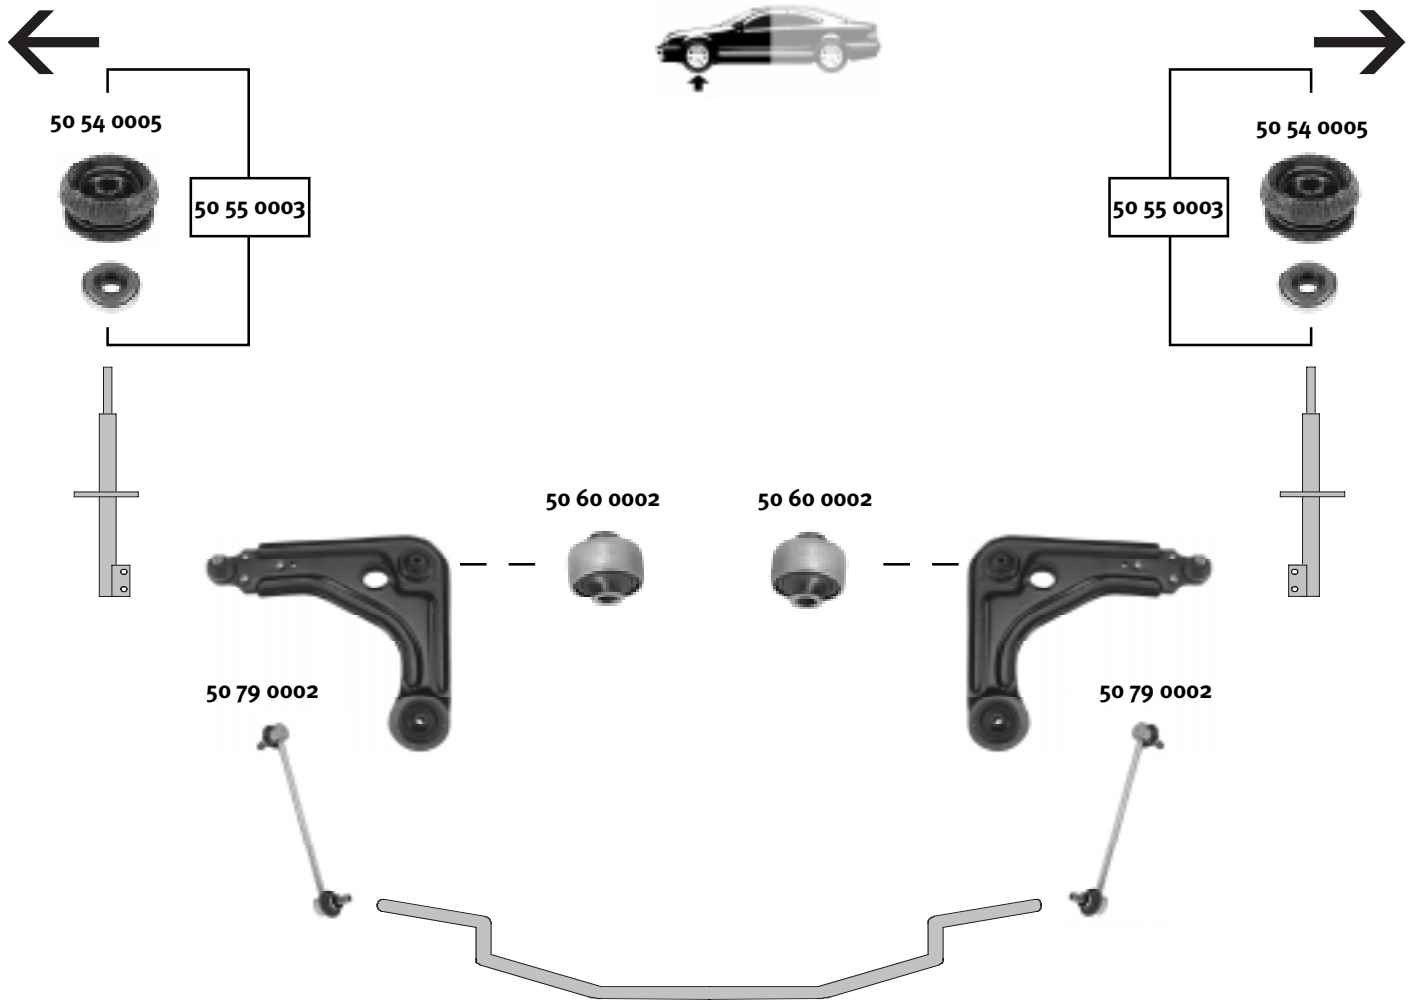

Modell
Model
Ka 97

Modelljahr
Modelyear
09/96

Quality Made For The World

	Ref.-N°.			
50 54 0005	1 013 794	Federbeinstützlager/suspension strut mount		
50 55 0003	1 013 794 S	Rep. Satz Federbeinstützlager/rep. kit suspension strut mount		
50 54 0013	1 023 587	Federbeinstützlager/suspension strut mount		
50 79 0002	1 661 237	Verbindungsstange/connecting rod		L 238
50 60 0002	1 000 445	Querlenkerlager/control arm mount		12 x 46 x 46s