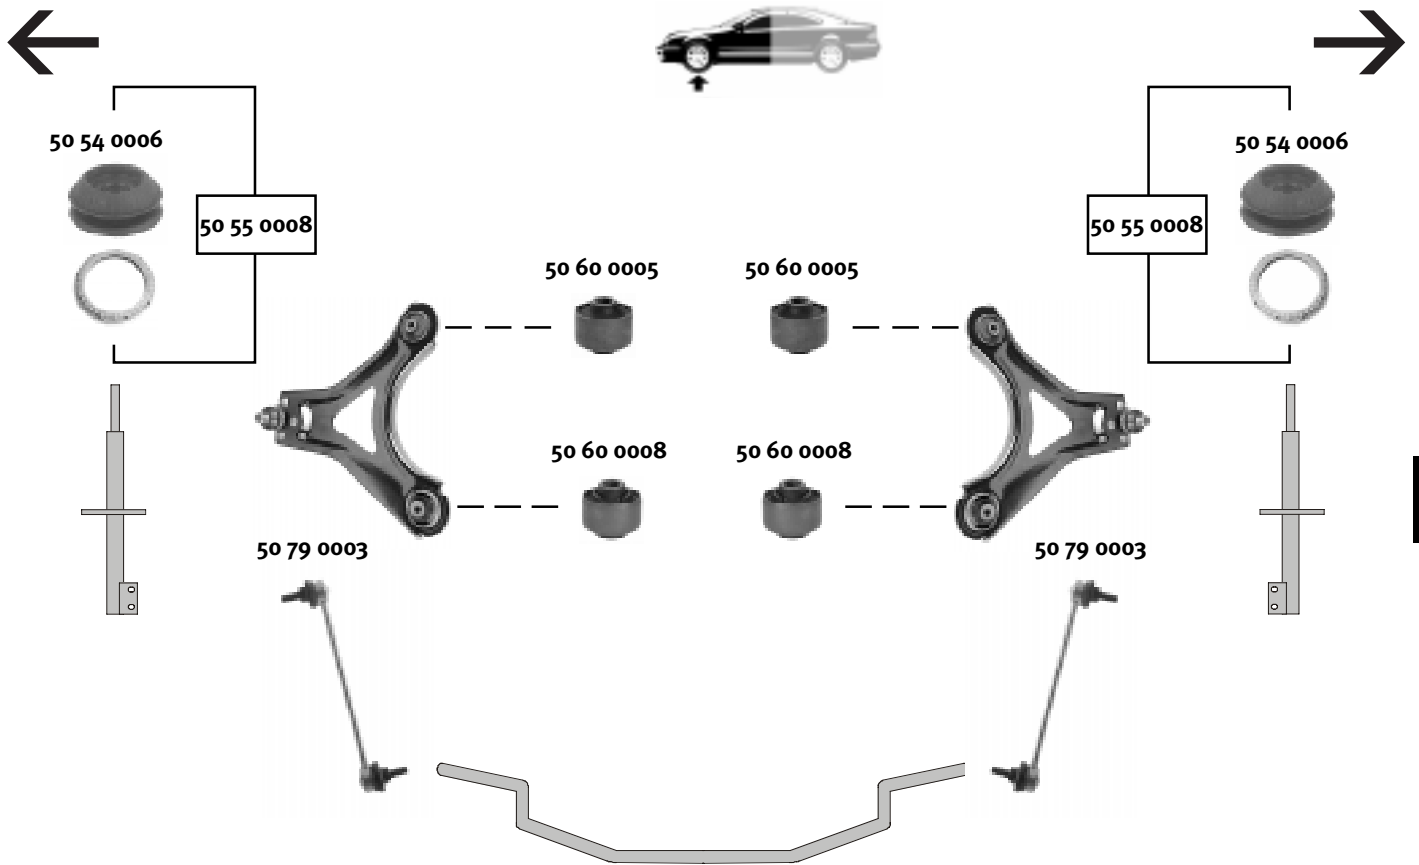

Modell
Model
Mondeo 97

Modelljahr
Modelyear
08/96 ... 09/00

Quality Made For The World

	Ref.-N°			
50 60 0005	6 790 115	Querlenkerlager/control arm mount		12 X 47 X 45,5
50 60 0008	1 023 058	Querlenkerlager/control arm mount		12 X 60 X 45,5
50 79 0003	6 960 036	Verbindungsstange/connecting rod		L 236
50 54 0006	6 799 585	Federbeinstützlager/suspension strut mount		
50 54 0012	6 838 725	Federbeinstützlager/suspension strut mount		
50 55 0008	6 799 585 S1	Rep. Satz Federbeinstützlager/rep. kit suspension strut mount		