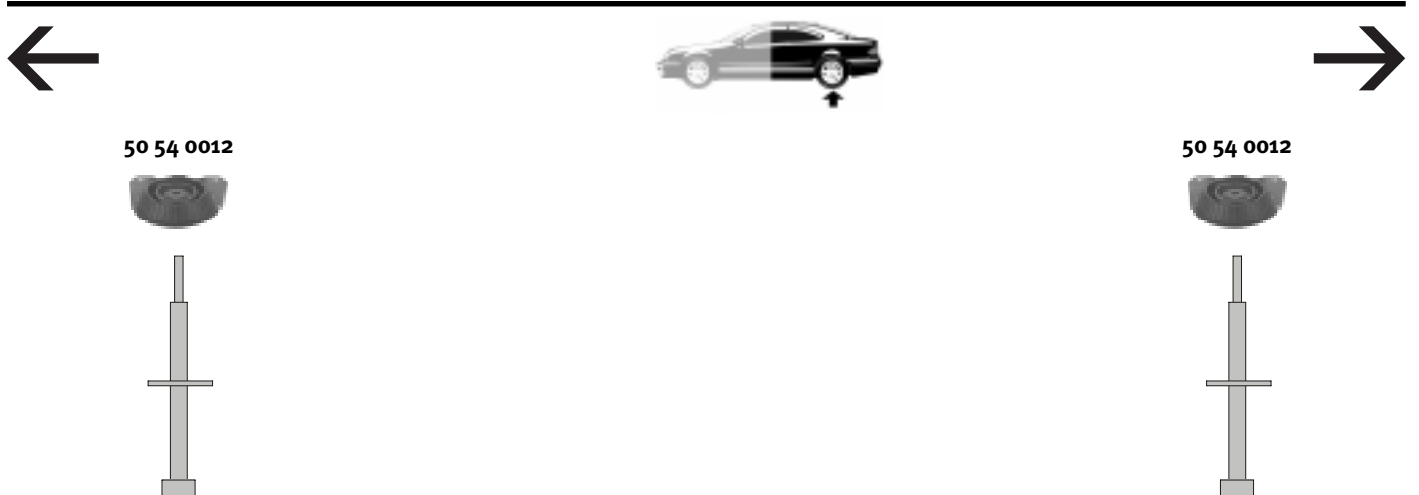

Modell
Model
Mondeo 97

Modelljahr
Modelyear
08/96 ... 09/00

Quality Made For The World

	Ref.-N°			
50 60 0005	6 790 115	Querlenkerlager/control arm mount		12 X 47 X 45,5
50 60 0008	1 023 058	Querlenkerlager/control arm mount		12 X 60 X 45,5
50 79 0003	6 960 036	Verbindungsstange/connecting rod		L 236
50 54 0006	6 799 585	Federbeinstützlager/suspension strut mount		
50 54 0012	6 838 725	Federbeinstützlager/suspension strut mount		
50 55 0008	6 799 585 S1	Rep. Satz Federbeinstützlager/rep. kit suspension strut mount		