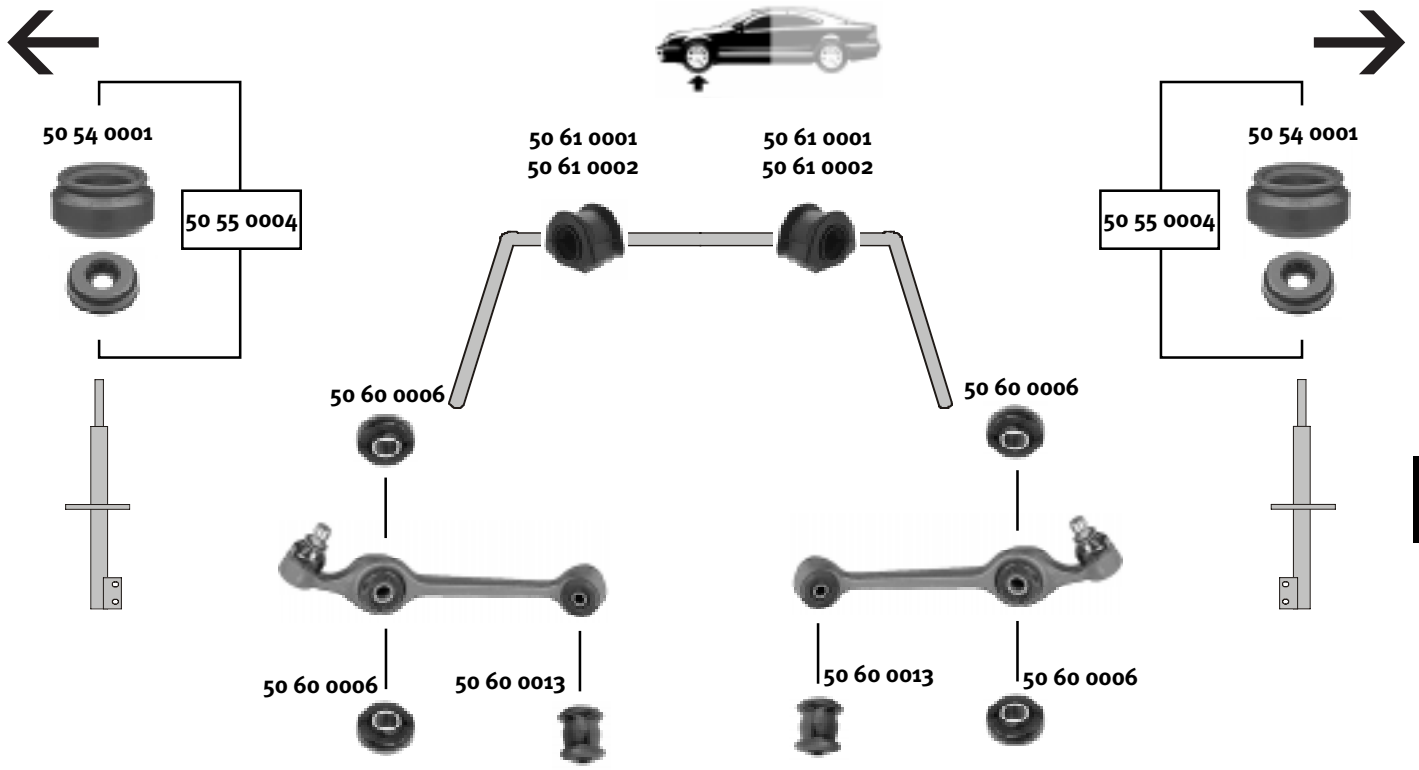

Modell
Model
Escort 86/Orion 86

Modelljahr
Modelyear
01/86 ... 07/90

Quality Made For The World

	Ref.-N°			
50 60 0006	5 021 661	Stabilisatorlager/stabilizer mount		16,5 x 65 x 23
50 60 0006	5 021 661	Zugstrebenlager/tie arm bush		16,5 x 65 x 23
50 60 0013	6 087 890 S1	Querlenkerlager/control arm mount		10 x 32/38 x 51
50 61 0002	1 634 901	Stabilisatorlager/stabilizer mount	für/to fit Stabi Ø A 24	Ø 24
50 54 0001	6 150 277	Federbeinstützlager/suspension strut mount		
50 55 0004	6 150 277 S2	Rep. Satz Federbeinstützlager/rep. kit suspension strut mount		
50 61 0001	1 634 900	Stabilisatorlager/stabilizer mount	für/to fit Stabi Ø A 22	Ø 22