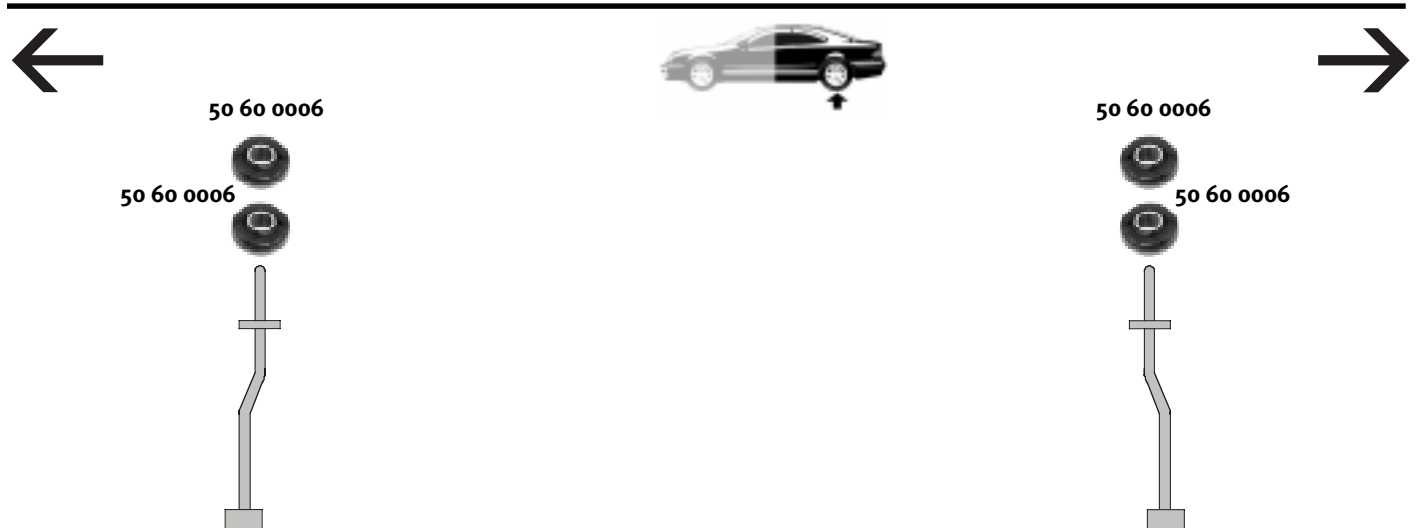

Modell
Model
Escort 86/Orion 86

Modelljahr
Modelyear
01/86 ... 07/90

Quality Made For The World

	Ref.-N°			
50 60 0006	5 021 661	Stabilisatorlager/stabilizer mount		16,5 x 65 x 23
50 60 0006	5 021 661	Zugstrebenlager/tie arm bush		16,5 x 65 x 23
50 60 0013	6 087 890 S1	Querlenkerlager/control arm mount		10 x 32/38 x 51
50 61 0002	1 634 901	Stabilisatorlager/stabilizer mount	für/to fit Stabi Ø A 24	Ø 24
50 54 0001	6 150 277	Federbeinstützlager/suspension strut mount		
50 55 0004	6 150 277 S2	Rep. Satz Federbeinstützlager/rep. kit suspension strut mount		
50 61 0001	1 634 900	Stabilisatorlager/stabilizer mount	für/to fit Stabi Ø A 22	Ø 22