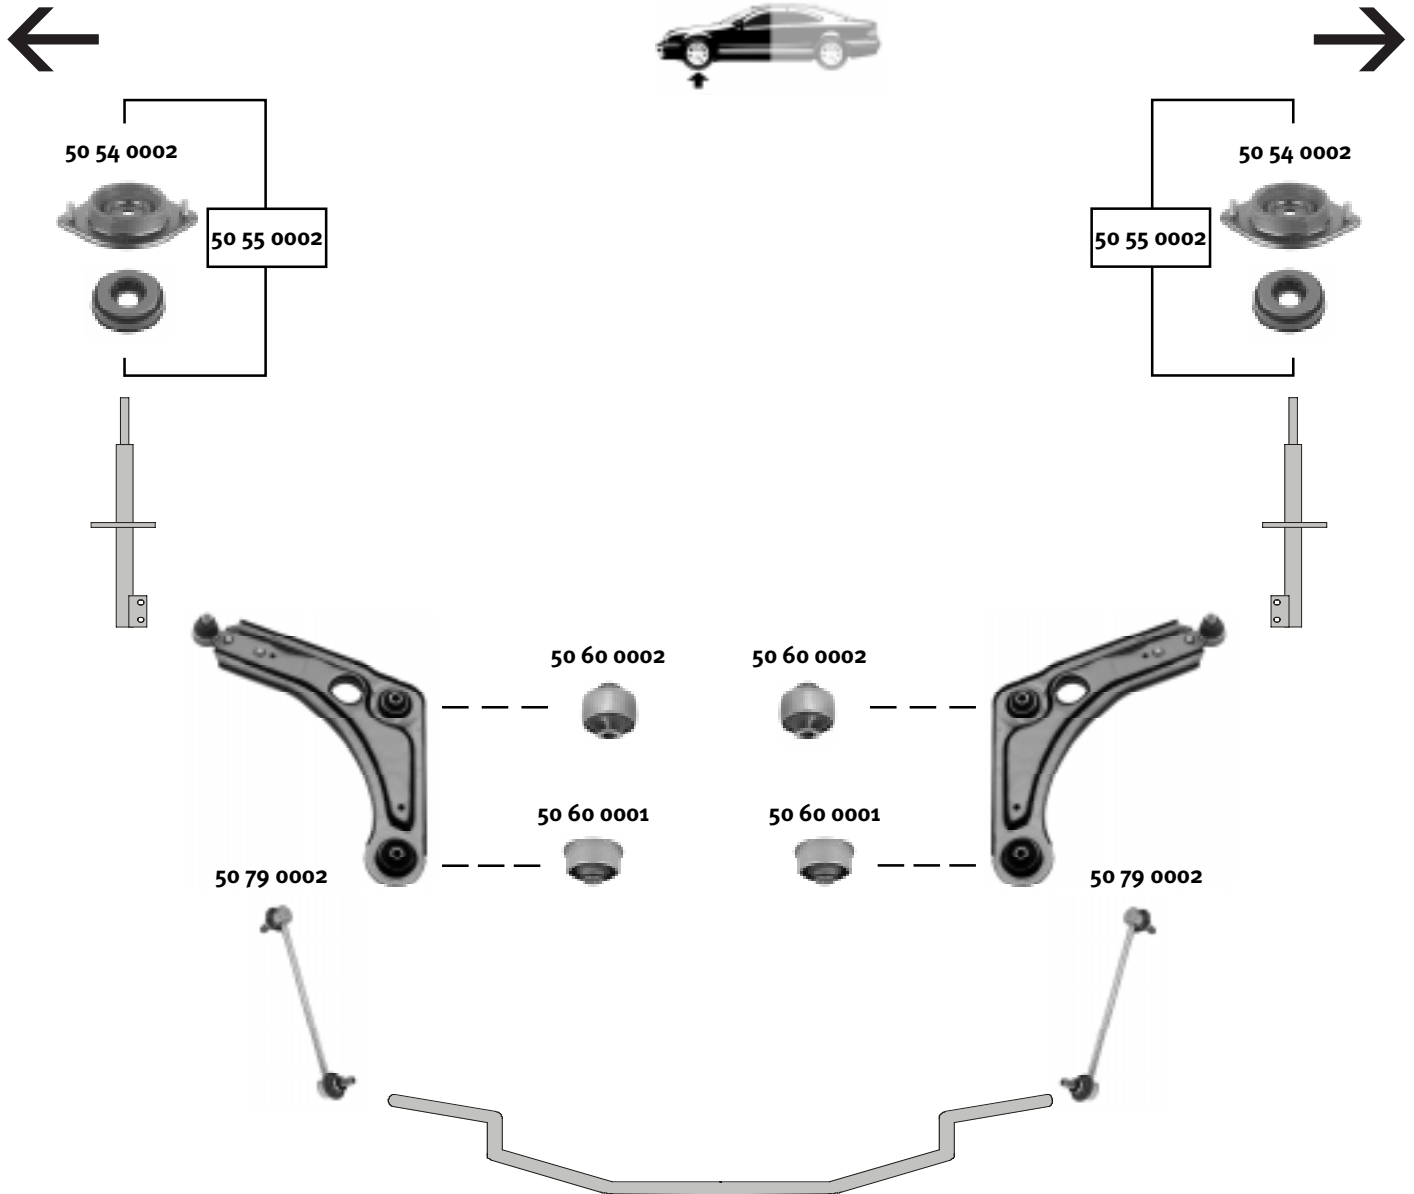

Modell  
Model  
**Escort 91/Orion 91**

Modelljahr  
Modelyear  
**08/90 ... 01/95**

Quality Made For The World

	Ref.-N°.			
<b>50 60 0001</b>	1 035 929	Querlenkerlager/control arm mount		12 x 54 x 46
<b>50 60 0002</b>	1 000 445	Querlenkerlager/control arm mount		12 x 46 x 46
<b>50 54 0002</b>	6 495 311	Federbeinstützlager/suspension strut mount		
<b>50 79 0002</b>	1 661 237	Verbindungsstange/connecting rod		L 238
<b>50 55 0002</b>	6 495 311 S1	Rep. Satz Federbeinstützlager/rep. kit suspension strut mount		