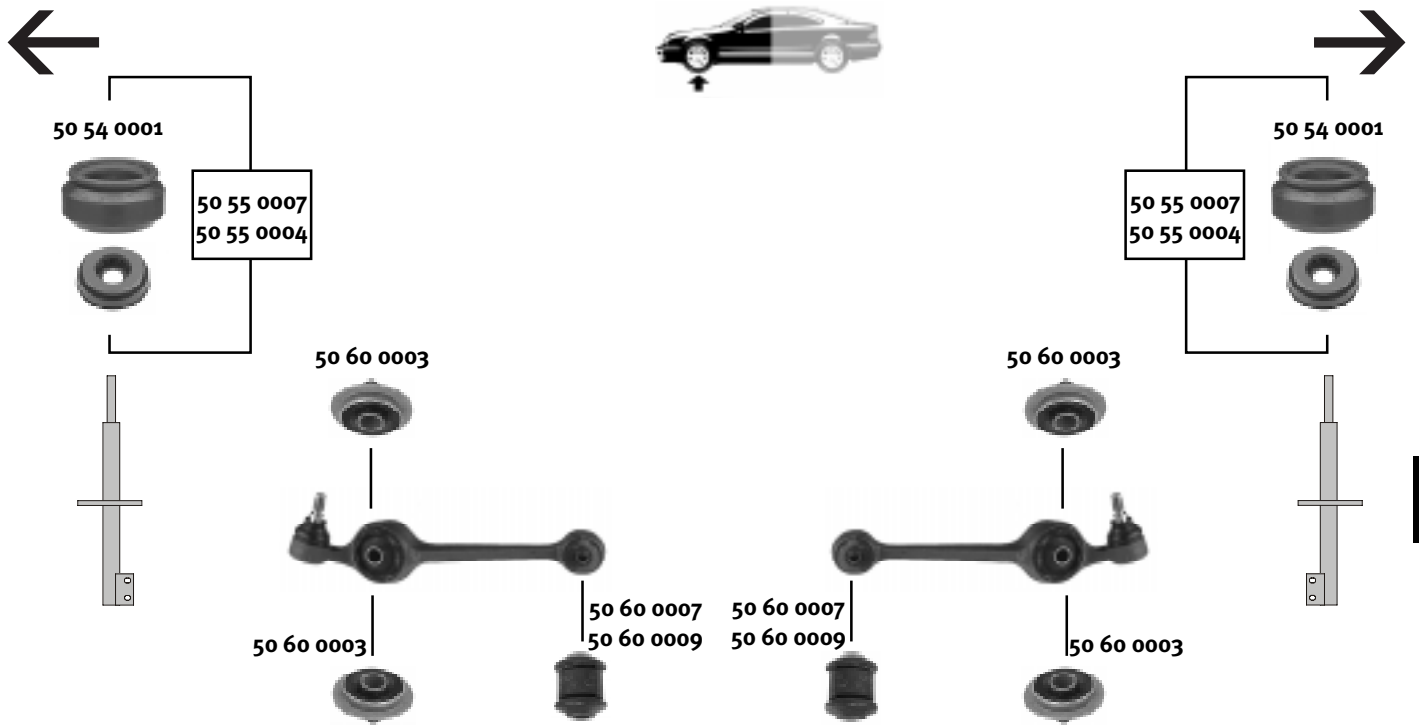

Modell
Model
Sierra 83/87

Modelljahr
Modelyear
08/82 ... 02/93

Quality Made For The World

i

(1) 4 WD/2.0 Cosworth (2) 2 WD (ex.) 2.0 Cosworth

	Ref.-N°		i	
50 79 0005	6 141 919	Achskörperlager, Hinterachse/crossmember bush, rear axle		
50 60 0003	1 656 752	Stabilisatorlager/stabilizer mount		16 x 65 x 23
50 60 0009	6 192 705	Querlenkerlager/control arm mount	(1)	12 x 35 x 51
50 60 0007	1 619 120	Querlenkerlager/control arm mount	(2)	12 x 35 x 51
50 54 0001	6 150 277	Federbeinstützlager/suspension strut mount		
50 55 0004	6 150 277 S2	Rep. Satz Federbeinstützlager/rep. kit suspension strut mount	Modell 11/84 ...	
50 55 0007	6 150 277 S1	Rep. Satz Federbeinstützlager/rep. kit suspension strut mount	Modell ... 10/84	