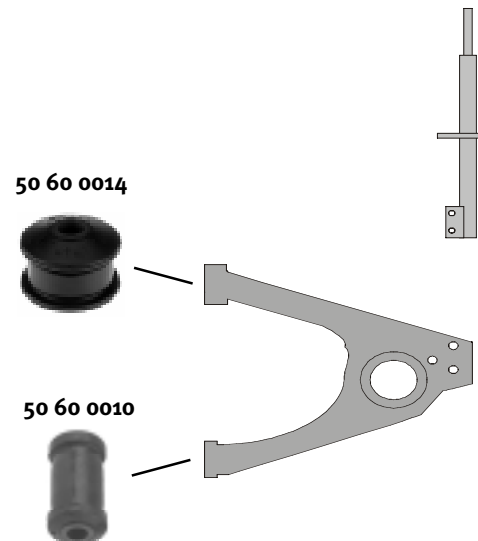

Modell  
Model  
**Transit 86**

Modelljahr  
Modelyear  
**11/85 ... 07/91**

Quality Made For The World

Modell  
Model  
**Transit 92/95**

Modelljahr  
Modelyear  
**08/91 ... 12/99**

	Ref.-N°.			
<b>50 54 0007</b>	6 763 456	Federbeinstützlager / suspension strut mount		
<b>50 60 0010</b>	6 517 356	Querlenkerlager / control arm mount		16 x 91 x 41
<b>50 60 0014</b>	6 608 818	Querlenkerlager / control arm mount		16 x 52/60 x 27