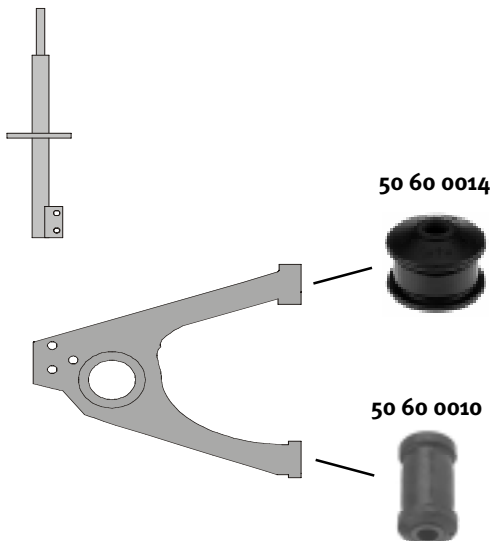

Modell  
Model  
**Transit 86**

Modelljahr  
Modelyear  
**11/85 ... 07/91**

Quality Made For The World

Modell  
Model  
**Transit 92/95**

Modelljahr  
Modelyear  
**08/91 ... 12/99**

	Ref.-N°.			
<b>50 54 0007</b>	6 763 456	Federbeinstützlager / suspension strut mount		
<b>50 60 0010</b>	6 517 356	Querlenkerlager / control arm mount		16 x 91 x 41
<b>50 60 0014</b>	6 608 818	Querlenkerlager / control arm mount		16 x 52/60 x 27