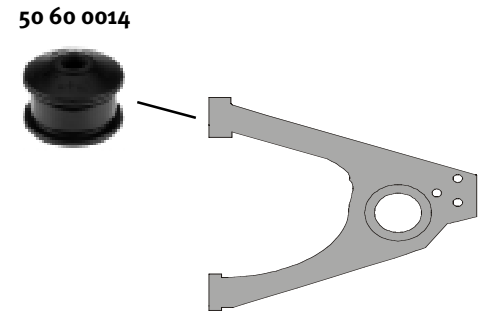

Modell  
Model  
**Transit 86**

Modelljahr  
Modelyear  
**11/85 ... 07/91**

Quality Made For The World

Modell  
Model  
**Transit 92/95**

Modelljahr  
Modelyear  
**08/91 ... 12/99**

	Ref.-N°.			
<b>50 54 0007</b>	6 763 456	Federbeinstützlager / suspension strut mount		
<b>50 60 0010</b>	6 517 356	Querlenkerlager / control arm mount		16 x 91 x 41
<b>50 60 0014</b>	6 608 818	Querlenkerlager / control arm mount		16 x 52/60 x 27