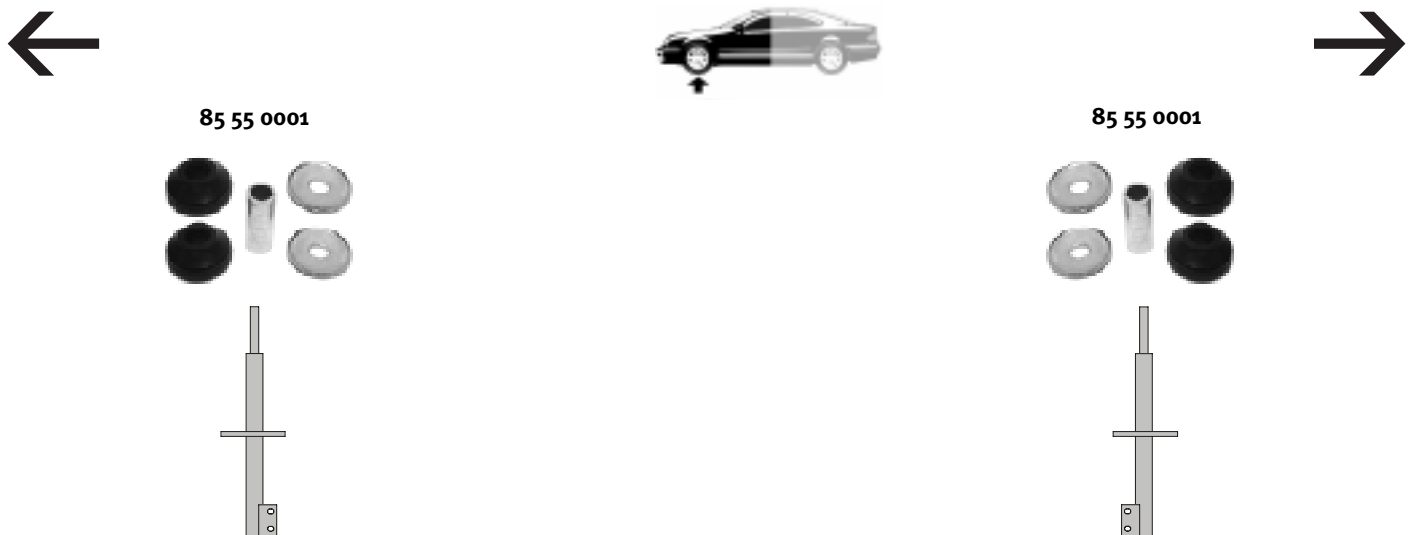

passend für/to fit

HONDA

Quality Made For The World

Modell
Model
Civic/CRX

Modelljahr
Modelyear
1987 ... 1994

HONDA

Modell
Model
Civic/CRX

Modelljahr
Modelyear
1996 ...

Ref.-N°.

85 55 0001 51631-SBo-004 S1 Rep. Satz Federbeinstützlager/rep. kit suspension strut mount

Wir liefern Nachbauteile gleichbleibender Spitzenqualität / Urheberrechtlich geschützt, Copyright by SWAG Autoteile GmbH