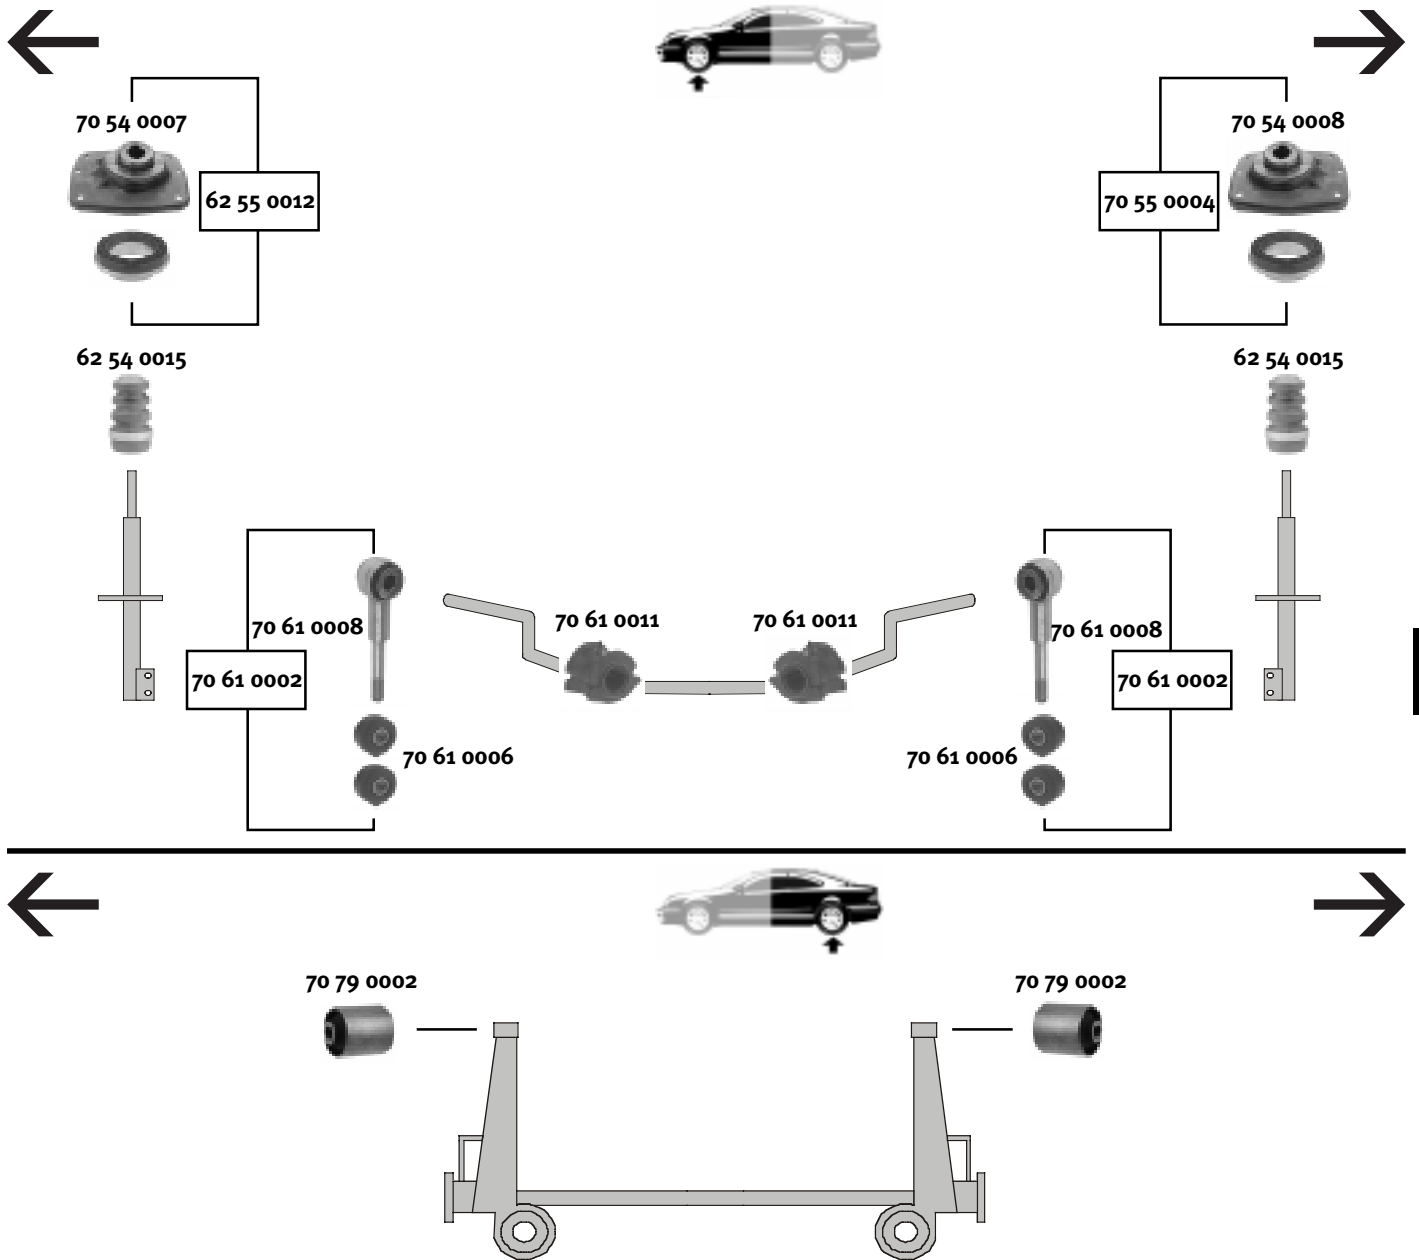

passend für/to fit

LANCIA

Quality Made For The World

Modell
Model
Zeta

Modelljahr
Modelyear
1995 ...

	Ref.-N°.			
70 54 0007	13119 30080	Federbeinstützlager/suspension strut mount		
70 54 0008	13119 31080	Federbeinstützlager/suspension strut mount		
70 55 0004	13119 31080 S	Rep. Satz Federbeinstützlager/rep. kit suspension strut mount	(ex.) 2,1 TD	
62 55 0012	13119 30080 S	Rep. Satz Federbeinstützlager/rep. kit suspension strut mount	(ex.) 2,1 TD	
70 61 0008	13174 25080	Koppelstange/connecting rod		
70 61 0006	13130 56080	Koppelstangenlager/connecting rod bearing		12 x 37 x 22
70 61 0011	13057 82080	Stabilisatorlager/stabilizer mount		Ø 24
70 61 0002	13174 25080 S	Rep. Satz Koppelstange/rep. kit connecting rod		
70 79 0002	14797 59080	Hinterachslager/rear axle bearing		12 x 46 x 48/60
62 54 0015	13070 21080	Anschlagpuffer, Stoßdämpfer/buffer, shock absorber		