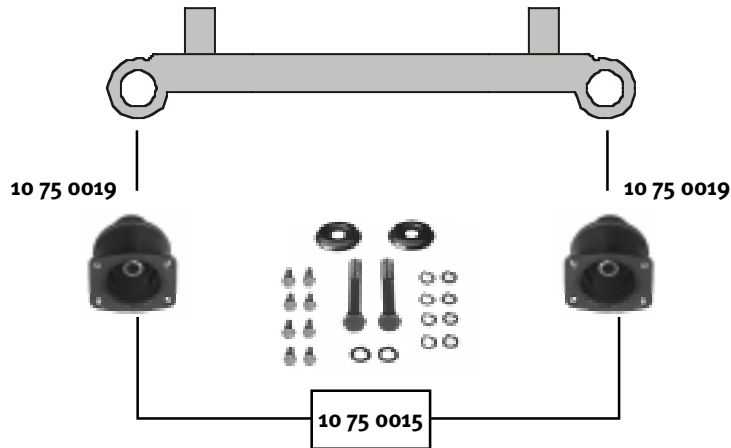

passend für/to fit

MERCEDES-BENZ

Quality Made For The World

Modell
Model
BM 108/109

Modelljahr
Modelyear
1966 ••• 1972

Mercedes-Benz

| | Ref.-N° | | | |
|-------------------|---------------|---|--------------------------|--------------|
| 10 75 0015 | 108 330 02 75 | Rep. Satz Vorderachskörper/rep. kit front subframe | (ex.) 300 SEL 6.3 | |
| 10 75 0019 | 111 330 15 75 | Achskörperlager, Vorderachse/crossmember bush, front axle | (ex.) 300 SEL 6.3 | 33 x 79 x 95 |