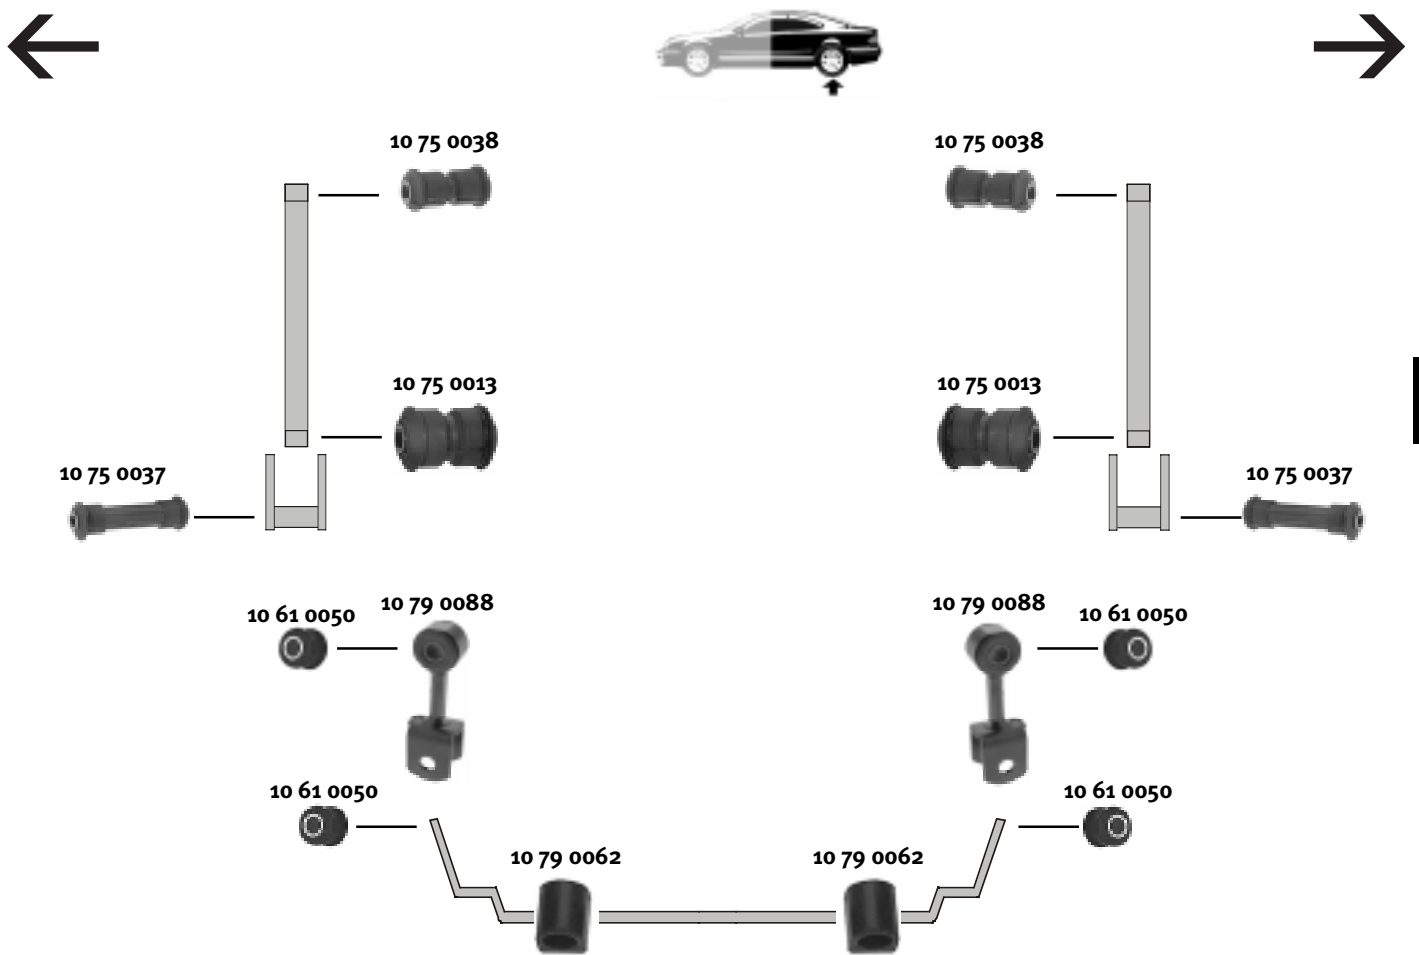

passend für/to fit

MERCEDES-BENZ

Modell
Model
BM 901 ❖❖❖ 903 (Sprinter)

Modelljahr
Modelyear
1995 ❖❖❖

Quality Made For The World

Mercedes-Benz

	Ref.-N°			
10 61 0050	601 321 03 50	Stabilisatorlager/stabilizer mount		12 x 26 x 26
10 75 0013	901 324 02 50	Blattfederlager/leaf-spring bearing		12 x 50 x 80
10 79 0031	901 326 00 81	Stabilisatorlager/stabilizer mount		Ø 123
10 79 0082	901 320 02 89	Verbindungsstange/connecting rod	SA 500189 01	
10 79 0083	901 320 03 89	Verbindungsstange/connecting rod	SA 500189 01	
10 79 0088	901 320 00 89	Verbindungsstange/connecting rod	SA 500046 01/04	
10 75 0037	901 324 00 50	Blattfederlager/leaf-spring bearing		12 x 32 x 134
10 75 0038	901 324 01 50	Blattfederlager/leaf-spring bearing		12 x 32 x 80