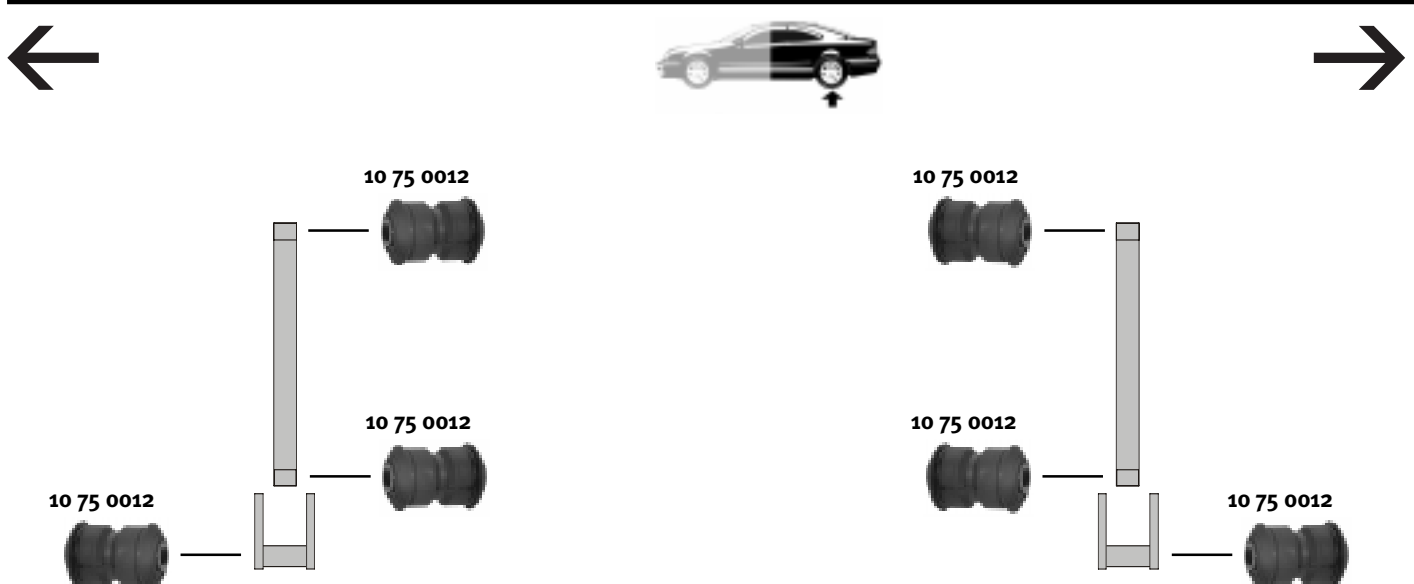

passend für/to fit

MERCEDES-BENZ

Quality Made For The World

Modell
Model
904 (Sprinter)

Modelljahr
Modelyear
1995 ❖❖❖

	Ref.-N°.			
10 75 0012	000 321 02 50	Blattfederlager/leaf-spring bearing		16 x 38 x 80
10 79 0082	901 320 02 89	Verbindungsstange/connecting rod	SA 500189 01	
10 79 0083	901 320 03 89	Verbindungsstange/connecting rod	SA 500189 01	