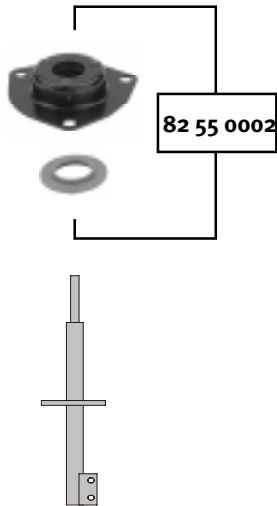

passend für/to fit

NISSAN

Quality Made For The World

Modell
Model
Maxima (A32)

Modelljahr
Modelyear
1994 ... 2000

NISSAN

	Ref.-N°.			
82 55 0002	54320-40U00 S1	Rep. Satz Federbeinstützlager/rep. kit suspension strut mount		
82 55 0003	56218-61L10 S1	Rep. Satz Federbeinstützlager/rep. kit suspension strut mount		