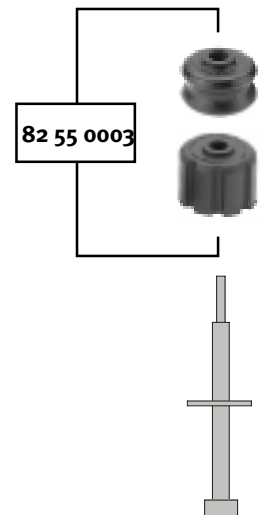

passend für/to fit

NISSAN

Quality Made For The World

Modell
Model
Maxima (A32)

Modelljahr
Modelyear
1994 ... 2000

NISSAN

	Ref.-N°.			
82 55 0002	54320-40U00 S1	Rep. Satz Federbeinstützlager/rep. kit suspension strut mount		
82 55 0003	56218-61L10 S1	Rep. Satz Federbeinstützlager/rep. kit suspension strut mount		