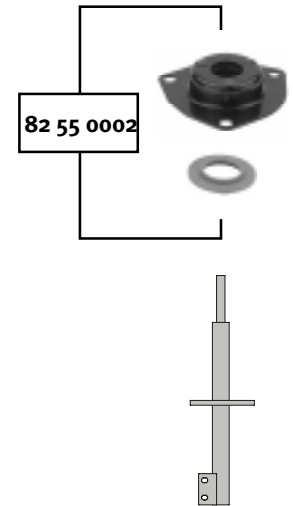

passend für/to fit

NISSAN

Quality Made For The World

Modell
Model
Maxima (A32)

Modelljahr
Modelyear
1994 ... 2000

NISSAN

	Ref.-N°.			
82 55 0002	54320-40U00 S1	Rep. Satz Federbeinstützlager/rep. kit suspension strut mount		
82 55 0003	56218-61L10 S1	Rep. Satz Federbeinstützlager/rep. kit suspension strut mount		