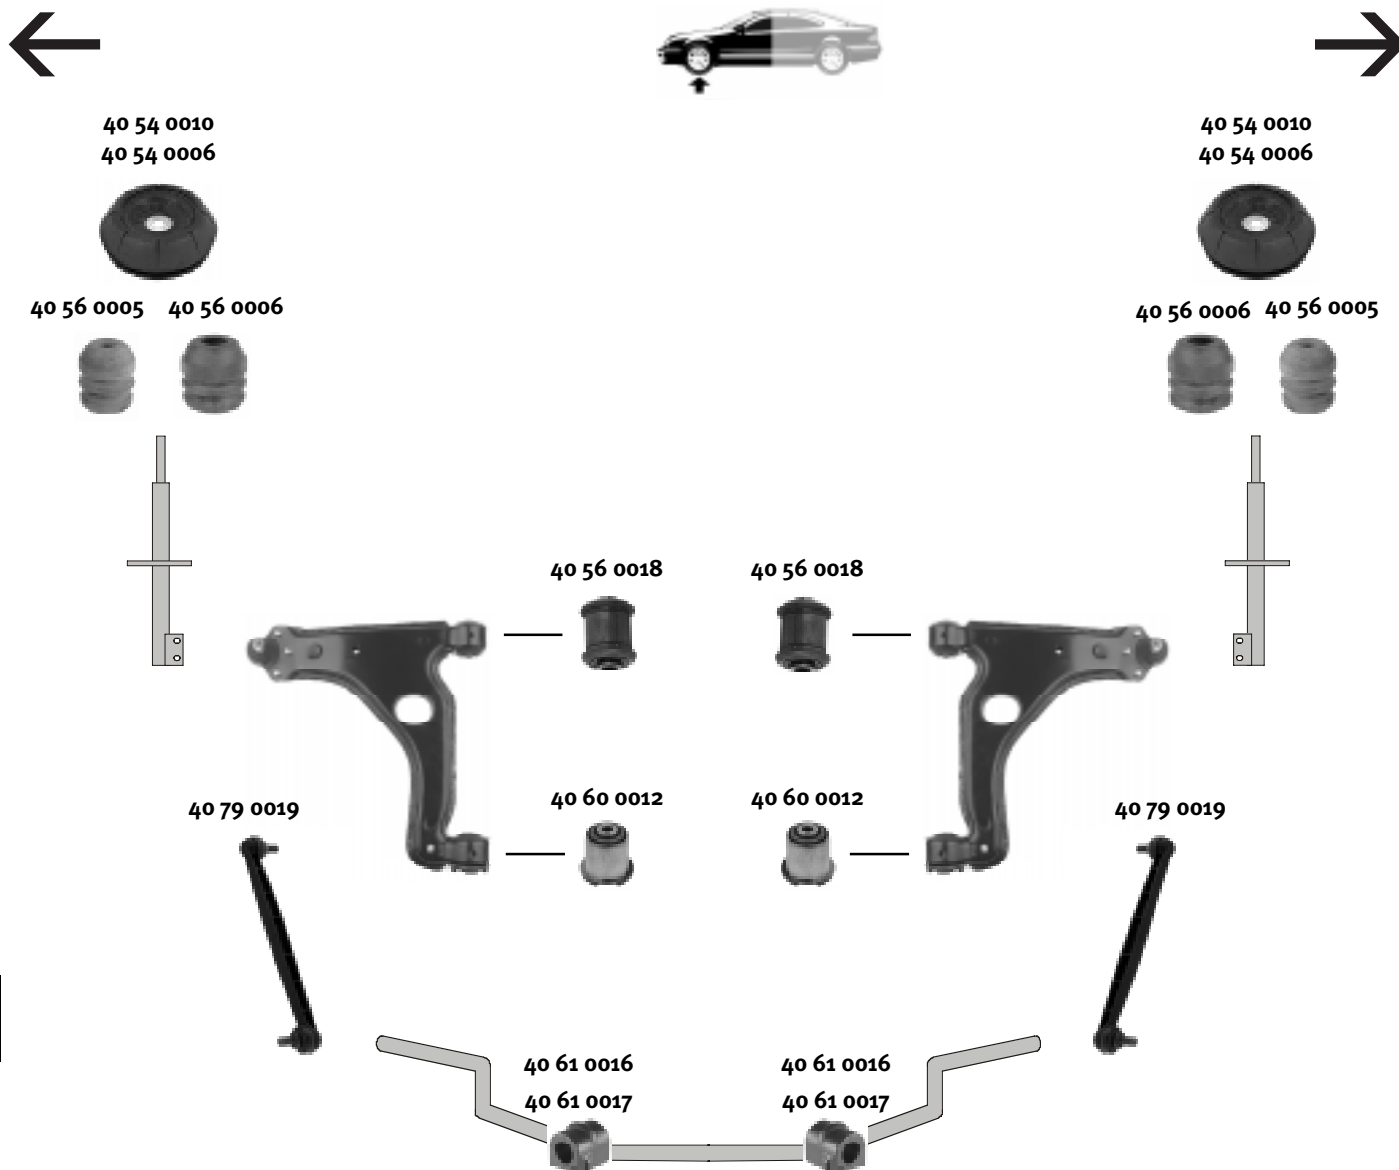

Modell  
Model  
**Astra G**

Modelljahr  
Modelyear  
**1998** ❖❖❖

Quality Made For The World

(1) 1.2 (ch.) ❖❖❖ X 2999999/X 5999999/X 6999999/X 8999999

(2) 1.2 (ch.) Y 2000001/Y 5000001/Y 6000001/Y 8000001 ❖❖❖  
1.4//1.6//1.8//2.0  
1.7 TD/DTI//2.0 DI/ DTI

	Ref.-N°.			
<b>40 54 0010</b>	0344 525	Federbeinstützlager/suspension strut mount		
<b>40 54 0006</b>	0344 523	Federbeinstützlager/suspension strut mount		
<b>40 60 0018</b>	0352 364	Querlenkerlager/control arm mount		12 x 36,5 x 60
<b>40 60 0012</b>	0352 365	Querlenkerlager/control arm mount		12 x 45/48 x 60
<b>40 56 0005</b>	0344 417	Anschlagpuffer, Stoßdämpfer/buffer, shock absorber		H 62,5
<b>40 56 0006</b>	0344 421	Anschlagpuffer, Stoßdämpfer/buffer, shock absorber		H 53
<b>40 79 0019</b>	0350 611	Verbindungsstange/connecting rod		
<b>40 61 0016</b>	0350 130	Stabilisatorlager/stabilizer mount		Ø 1 16
<b>40 61 0017</b>	0350 138	Stabilisatorlager/stabilizer mount		Ø 1 18