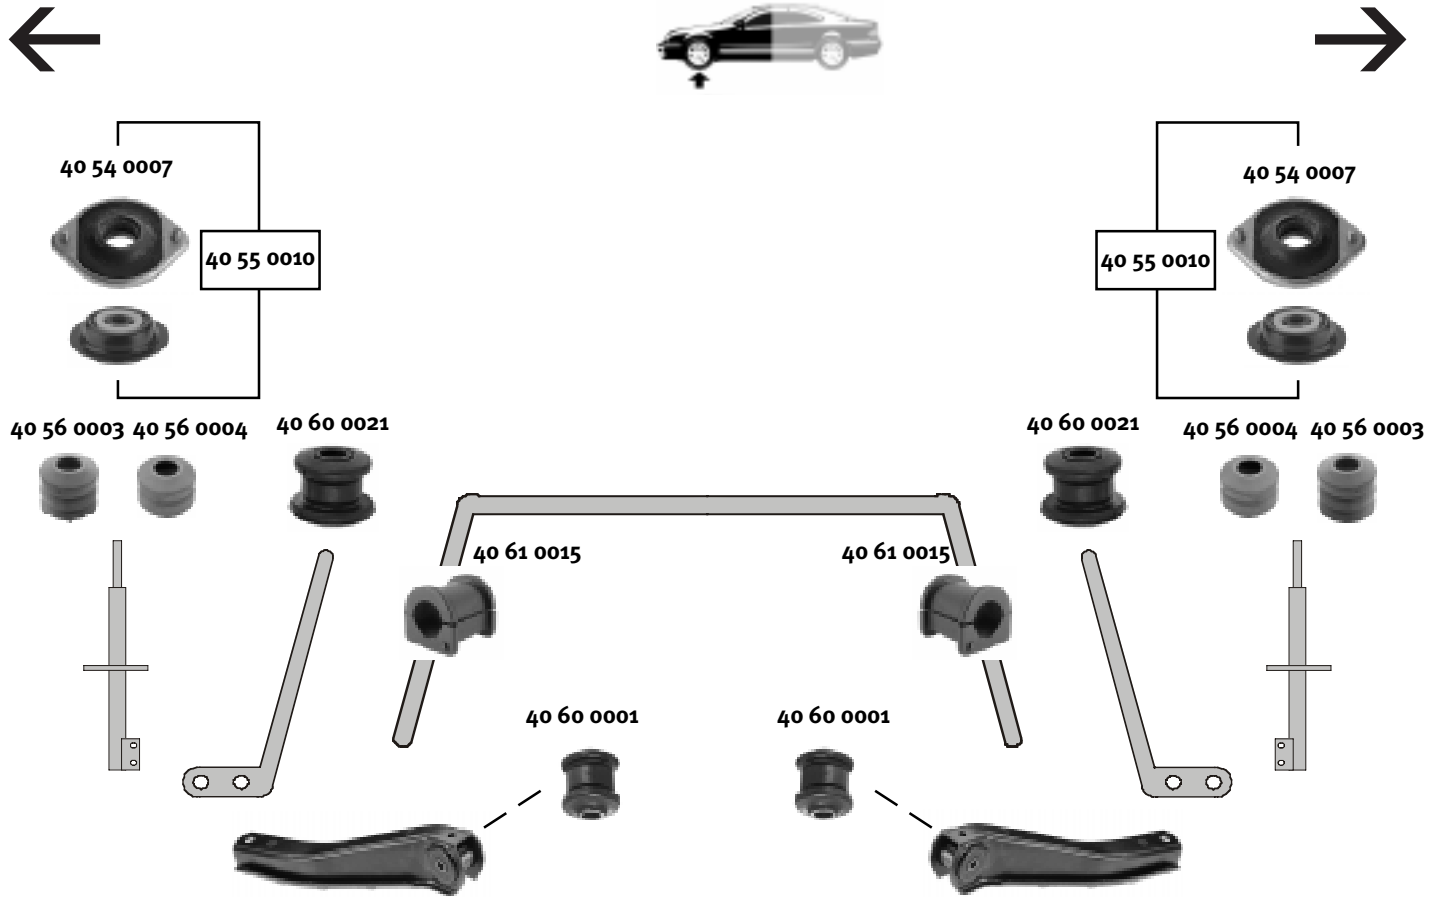

Modell
Model
Corso B

Modelljahr
Modelyear
1993 2001

Quality Made For The World

(1) (ch.) → V 3023597, V 4166925, V 6066279

Ref.-N°.

| | | | | |
|------------|-------------|---|-----|-----------------|
| 40 60 0001 | 0352 301 | Querlenkerlager/control arm mount | | 10 x 35 x 52 |
| 40 79 0015 | 0402 643 | Hinterachslager/rear axle bearing | | 10 x 42 x 65 |
| 40 56 0003 | 0344 182 | Anschlagpuffer, Stoßdämpfer/buffer, shock absorber | | H 54 |
| 40 56 0004 | 0344 410 | Anschlagpuffer, Stoßdämpfer/buffer, shock absorber | | H 40 |
| 40 54 0007 | 0344 519 | Federbeinstützlager/suspension strut mount | | |
| 40 60 0021 | 0353 561 | Zugstrebenlager/tie arm bush | (1) | 14 x 36/50 x 40 |
| 40 61 0015 | 0350 127 | Stabilisatorlager/stabilizer mount | | Ø 1 21,5 |
| 40 55 0010 | 0344 519 S3 | Rep. Satz Federbeinstützlager/rep. kit suspension strut mount | | |