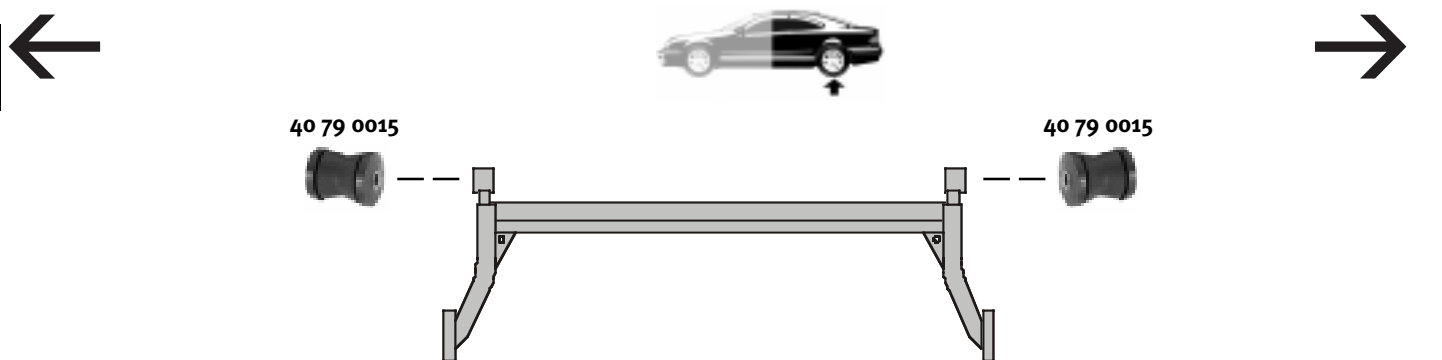

Modell
Model
Corso B

Modelljahr
Modelyear
1993 2001

Quality Made For The World

(1) (ch.) → V 3023597, V 4166925, V 6066279

Ref.-N°.

| | | | | |
|------------|-------------|---|-----|-----------------|
| 40 60 0001 | 0352 301 | Querlenkerlager/control arm mount | | 10 x 35 x 52 |
| 40 79 0015 | 0402 643 | Hinterachslager/rear axle bearing | | 10 x 42 x 65 |
| 40 56 0003 | 0344 182 | Anschlagpuffer, Stoßdämpfer/buffer, shock absorber | | H 54 |
| 40 56 0004 | 0344 410 | Anschlagpuffer, Stoßdämpfer/buffer, shock absorber | | H 40 |
| 40 54 0007 | 0344 519 | Federbeinstützlager/suspension strut mount | | |
| 40 60 0021 | 0353 561 | Zugstrebenlager/tie arm bush | (1) | 14 x 36/50 x 40 |
| 40 61 0015 | 0350 127 | Stabilisatorlager/stabilizer mount | | Ø 1 21,5 |
| 40 55 0010 | 0344 519 S3 | Rep. Satz Federbeinstützlager/rep. kit suspension strut mount | | |