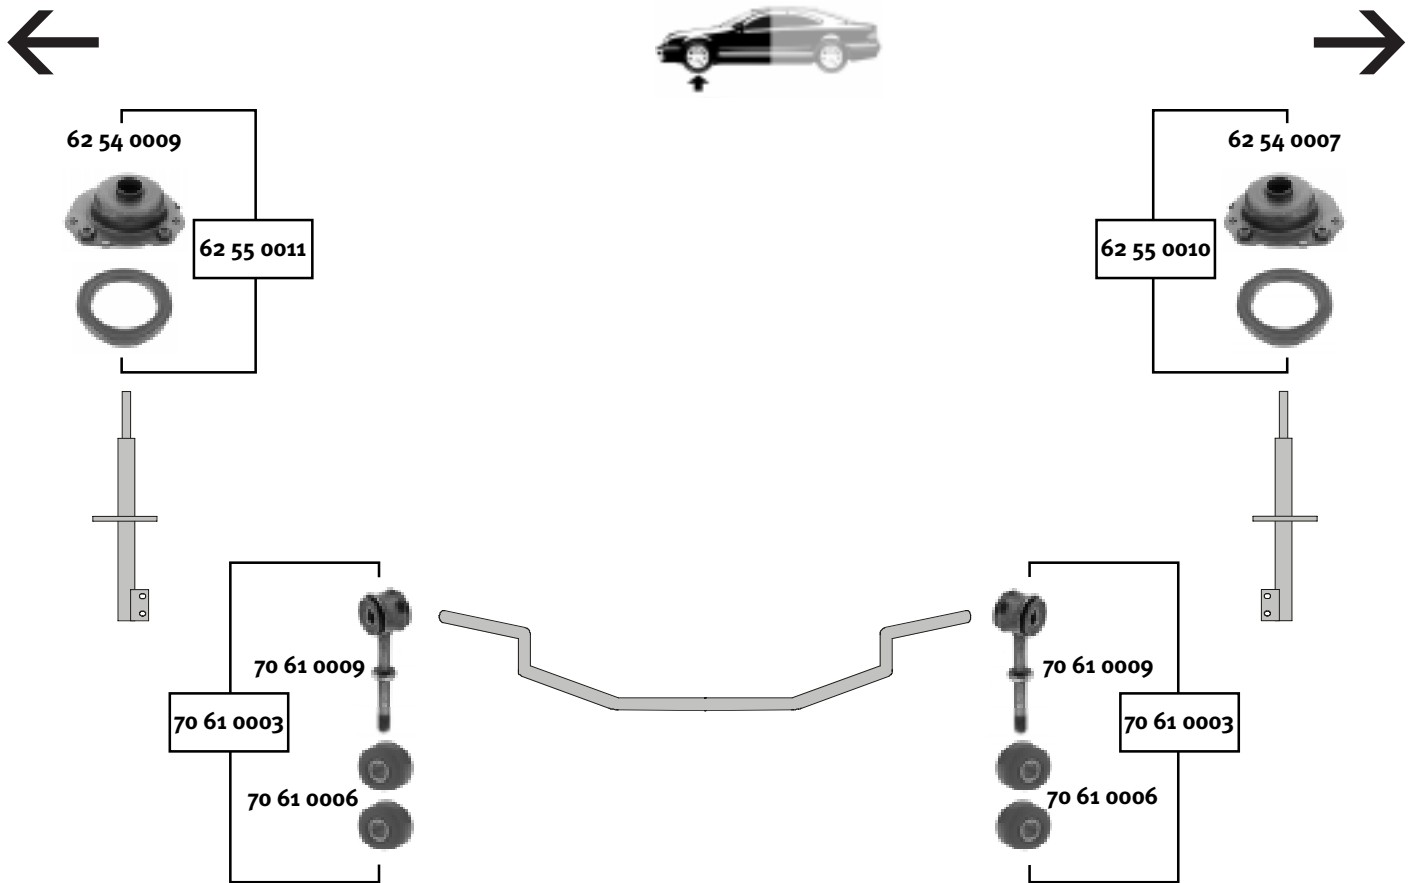

Modell  
Model  
**Boxer**

Modelljahr  
Modelyear  
**1994**

Quality Made For The World

	Ref.-N°			
62 55 0010	5038.19 S	Rep. Satz Federbeinstützlager/rep. kit suspension strut mount		
62 55 0011	5038.18 S	Rep. Satz Federbeinstützlager/rep. kit suspension strut mount		
62 54 0009	5038.18	Federbeinstützlager/suspension strut mount		
62 54 0007	5038.19	Federbeinstützlager/suspension strut mount		
70 61 0006	5093.15	Koppelstangenlager/connecting rod bearing		12 x 37 x 22
62 75 0003	5131.72	Blattfederlager/leaf spring bearing		16 x 40 x 46,5
62 75 0004	5131.73	Blattfederlager/leaf spring bearing		16 x 50 x 87
70 61 0009	5087.37	Koppelstange/connecting rod		
70 61 0003	5087.37 S	Rep. Satz Koppelstange/rep. kit connecting rod		