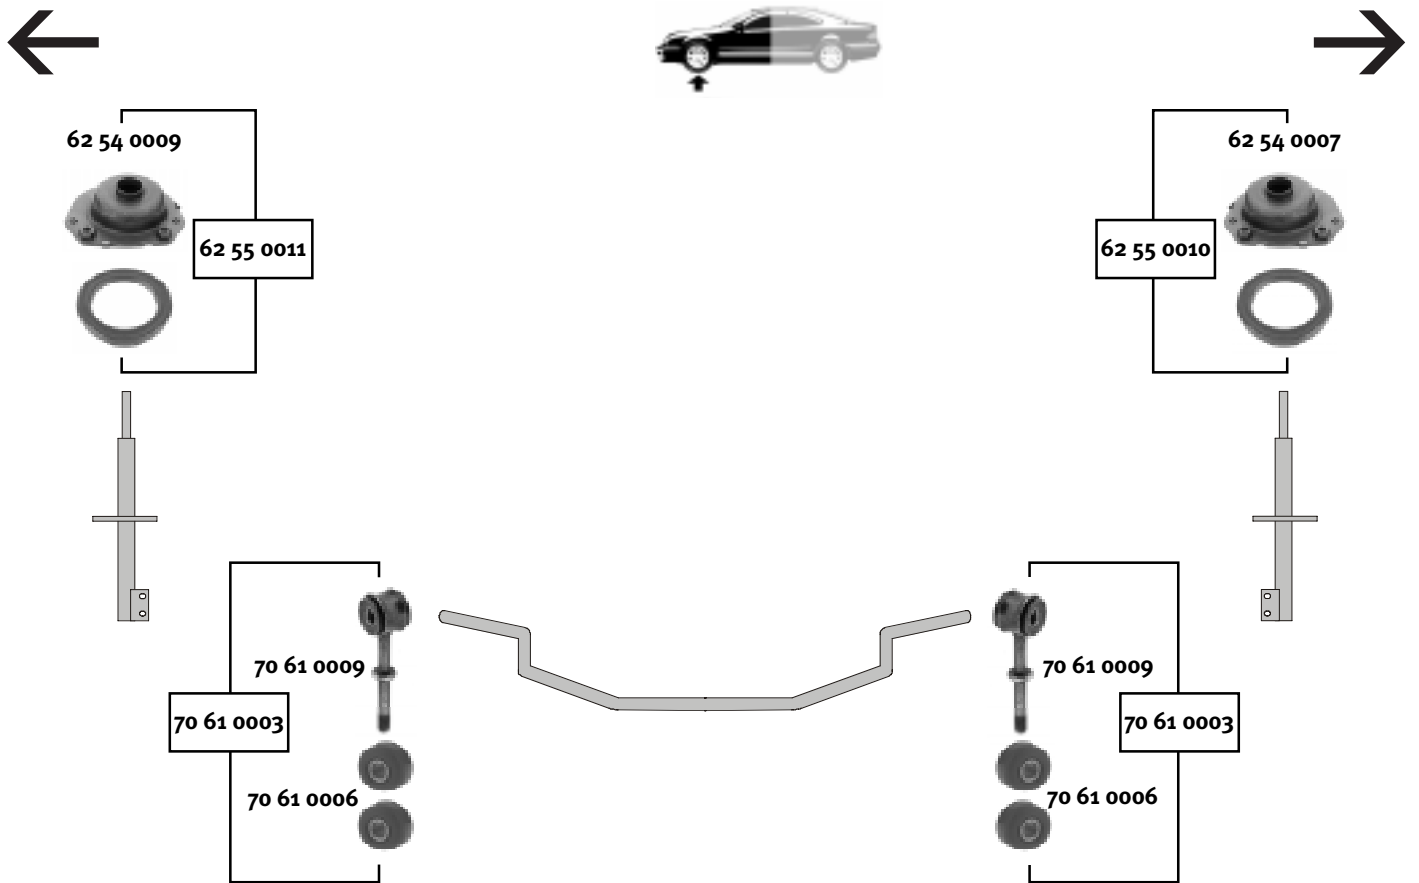

Modell
Model
Boxer

Modelljahr
Modelyear
1994

Quality Made For The World

	Ref.-N°			
62 55 0010	5038.19 S	Rep. Satz Federbeinstützlager/rep. kit suspension strut mount		
62 55 0011	5038.18 S	Rep. Satz Federbeinstützlager/rep. kit suspension strut mount		
62 54 0009	5038.18	Federbeinstützlager/suspension strut mount		
62 54 0007	5038.19	Federbeinstützlager/suspension strut mount		
70 61 0006	5093.15	Koppelstangenlager/connecting rod bearing		12 x 37 x 22
62 75 0003	5131.72	Blattfederlager/leaf spring bearing		16 x 40 x 46,5
62 75 0004	5131.73	Blattfederlager/leaf spring bearing		16 x 50 x 87
70 61 0009	5087.37	Koppelstange/connecting rod		
70 61 0003	5087.37 S	Rep. Satz Koppelstange/rep. kit connecting rod		