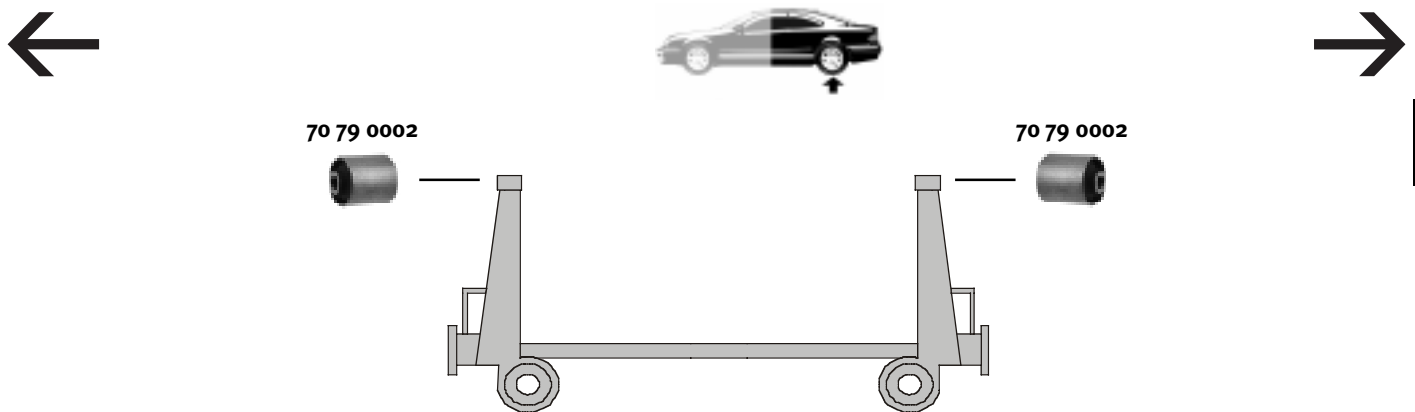

Modell
Model
Expert

Modelljahr
Modelyear
1996

Quality Made For The World

	Ref.-N°			
62 54 0015	5033.39	Anschlagpuffer, Stoßdämpfer/buffer, shock absorber		
70 54 0007	5038.16	Federbeinstützlager/suspension strut mount		
70 54 0008	5038.17	Federbeinstützlager/suspension strut mount		
70 55 0004	5038.17 S	Rep. Satz Federbeinstützlager/rep. kit suspension strut mount		
62 55 0012	5038.16 S	Rep. Satz Federbeinstützlager/rep. kit suspension strut mount		
70 61 0008	5087.35	Koppelstange/connecting rod		
70 61 0006	5093.15	Koppelstangenlager/connecting rod bearing		12 X 37 X 22
70 61 0011	5094.69	Stabilisatorlager/stabilizer mount		Ø 24
70 61 0002	5038.35 S	Rep. Satz Koppelstange/rep. kit connecting rod		
70 79 0002	5152.61	Hinterachslager/rear axle bearing		