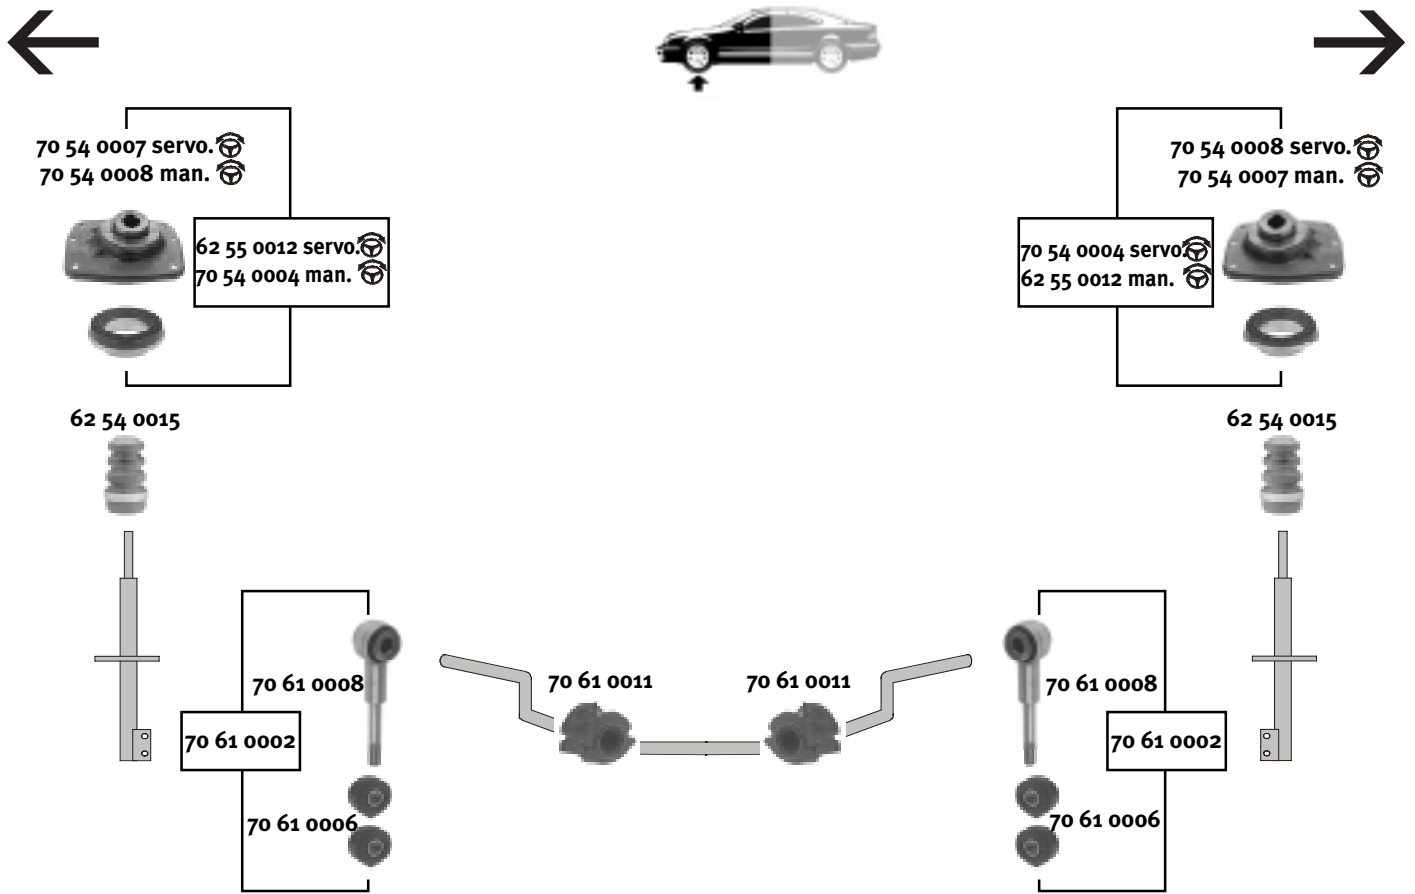

Modell
Model
Expert

Modelljahr
Modelyear
1996

Quality Made For The World

	Ref.-N°			
62 54 0015	5033.39	Anschlagpuffer, Stoßdämpfer/buffer, shock absorber		
70 54 0007	5038.16	Federbeinstützlager/suspension strut mount		
70 54 0008	5038.17	Federbeinstützlager/suspension strut mount		
70 55 0004	5038.17 S	Rep. Satz Federbeinstützlager/rep. kit suspension strut mount		
62 55 0012	5038.16 S	Rep. Satz Federbeinstützlager/rep. kit suspension strut mount		
70 61 0008	5087.35	Koppelstange/connecting rod		
70 61 0006	5093.15	Koppelstangenlager/connecting rod bearing		12 X 37 X 22
70 61 0011	5094.69	Stabilisatorlager/stabilizer mount		Ø 24
70 61 0002	5038.35 S	Rep. Satz Koppelstange/rep. kit connecting rod		
70 79 0002	5152.61	Hinterachslager/rear axle bearing		