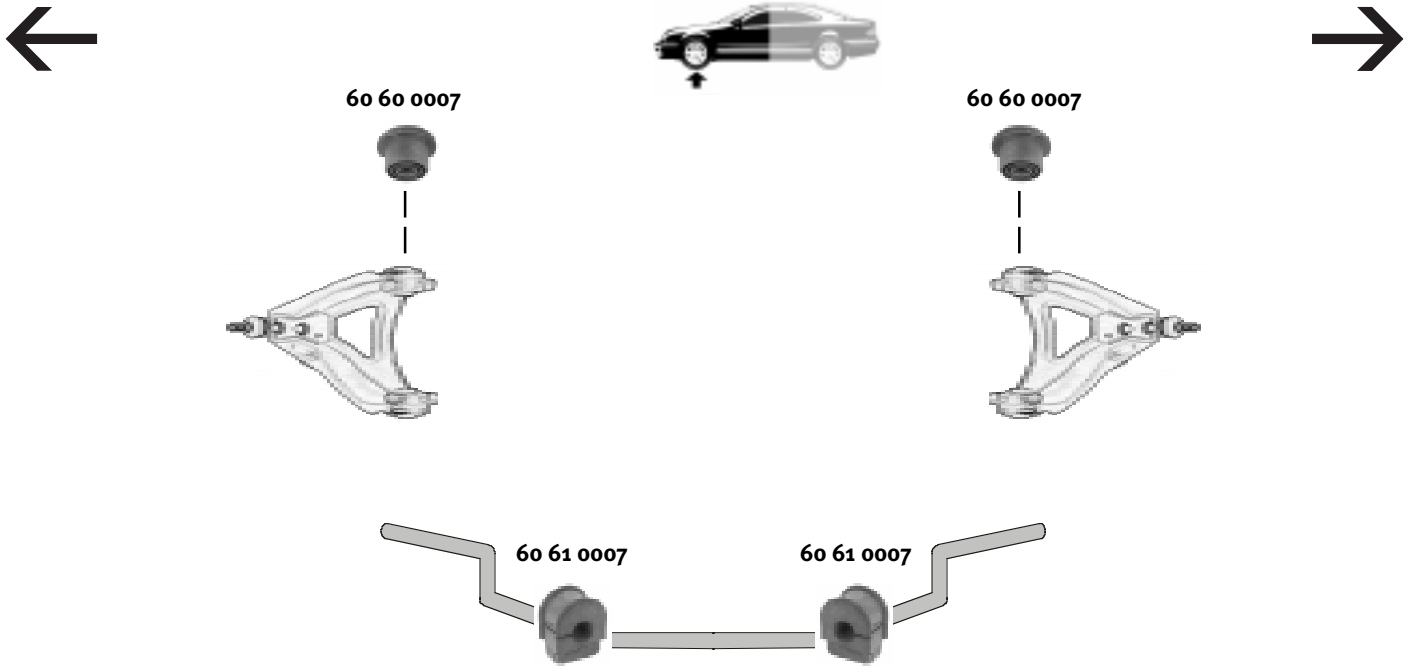

Modell
Model
Space

Modelljahr
Modelyear
1988 ... 1990

Quality Made For The World

RENAULT

	Ref.-N°.			
60 79 0002	60 25 000 245	Hinterachslager/rear axle bearing	(ex.) 4 x 4	
60 79 0003	60 25 000 249	Panhardstablager/panhard rod bush	(ex.) N° / 4 x 4	10 x 34 x 41
60 60 0006	77 04 002 466	Querlenkerlager/control arm mount		16 x 40 x 83
60 60 0011	77 00 777 540	Querlenkerlager/control arm mount		12,5 x 57,5 x 50

Wir liefern Nachbauteile gleichbleibender Spitzenqualität / Urheberrechtlich geschützt, Copyright by SWAG Autoteile GmbH

Modell
Model
Space

Modelljahr
Modelyear
1991 ... 1996

Quality Made For The World

	Ref.-N°.			
60 79 0002	60 25 000 245	Hinterachslager/rear axle bearing		
60 79 0003	60 25 000 249	Panhardstablager/panhard rod bush	(ex.) / N° 4 x 4	10 X 34 X 41
60 60 0007	77 00 781 463	Querlenkerlager/control arm mount		10 X 36 X 10
60 61 0007	77 00 797 821	Stabilisatorlager/stabilizer mount	für/to fit Stabi Ø A 22	Ø I 22