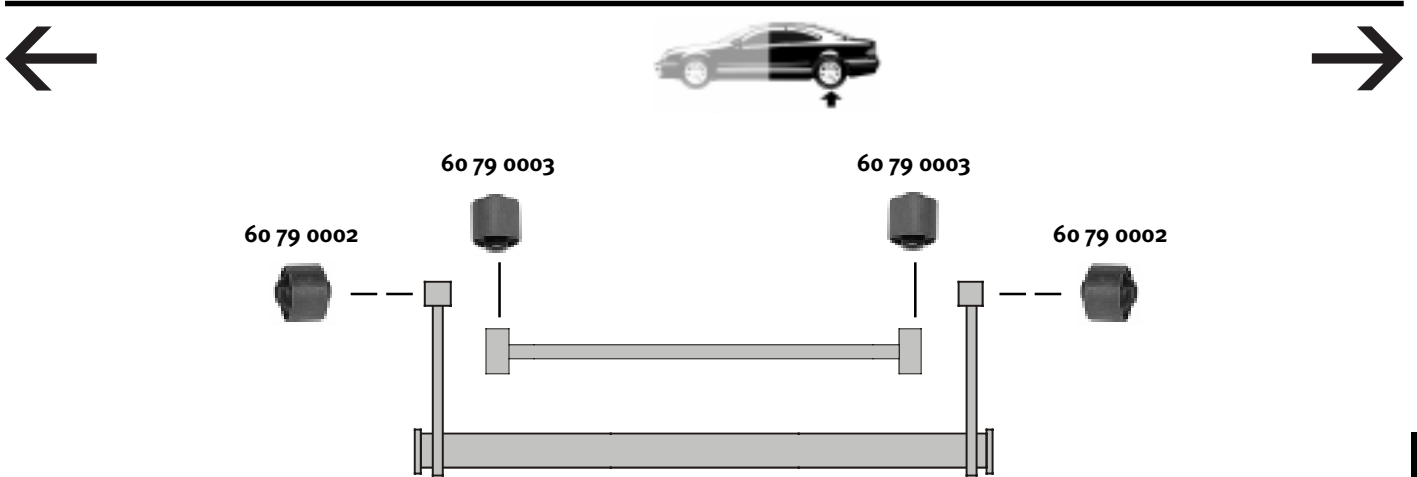

Modell
Model
Space

Modelljahr
Modelyear
1988 ... 1990

Quality Made For The World

RENAULT

	Ref.-N°.			
60 79 0002	60 25 000 245	Hinterachslager/rear axle bearing	(ex.) 4 x 4	
60 79 0003	60 25 000 249	Panhardstablager/panhard rod bush	(ex.) N° / 4 x 4	10 x 34 x 41
60 60 0006	77 04 002 466	Querlenkerlager/control arm mount		16 x 40 x 83
60 60 0011	77 00 777 540	Querlenkerlager/control arm mount		12,5 x 57,5 x 50

Wir liefern Nachbauteile gleichbleibender Spitzenqualität / Urheberrechtlich geschützt, Copyright by SWAG Autoteile GmbH

Modell
Model
Space

Modelljahr
Modelyear
1991 ... 1996

Quality Made For The World

	Ref.-N°.			
60 79 0002	60 25 000 245	Hinterachslager/rear axle bearing		
60 79 0003	60 25 000 249	Panhardstablager/panhard rod bush	(ex.) / N° 4 x 4	10 X 34 X 41
60 60 0007	77 00 781 463	Querlenkerlager/control arm mount		10 X 36 X 10
60 61 0007	77 00 797 821	Stabilisatorlager/stabilizer mount	für/to fit Stabi Ø A 22	Ø I 22