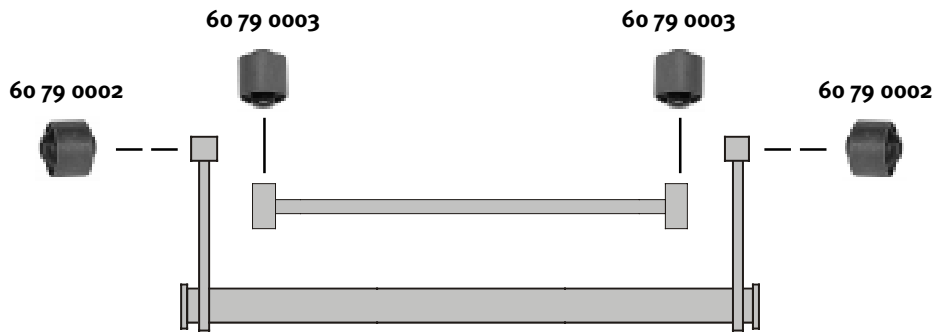

Modell
Model
Space

Modelljahr
Modelyear
1988 ... 1990

Quality Made For The World

RENAULT

	Ref.-N°.			
60 79 0002	60 25 000 245	Hinterachslager/rear axle bearing	(ex.) 4 x 4	
60 79 0003	60 25 000 249	Panhardstablager/panhard rod bush	(ex.) N° / 4 x 4	10 x 34 x 41
60 60 0006	77 04 002 466	Querlenkerlager/control arm mount		16 x 40 x 83
60 60 0011	77 00 777 540	Querlenkerlager/control arm mount		12,5 x 57,5 x 50

Wir liefern Nachbauteile gleichbleibender Spitzenqualität / Urheberrechtlich geschützt, Copyright by SWAG Autoteile GmbH

Modell
Model
Space

Modelljahr
Modelyear
1991 ... 1996

Quality Made For The World

	Ref.-N°.			
60 79 0002	60 25 000 245	Hinterachslager/rear axle bearing		
60 79 0003	60 25 000 249	Panhardstablager/panhard rod bush	(ex.) / N° 4 x 4	10 X 34 X 41
60 60 0007	77 00 781 463	Querlenkerlager/control arm mount		10 X 36 X 10
60 61 0007	77 00 797 821	Stabilisatorlager/stabilizer mount	für/to fit Stabi Ø A 22	Ø I 22