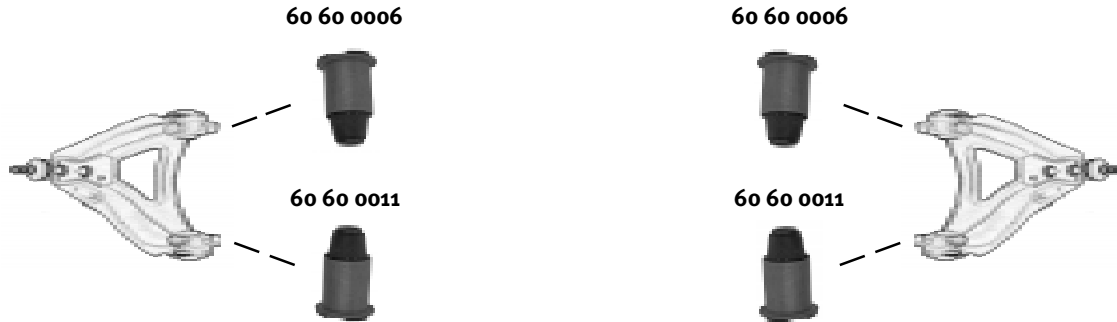

Modell
Model
Space

Modelljahr
Modelyear
1988 ... 1990

Quality Made For The World

RENAULT

	Ref.-N°.			
60 79 0002	60 25 000 245	Hinterachslager/rear axle bearing	(ex.) 4 x 4	
60 79 0003	60 25 000 249	Panhardstablager/panhard rod bush	(ex.) N° / 4 x 4	10 x 34 x 41
60 60 0006	77 04 002 466	Querlenkerlager/control arm mount		16 x 40 x 83
60 60 0011	77 00 777 540	Querlenkerlager/control arm mount		12,5 x 57,5 x 50

Wir liefern Nachbauteile gleichbleibender Spitzenqualität / Urheberrechtlich geschützt, Copyright by SWAG Autoteile GmbH

Modell
Model
Space

Modelljahr
Modelyear
1991 ... 1996

Quality Made For The World

	Ref.-N°.			
60 79 0002	60 25 000 245	Hinterachslager/rear axle bearing		
60 79 0003	60 25 000 249	Panhardstablager/panhard rod bush	(ex.) / N° 4 x 4	10 X 34 X 41
60 60 0007	77 00 781 463	Querlenkerlager/control arm mount		10 X 36 X 10
60 61 0007	77 00 797 821	Stabilisatorlager/stabilizer mount	für/to fit Stabi Ø A 22	Ø I 22