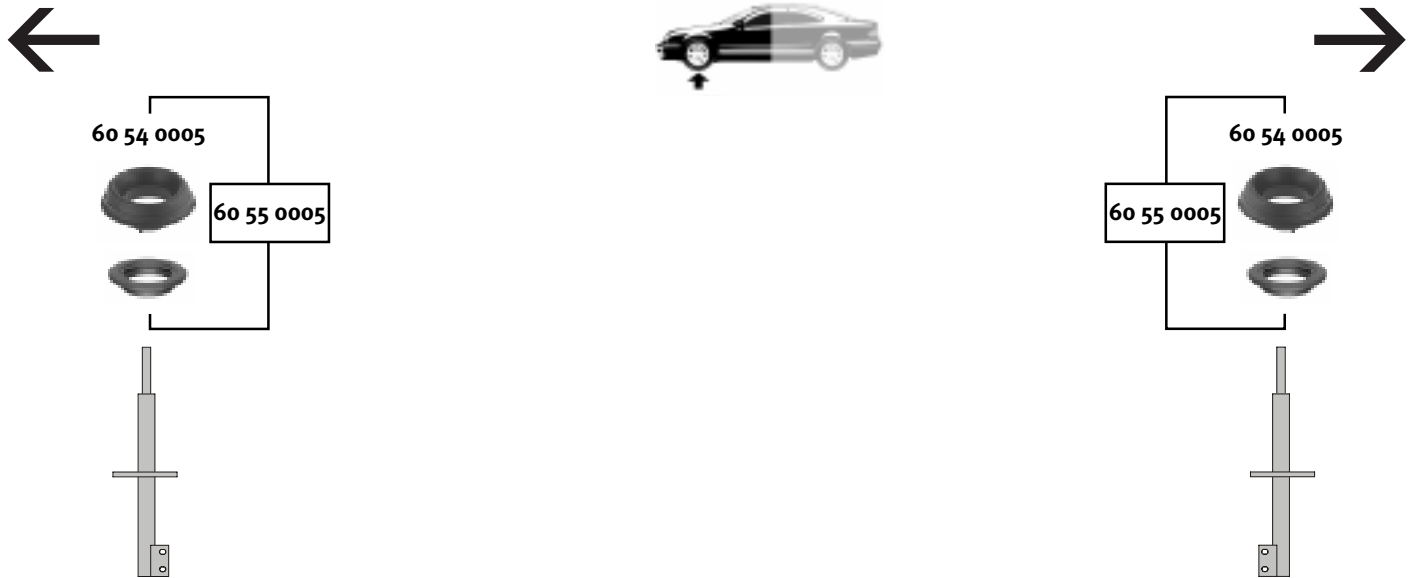

passend für/to fit

RENAULT

Quality Made For The World

Modell
Model
Rapid/F40

Modelljahr
Modelyear
1986 ... 1999

Modell
Model
Master

Modelljahr
Modelyear
1981 ... 1992

RENAULT

	Ref.-N°			
60 54 0005	77 00 757 324	Federbeinstützlager/suspension strut mount		
60 55 0005	77 00 757 324 S	Rep. Satz Federbeinstützlager/rep. kit suspension strut mount		
60 61 0004	50 00 387 990	Stabilisatorlager/stabilizer mount	für/to fit Stabi Ø A 22	Ø I 22