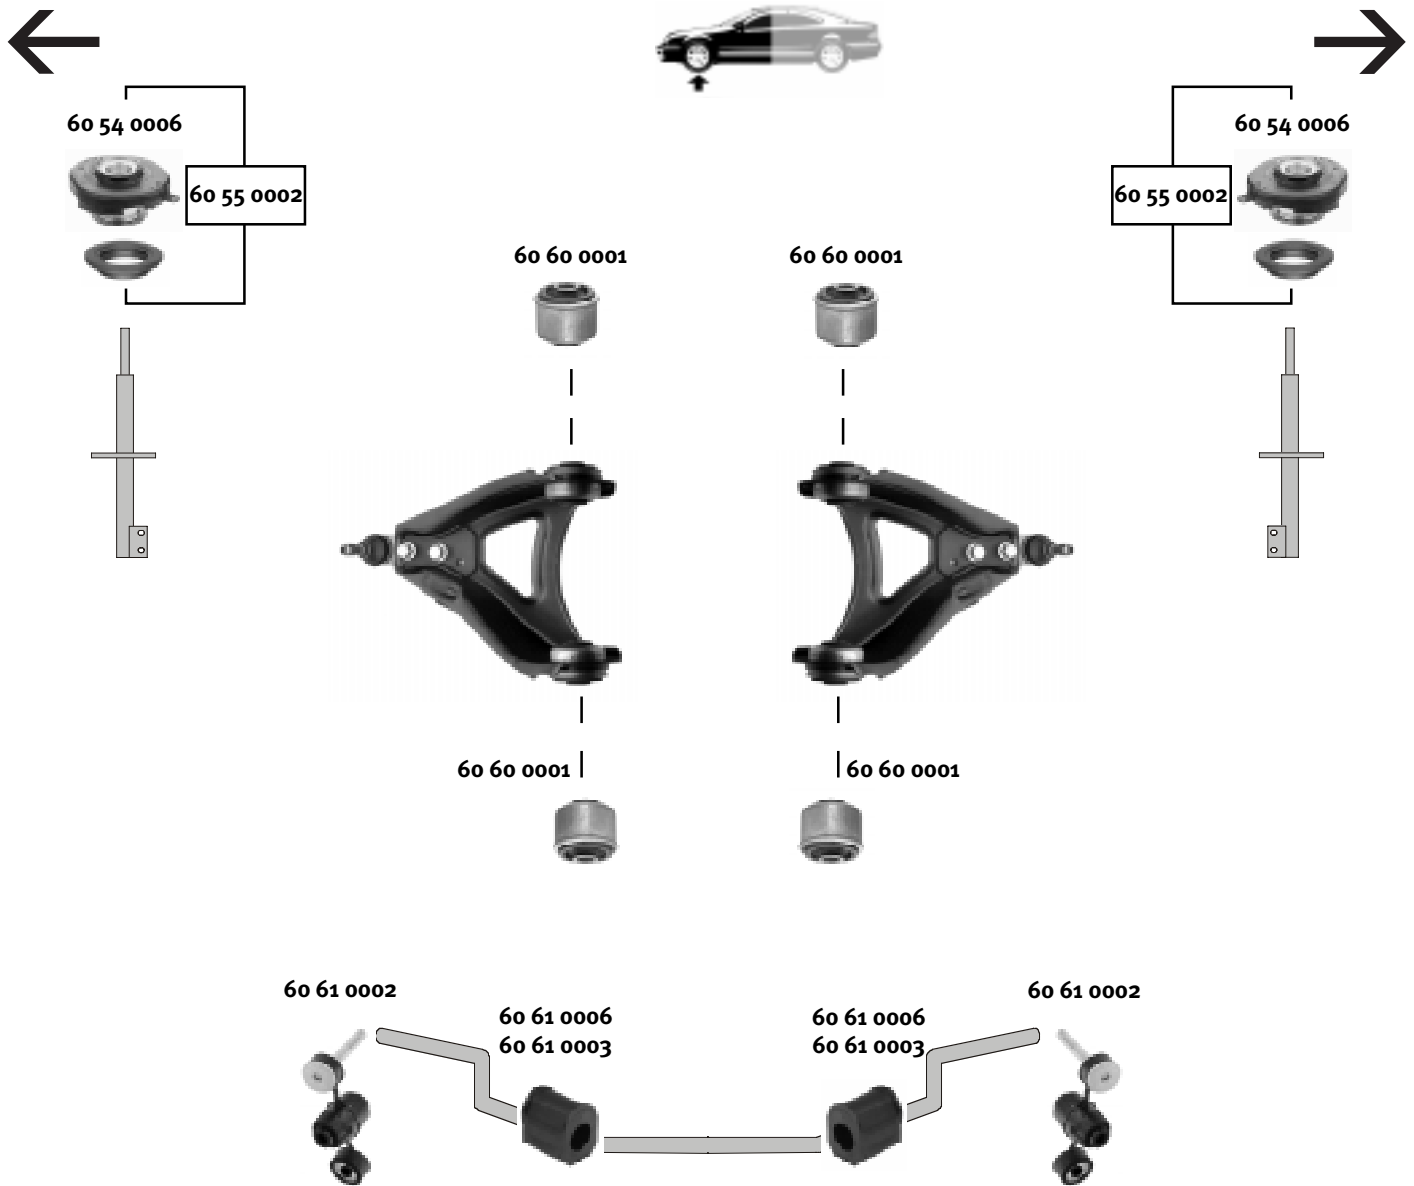

Modell
Model
Megane

Modelljahr
Modelyear
1996 ...

Quality Made For The World

RENAULT

	Ref.-N°			
60 60 0001	77 00 840 741	Querlenkerlager/control arm mount	(ex.) 2.0 16 V	12 x 45 x 46
60 54 0006	77 00 835 254	Federbeinstützlager/suspension strut mount	(ex.) 2.0 16 V	
60 55 0002	77 00 835 254 S	Rep. Satz Federbeinstützlager/rep. kit suspension strut mount	(ex.) 2.0 16 V	
60 61 0002	77 00 847 382	Stabilisatorlager/stabilizer mount	für/to fit Stabi Ø A 24	
60 61 0006	77 00 835 929	Stabilisatorlager/stabilizer mount	für/to fit Stabi Ø A 24	Ø l 24
60 61 0003	77 00 785 788	Stabilisatorlager/stabilizer mount	für/to fit Stabi Ø A 23	Ø l 23