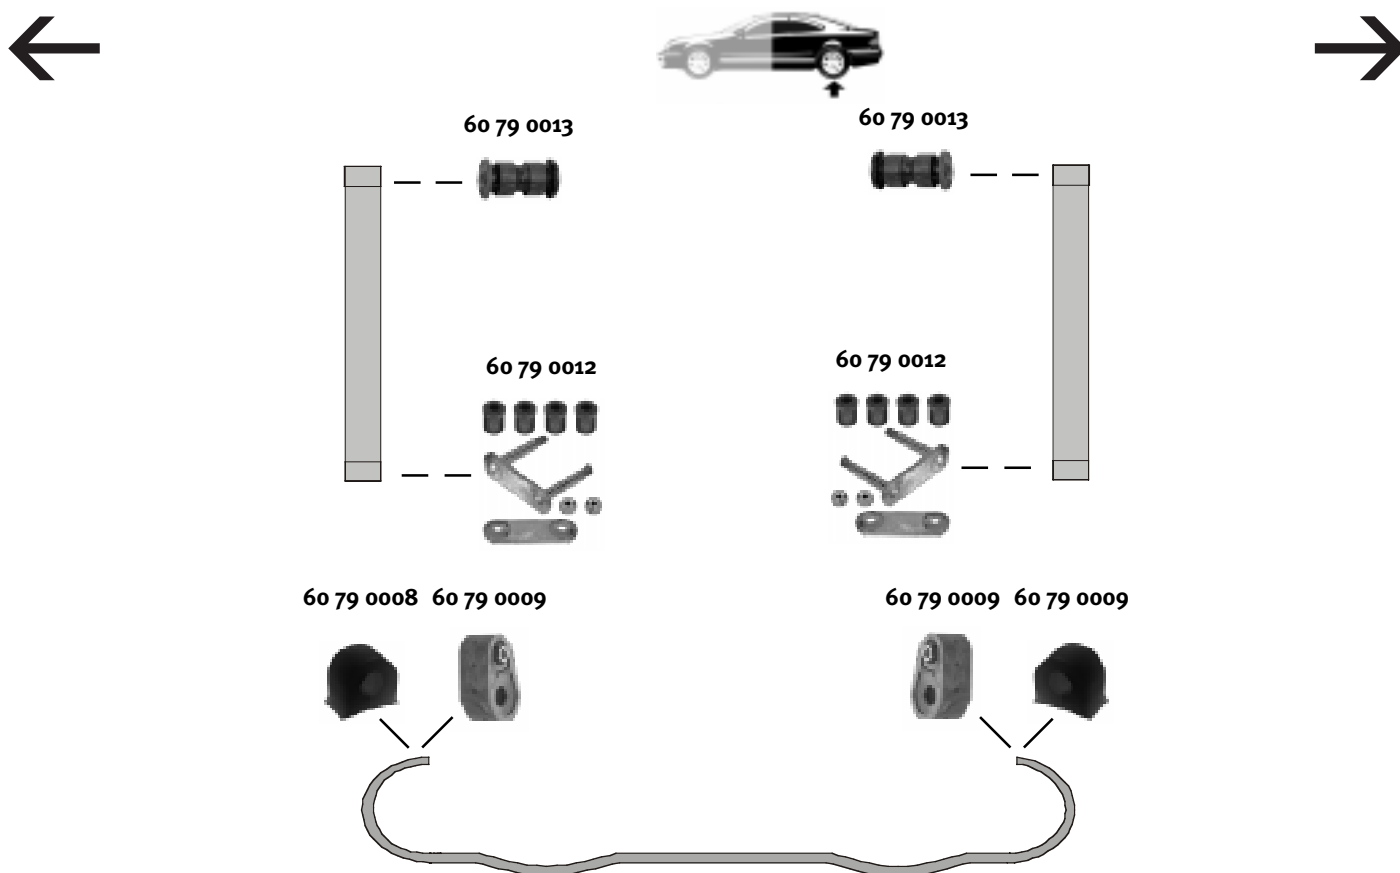

Modell  
Model  
**Traffic**

Modelljahr  
Modelyear  
**1989** ...

Quality Made For The World

	Ref.-N°			
<b>60 60 0008</b>	77 01 349 064	Querlenkerlager/control arm mount		36 x 18 x 58,5
<b>60 79 0012</b>	77 04 001 921	Rep. Satz Federgehänge/rep. kit spring shackle		
<b>60 79 0013</b>	77 00 730 733	Blattfederlager/leaf spring bearing	(ex.) TC	
<b>60 79 0010</b>	77 00 667 186	Stabilisatorlager/stabilizer mount	für/to fit <b>Stabi Ø A 25,5</b>	Ø I 25,5
<b>60 79 0009</b>	77 04 001 232	Stabilisatorlager/stabilizer mount	<b>TB/TE/T7</b>	
<b>60 79 0008</b>	77 04 001 091	Stabilisatorlager/stabilizer mount	<b>T5</b>	