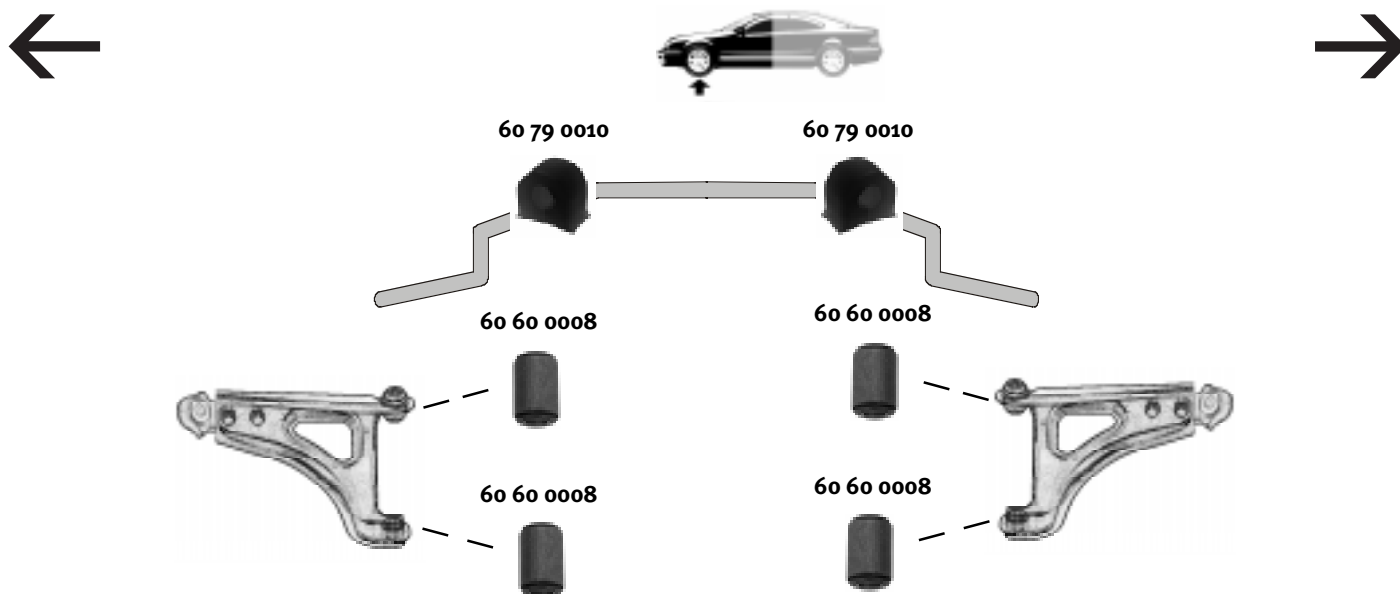

Modell  
Model  
**Traffic**

Modelljahr  
Modelyear  
**1989** ...

Quality Made For The World

	Ref.-N°			
<b>60 60 0008</b>	77 01 349 064	Querlenkerlager/control arm mount		36 x 18 x 58,5
<b>60 79 0012</b>	77 04 001 921	Rep. Satz Federgehänge/rep. kit spring shackle		
<b>60 79 0013</b>	77 00 730 733	Blattfederlager/leaf spring bearing	(ex.) TC	
<b>60 79 0010</b>	77 00 667 186	Stabilisatorlager/stabilizer mount	für/to fit <b>Stabi Ø A 25,5</b>	Ø I 25,5
<b>60 79 0009</b>	77 04 001 232	Stabilisatorlager/stabilizer mount	<b>TB/TE/T7</b>	
<b>60 79 0008</b>	77 04 001 091	Stabilisatorlager/stabilizer mount	<b>T5</b>	