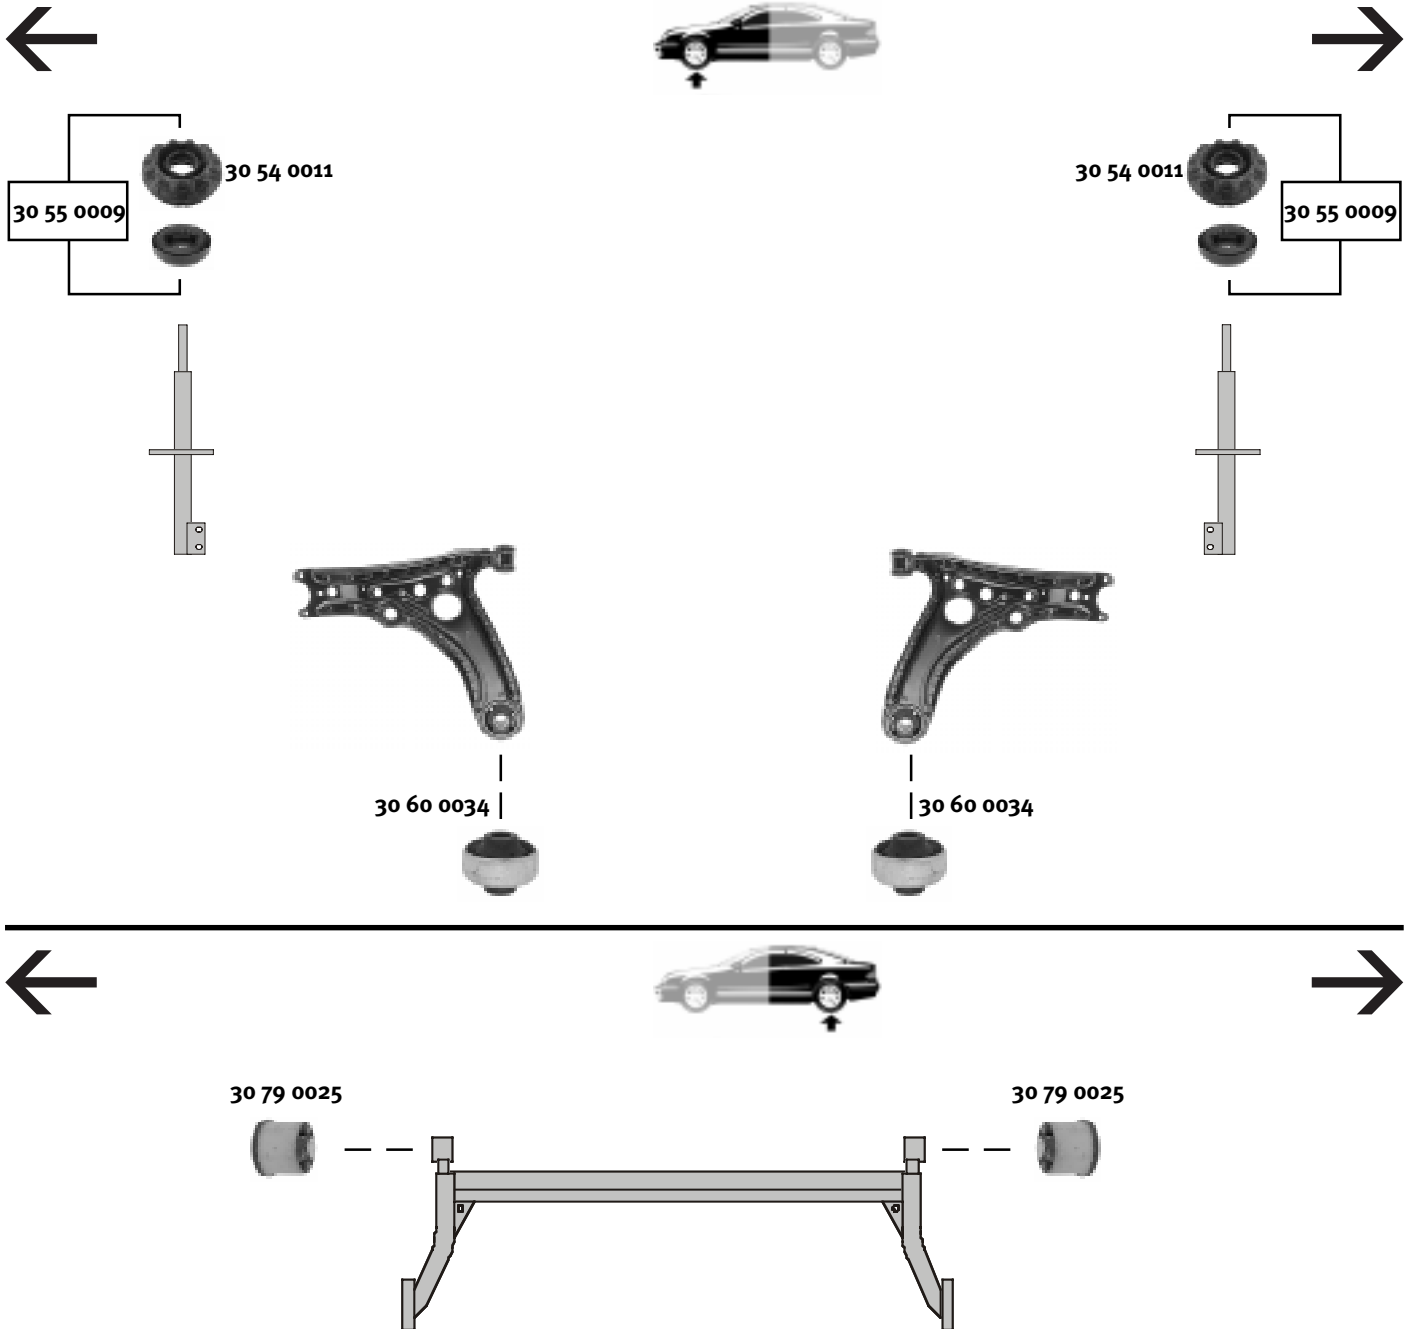

Modell
Model
Arosa

Modelljahr
Modelyear
1997 ...

Quality Made For The World

	Ref.-N°.			
30 60 0034	6No 407 181	Querlenkerlager/control arm mount		17 x 61 x 46
30 79 0025	6No 501 541 D	Hinterachslager/rear axle bearing		10 x 58 x 58
30 54 0011	6No 412 331 A	Federbeinstützlager/suspension strut mount		26 x 83 x 36
30 55 0009	6No 412 331 A S	Rep. Satz Federbeinstützlager/rep. kit suspension strut mount		