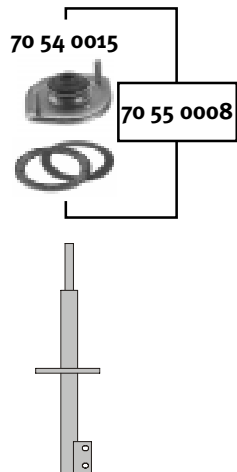

passend für/to fit

SEAT

Modell
Model
Marbella

Modelljahr
Modelyear
1990 **1997**

Quality Made For The World

SEAT

Ref.-N°

70 54 0015 SE021156228A Federbeinstützlager/suspension strut mount

70 55 0008 SE021156228A S Rep. Satz Federbeinstützlager/rep. kit suspension strut mount

Wir liefern Nachbauteile gleichbleibender Spitzenqualität / Urheberrechtlich geschützt, Copyright by SWAG Autoteile GmbH