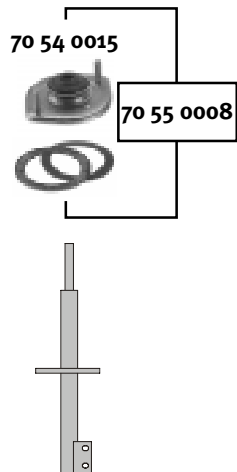

passend für/to fit

SEAT

Modell
Model
Marbella

Modelljahr
Modelyear
1990 **1997**

Quality Made For The World

SEAT

Ref.-N°.

70 54 0015 SE021156228A Federbeinstützlager/suspension strut mount

70 55 0008 SE021156228A S Rep. Satz Federbeinstützlager/rep. kit suspension strut mount

Wir liefern Nachbauteile gleichbleibender Spitzenqualität / Urheberrechtlich geschützt, Copyright by SWAG Autoteile GmbH