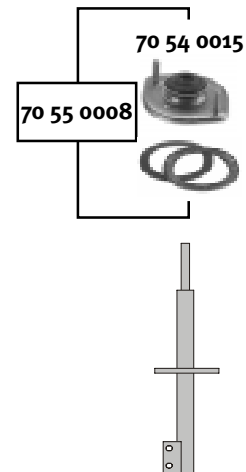

passend für/to fit

SEAT

Modell
Model
Marbella

Modelljahr
Modelyear
1990 **1997**

Quality Made For The World

SEAT

Ref.-N°.

70 54 0015 SE021156228A Federbeinstützlager/suspension strut mount

70 55 0008 SE021156228A S Rep. Satz Federbeinstützlager/rep. kit suspension strut mount

Wir liefern Nachbauteile gleichbleibender Spitzenqualität / Urheberrechtlich geschützt, Copyright by SWAG Autoteile GmbH