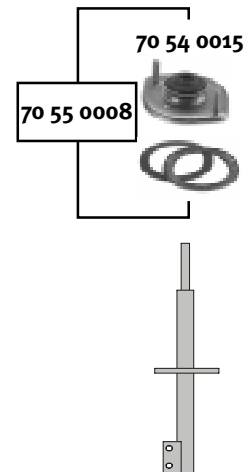

passend für/to fit

SEAT

Modell
Model
Marbella

Modelljahr
Modelyear
1990 **1997**

Quality Made For The World

SEAT

Ref.-N°

70 54 0015 SE021156228A Federbeinstützlager/suspension strut mount

70 55 0008 SE021156228A S Rep. Satz Federbeinstützlager/rep. kit suspension strut mount

Wir liefern Nachbauteile gleichbleibender Spitzenqualität / Urheberrechtlich geschützt, Copyright by SWAG Autoteile GmbH