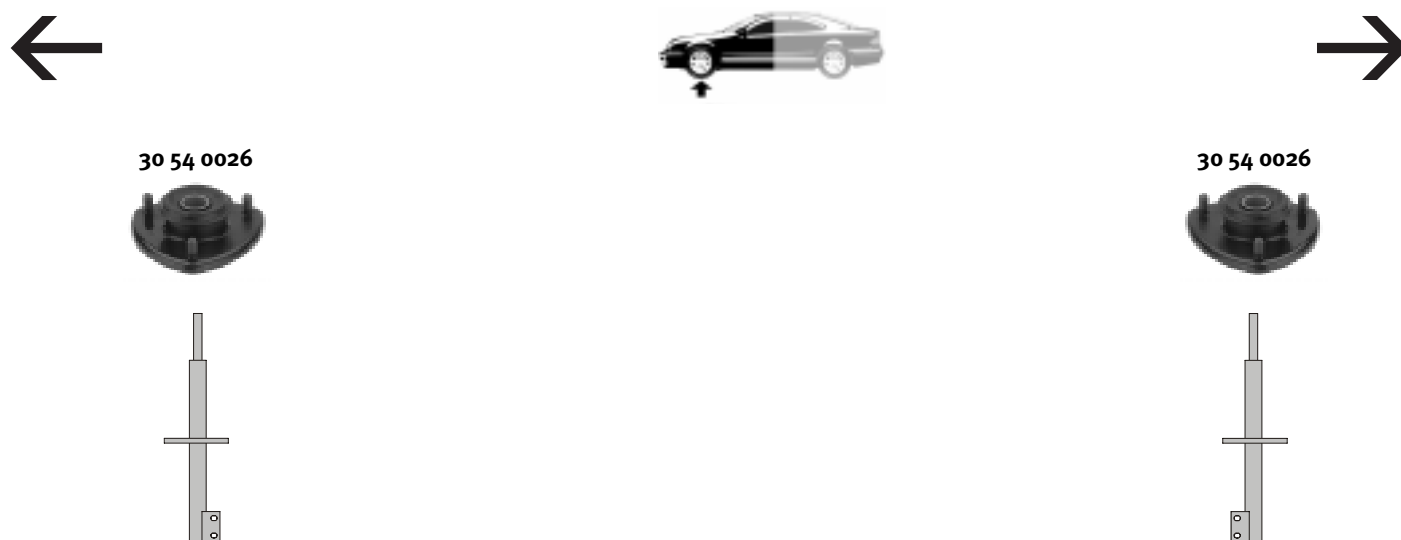

passend für/to fit

SUZUKI

Quality Made For The World

Modell
Model
Swift

Modelljahr
Modelyear
1989 ... 1999

Modell
Model
Vitara

Modelljahr
Modelyear
1988 ... 1999

KUNZUS

Ref.-N°.

30 55 0015 41710-60B00 S1 Rep. Satz Federbeinstützlager/rep.kit suspension strut mount

30 54 0026 41810-60A01 Federbeinstützlager/suspension strut mount

Wir liefern Nachbauteile gleichbleibender Spitzenqualität / Urheberrechtlich geschützt, Copyright by SWAG Autoteile GmbH