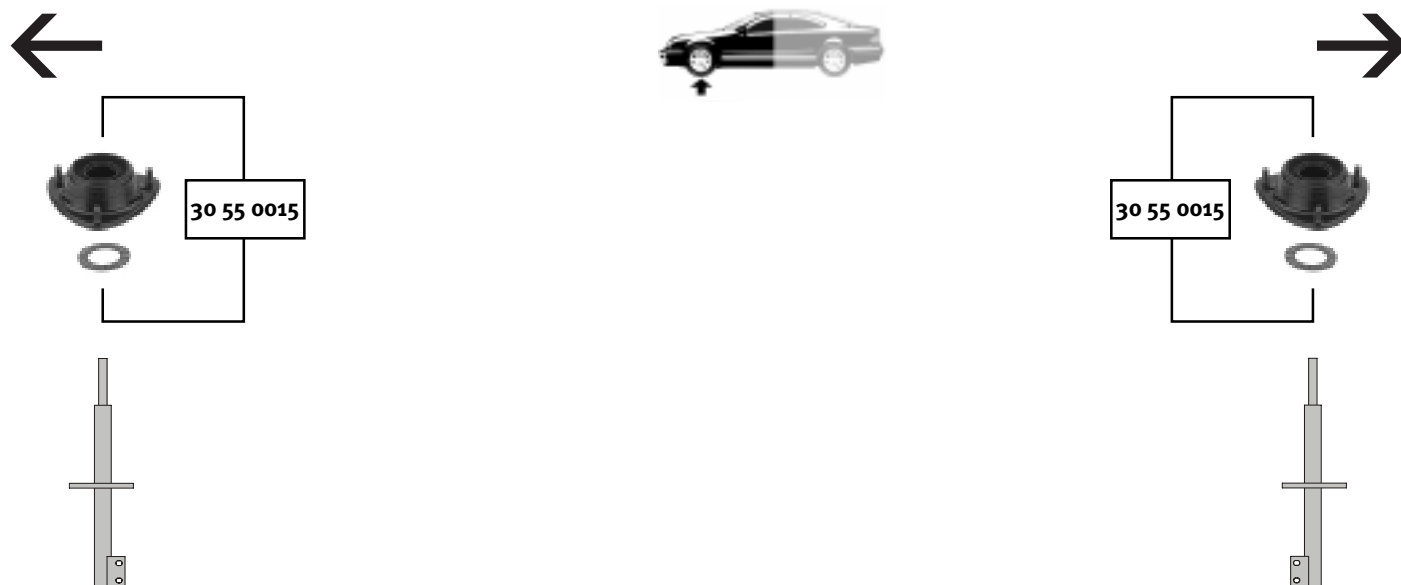

passend für/to fit

SUZUKI

Quality Made For The World

Modell
Model
Swift

Modelljahr
Modelyear
1989 ... 1999

Modell
Model
Vitara

Modelljahr
Modelyear
1988 ... 1999

KUNZUS

Ref.-N°.

30 55 0015 41710-60B00 S1 Rep. Satz Federbeinstützlager/rep.kit suspension strut mount

30 54 0026 41810-60A01 Federbeinstützlager/suspension strut mount

Wir liefern Nachbauteile gleichbleibender Spitzenqualität / Urheberrechtlich geschützt, Copyright by SWAG Autoteile GmbH