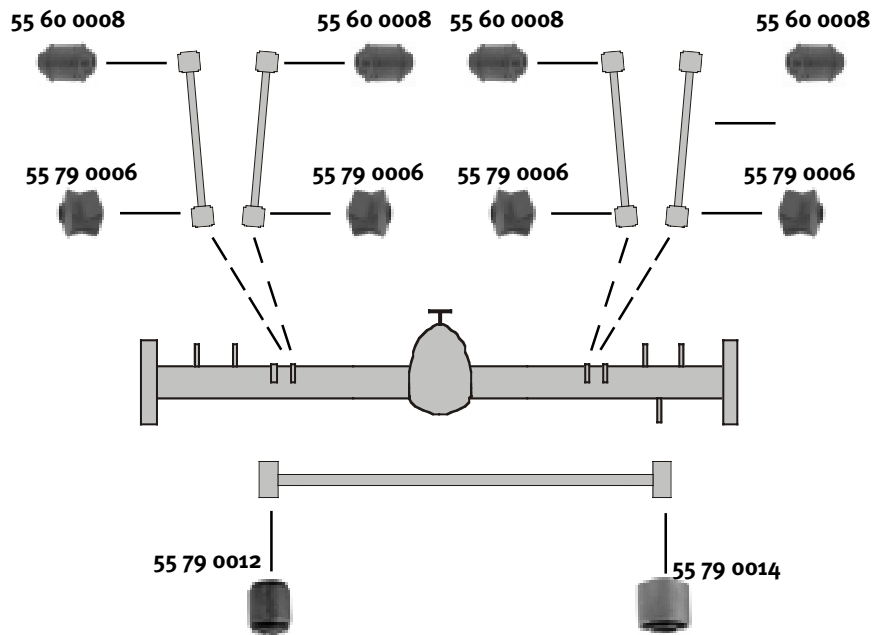

Modell  
Model  
**740 ❖❖❖ 760**

Modelljahr  
Modelyear  
**1985 ❖❖❖ 1993**

Quality Made For The World

(1) für Stahl-Querlenker/to fit steel-control arm

	Ref.-N°.			
<b>55 60 0001</b>	1359599	Zugstrebenlager/tie arm bush		17 x 51 x 27
<b>55 60 0002</b>	1329655	Zugstrebenlager/tie arm bush		14 x 47 x 67,5
<b>55 54 0002</b>	1273849	Anschlagpuffer, Stoßdämpfer/buffer, shock absorber		H 95
<b>55 79 0001</b>	9157725	Koppelstange/connecting rod	(1)	L 140
<b>50 54 0016</b>	1387188	Federbeinstützlager/suspension strut mount		
<b>50 55 0009</b>	1387188 S1	Rep. Satz Federbeinstützlager/rep. kit suspension strut mount		

Modell  
Model  
**740 ❖ 760**

Modelljahr  
Modelyear  
**1985 ❖ 1993**

Quality Made For The World

## Starrachse/Rigid Axle

## Multi Link

	Ref.-N°			
<b>55 79 0014</b>	1330427	Panhardstablager/panhard rod bush		20 x 40,5 x 40
<b>55 79 0012</b>	1330973	Panhardstablager/panhard rod bush		12 x 40 x 50
<b>55 79 0007</b>	1359255	Querlenkerlager/control arm mount		14 x 59,5 x 45
<b>55 79 0006</b>	1272306	Längslenkerlager/trailing arm bush		Ø I 14,5 H 76
<b>55 60 0008</b>	1229608	Längslenkerlager/trailing arm bush		14 x 35 x 54
<b>55 54 0007</b>	1387757	Querlenkerlager/control arm mount		Ø A 40
<b>55 79 0008</b>	1387226	Querlenkerlager/control arm mount		12 x 40 x 46,5