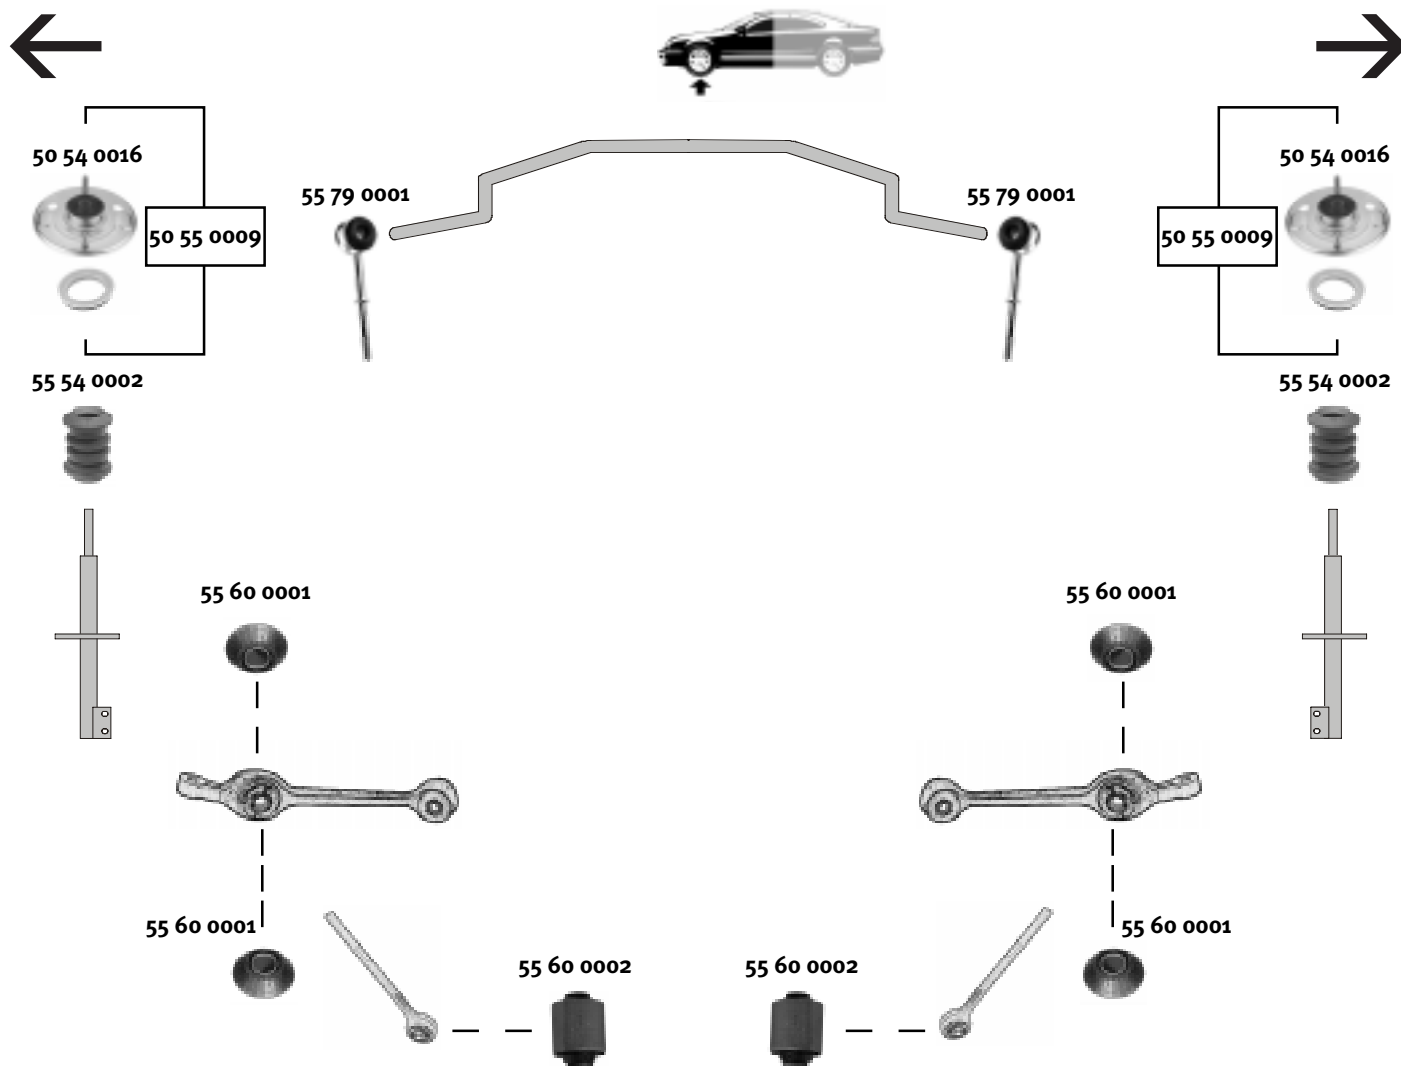

Modell  
Model  
**740 ❖❖❖ 760**

Modelljahr  
Modelyear  
**1985 ❖❖❖ 1993**

Quality Made For The World

(1) für Stahl-Querlenker/to fit steel-control arm

	Ref.-N°.			
<b>55 60 0001</b>	1359599	Zugstrebenlager/tie arm bush		17 x 51 x 27
<b>55 60 0002</b>	1329655	Zugstrebenlager/tie arm bush		14 x 47 x 67,5
<b>55 54 0002</b>	1273849	Anschlagpuffer, Stoßdämpfer/buffer, shock absorber		H 95
<b>55 79 0001</b>	9157725	Koppelstange/connecting rod	(1)	L 140
<b>50 54 0016</b>	1387188	Federbeinstützlager/suspension strut mount		
<b>50 55 0009</b>	1387188 S1	Rep. Satz Federbeinstützlager/rep. kit suspension strut mount		

Modell  
Model  
**740 ❖ 760**

Modelljahr  
Modelyear  
**1985 ❖ 1993**

Quality Made For The World

## Starrachse/Rigid Axle

## Multi Link

	Ref.-N°			
<b>55 79 0014</b>	1330427	Panhardstablager/panhard rod bush		20 x 40,5 x 40
<b>55 79 0012</b>	1330973	Panhardstablager/panhard rod bush		12 x 40 x 50
<b>55 79 0007</b>	1359255	Querlenkerlager/control arm mount		14 x 59,5 x 45
<b>55 79 0006</b>	1272306	Längslenkerlager/trailing arm bush		Ø I 14,5 H 76
<b>55 60 0008</b>	1229608	Längslenkerlager/trailing arm bush		14 x 35 x 54
<b>55 54 0007</b>	1387757	Querlenkerlager/control arm mount		Ø A 40
<b>55 79 0008</b>	1387226	Querlenkerlager/control arm mount		12 x 40 x 46,5