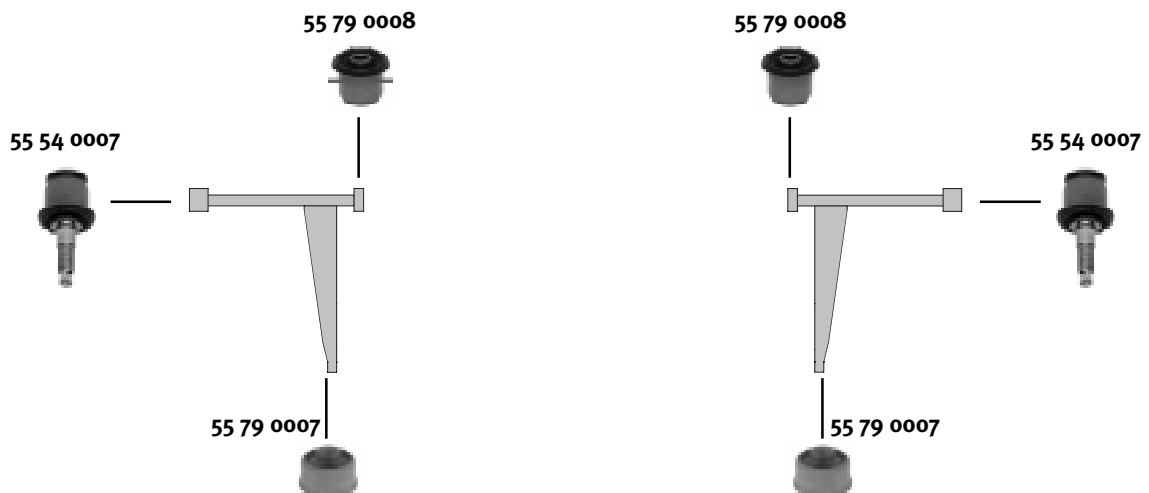

Modell  
Model  
**740 ❖❖❖ 760**

Modelljahr  
Modelyear  
**1985 ❖❖❖ 1993**

Quality Made For The World

(1) für Stahl-Querlenker/to fit steel-control arm

	Ref.-N°.			
<b>55 60 0001</b>	1359599	Zugstrebenlager/tie arm bush		17 x 51 x 27
<b>55 60 0002</b>	1329655	Zugstrebenlager/tie arm bush		14 x 47 x 67,5
<b>55 54 0002</b>	1273849	Anschlagpuffer, Stoßdämpfer/buffer, shock absorber		H 95
<b>55 79 0001</b>	9157725	Koppelstange/connecting rod	(1)	L 140
<b>50 54 0016</b>	1387188	Federbeinstützlager/suspension strut mount		
<b>50 55 0009</b>	1387188 S1	Rep. Satz Federbeinstützlager/rep. kit suspension strut mount		

## Starrachse/Rigid Axle

## Multi Link

	Ref.-N°			
<b>55 79 0014</b>	1330427	Panhardstablager/panhard rod bush		20 x 40,5 x 40
<b>55 79 0012</b>	1330973	Panhardstablager/panhard rod bush		12 x 40 x 50
<b>55 79 0007</b>	1359255	Querlenkerlager/control arm mount		14 x 59,5 x 45
<b>55 79 0006</b>	1272306	Längslenkerlager/trailing arm bush		Ø I 14,5 H 76
<b>55 60 0008</b>	1229608	Längslenkerlager/trailing arm bush		14 x 35 x 54
<b>55 54 0007</b>	1387757	Querlenkerlager/control arm mount		Ø A 40
<b>55 79 0008</b>	1387226	Querlenkerlager/control arm mount		12 x 40 x 46,5