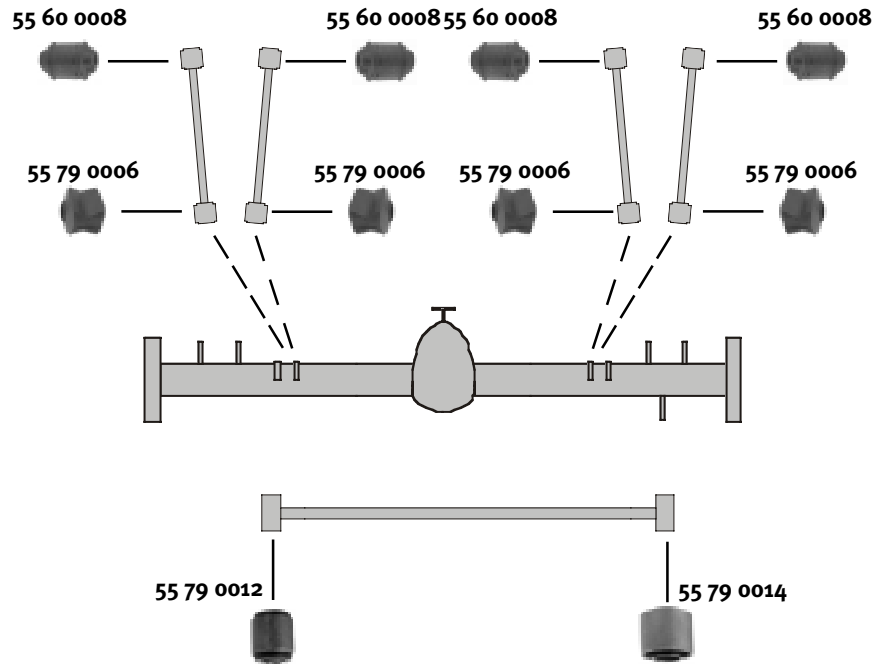

Modell  
Model  
**940 ... 960**

Modelljahr  
Modelyear  
**1991 ... 1994**

Quality Made For The World

**(1) (ex.)** Querlenker/Control Arm L 388,5

**(3)** Querlenker/Control Arm Stahl/Steel

**(2)** Querlenker/Control Arm L 388,5

# VOLVO

Modell  
Model  
**960**

Modelljahr  
Modelyear  
**1995** ❖❖❖ **1998**

Quality Made For The World

## Starrachse/Rigid Axle

	Ref.-N°			
<b>55 79 0014</b>	1330427	Panhardstablager/panhard rod bush		20 x 40,5 x 40
<b>55 79 0012</b>	1330973	Panhardstablager/panhard rod bush		12 x 40 x 50
<b>55 79 0006</b>	1272306	Längslenkerlager/trailing arm bush		Ø 14,5 H 76
<b>55 60 0008</b>	1229608	Längslenkerlager/trailing arm bush		14 x 35 x 54