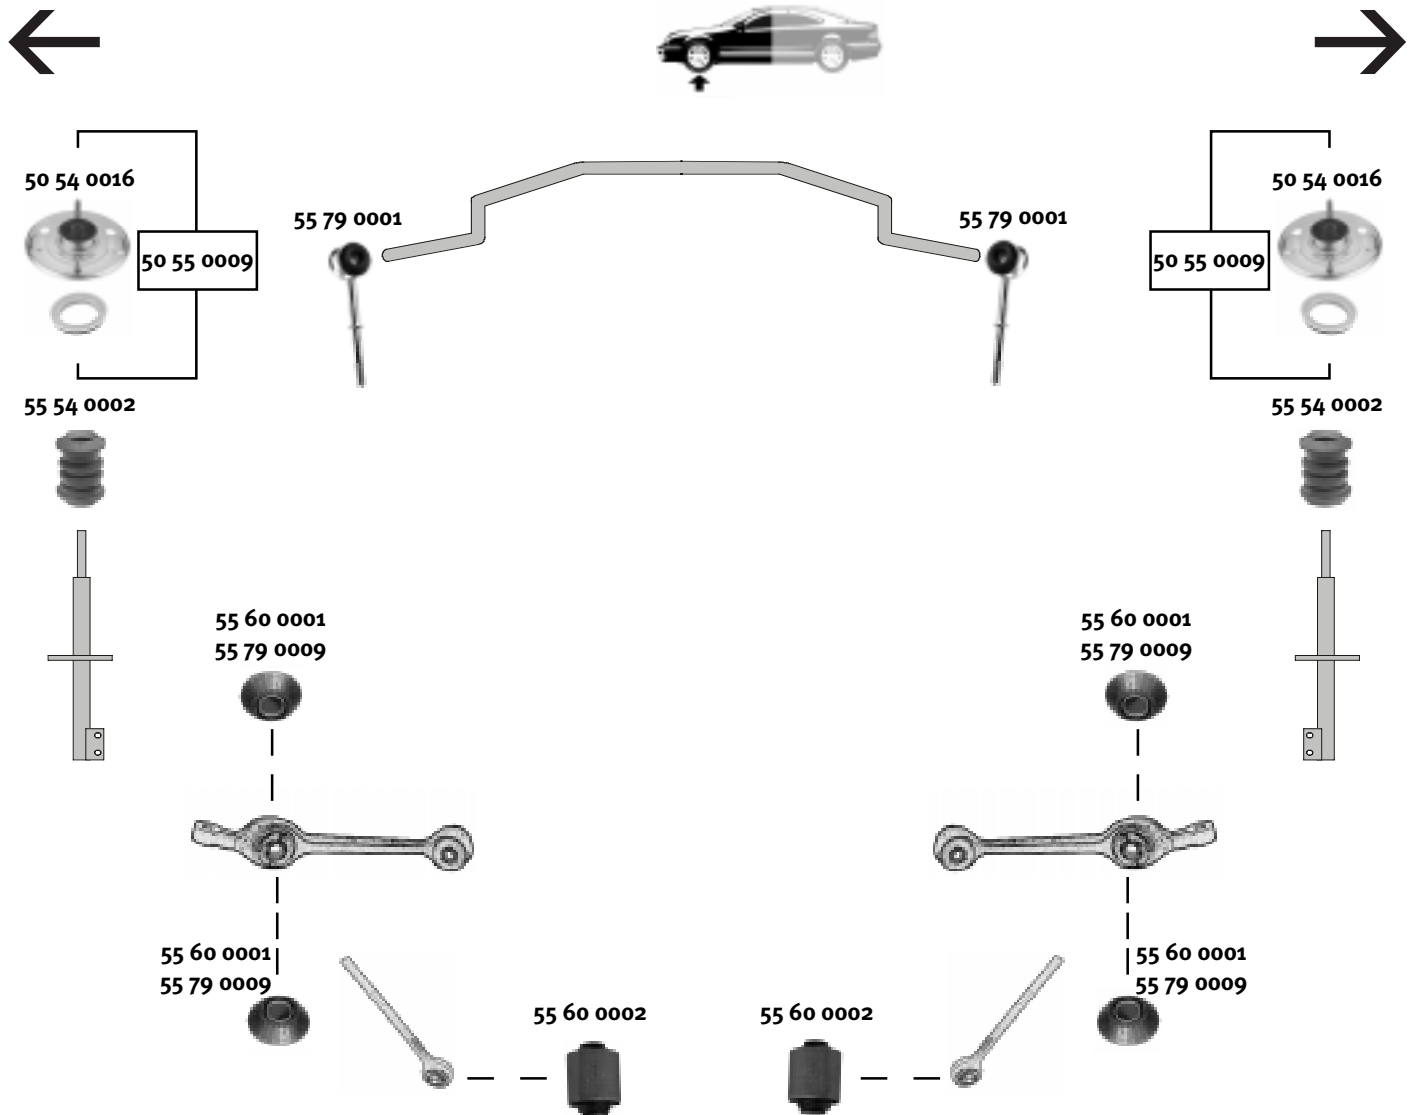

Modell  
Model  
**940 ... 960**

Modelljahr  
Modelyear  
**1991 ... 1994**

Quality Made For The World

**(1) (ex.)** Querlenker/Control Arm L 388,5

**(3)** Querlenker/Control Arm Stahl/Steel

**(2)** Querlenker/Control Arm L 388,5

Ref.-N°			
<b>55 60 0001</b> 1359599	Zugstrebenlager/tie arm bush	<b>(1)</b>	17 x 51 x 27
<b>55 60 0002</b> 1329655	Zugstrebenlager/tie arm bush		14 x 47 x 67,5
<b>55 54 0002</b> 1273849	Anschlagpuffer, Stoßdämpfer/buffer, shock absorber		H 95
<b>55 79 0009</b> 6819057	Zugstrebenlager/tie arm bush	<b>(2)</b>	17,5 x 52 x 27
<b>55 79 0001</b> 9157725	Koppelstange/connecting rod	<b>(3)</b>	L 140
<b>50 54 0016</b> 1387188	Federbeinstützlager/suspension strut mount		
<b>50 55 0009</b> 1387188 S1	Rep. Satz Federbeinstützlager/rep. kit suspension strut mount		

Modell  
Model  
**940**

Modelljahr  
Modelyear  
**1995 ••• 1998**

Quality Made For The World

**(1) (ex.)** Querlenker/Control Arm L 388,5

**(3)** Querlenker/Control Arm Stahl/Steel

**(2)** Querlenker/Control Arm L 388,5

# VOLVO

Modell  
Model  
**960**

Modelljahr  
Modelyear  
**1995** ❖❖❖ **1998**

Quality Made For The World