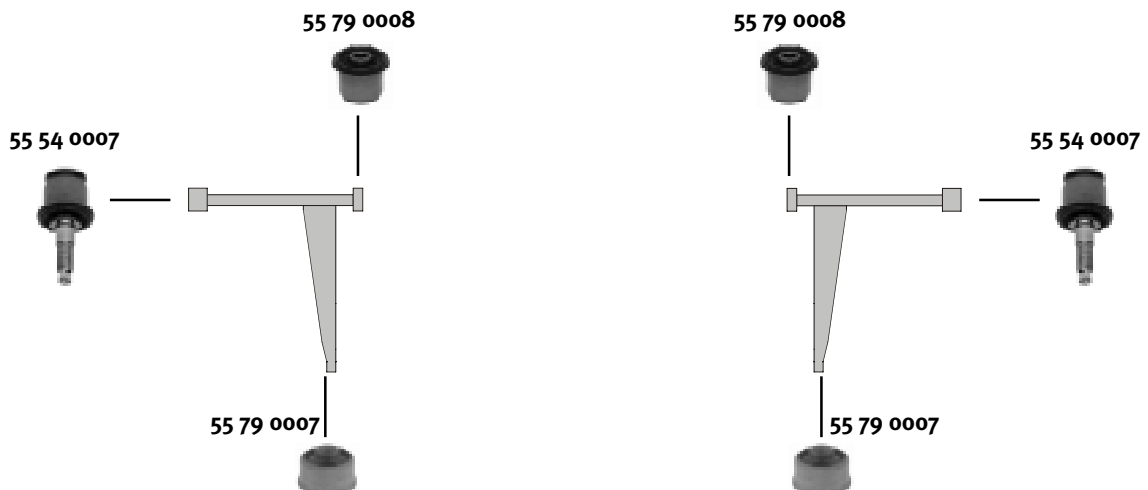

Modell  
Model  
**940 ... 960**

Modelljahr  
Modelyear  
**1991 ... 1994**

Quality Made For The World

**(1) (ex.)** Querlenker/Control Arm L 388,5

**(3)** Querlenker/Control Arm Stahl/Steel

**(2)** Querlenker/Control Arm L 388,5

Ref.-N°			
<b>55 60 0001</b> 1359599	Zugstrebenlager/tie arm bush	<b>(1)</b>	17 x 51 x 27
<b>55 60 0002</b> 1329655	Zugstrebenlager/tie arm bush		14 x 47 x 67,5
<b>55 54 0002</b> 1273849	Anschlagpuffer, Stoßdämpfer/buffer, shock absorber		H 95
<b>55 79 0009</b> 6819057	Zugstrebenlager/tie arm bush	<b>(2)</b>	17,5 x 52 x 27
<b>55 79 0001</b> 9157725	Koppelstange/connecting rod	<b>(3)</b>	L 140
<b>50 54 0016</b> 1387188	Federbeinstützlager/suspension strut mount		
<b>50 55 0009</b> 1387188 S1	Rep. Satz Federbeinstützlager/rep. kit suspension strut mount		

## Multi Link

	Ref.-N°			
<b>55 79 0014</b>	1330427	Panhardstablager/panhard rod bush		20 x 40,5 x 40
<b>55 79 0012</b>	1330973	Panhardstablager/panhard rod bush		12 x 40 x 50
<b>55 79 0007</b>	1359255	Querlenkerlager/control arm mount		14 x 59,5 x 45
<b>55 79 0006</b>	1272306	Längslenkerlager/trailing arm bush		Ø I 14,5 H 76
<b>55 60 0008</b>	1229608	Längslenkerlager/trailing arm bush		14 x 35 x 54
<b>55 79 0008</b>	1387226	Querlenkerlager/control arm mount		12 x 40 x 46,5
<b>55 54 0007</b>	1387757	Querlenkerlager/control arm mount		Ø A 40

Modell  
Model  
**940**

Modelljahr  
Modelyear  
**1995 ••• 1998**

Quality Made For The World

**(1) (ex.)** Querlenker/Control Arm L 388,5

**(3)** Querlenker/Control Arm Stahl/Steel

**(2)** Querlenker/Control Arm L 388,5