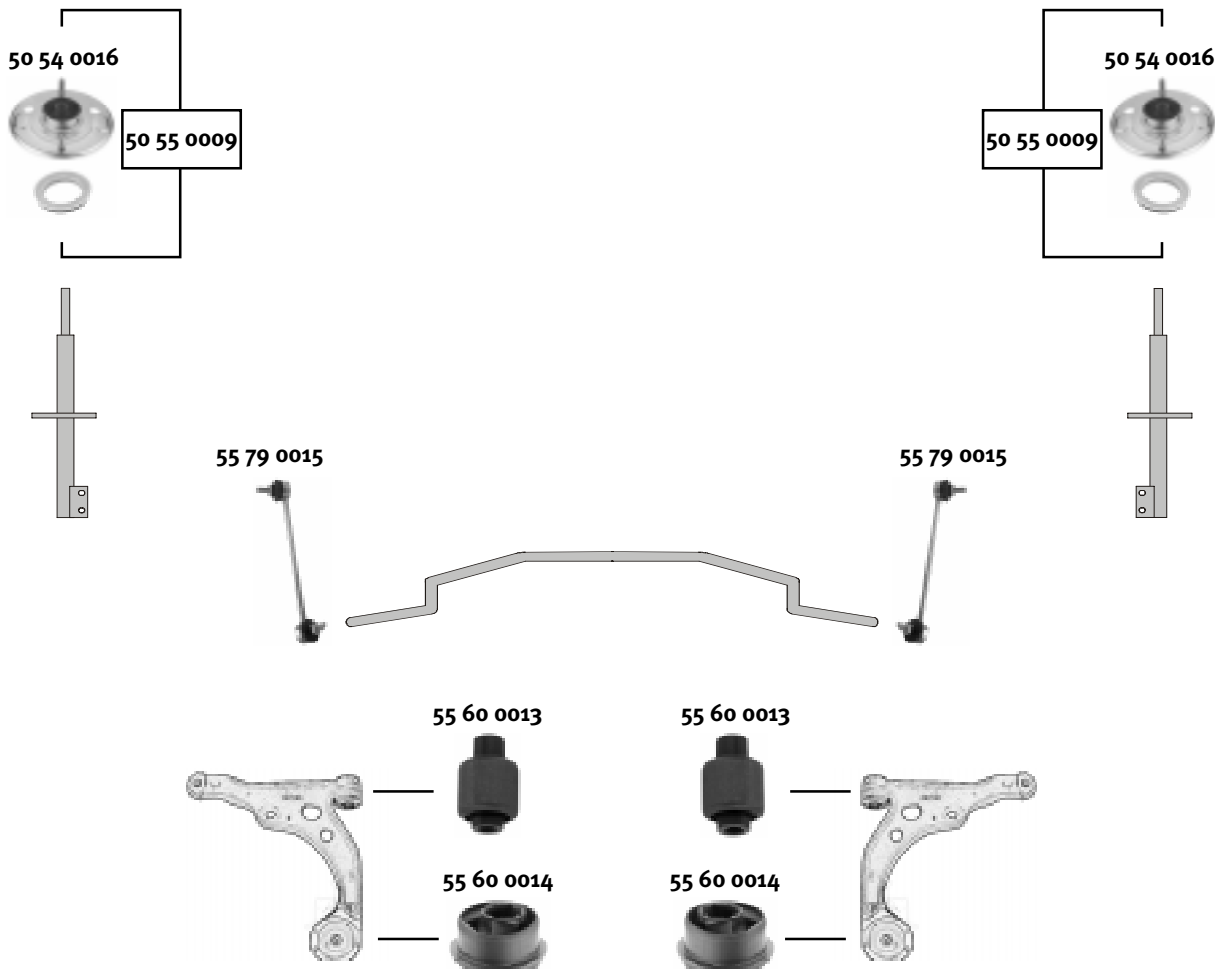

Modell  
Model  
**940 ... 960**

Modelljahr  
Modelyear  
**1991 ... 1994**

Quality Made For The World

**(1) (ex.)** Querlenker/Control Arm L 388,5

**(3)** Querlenker/Control Arm Stahl/Steel

**(2)** Querlenker/Control Arm L 388,5

Modell  
Model  
**940**

Modelljahr  
Modelyear  
**1995 ••• 1998**

Quality Made For The World

**(1) (ex.)** Querlenker/Control Arm L 388,5

**(3)** Querlenker/Control Arm Stahl/Steel

**(2)** Querlenker/Control Arm L 388,5

## Starrachse/Rigid Axle

	Ref.-N°			
<b>55 79 0014</b>	1330427	Panhardstablager/panhard rod bush		20 x 40,5 x 40
<b>55 79 0012</b>	1330973	Panhardstablager/panhard rod bush		12 x 40 x 50
<b>55 79 0006</b>	1272306	Längslenkerlager/trailing arm bush		Ø 14,5 H 76
<b>55 60 0008</b>	1229608	Längslenkerlager/trailing arm bush		14 x 35 x 54

# VOLVO

Modell  
Model  
**960**

Modelljahr  
Modelyear  
**1995 ... 1998**

Quality Made For The World

	Ref.-N°			
<b>55 79 0015</b>	9492837	Verbindungsstange/connecting rod		L 245
<b>55 60 0013</b>	6819537	Querlenkerlager/control arm mount		12 x 40 x 39/65
<b>55 60 0014</b>	9191537	Querlenkerlager/control arm mount		
<b>50 54 0016</b>	1387188	Federbeinstützlager/suspension strut mount		
<b>50 55 0009</b>	1387188 S1	Rep. Satz Federbeinstützlager/rep. kit suspension strut mount		