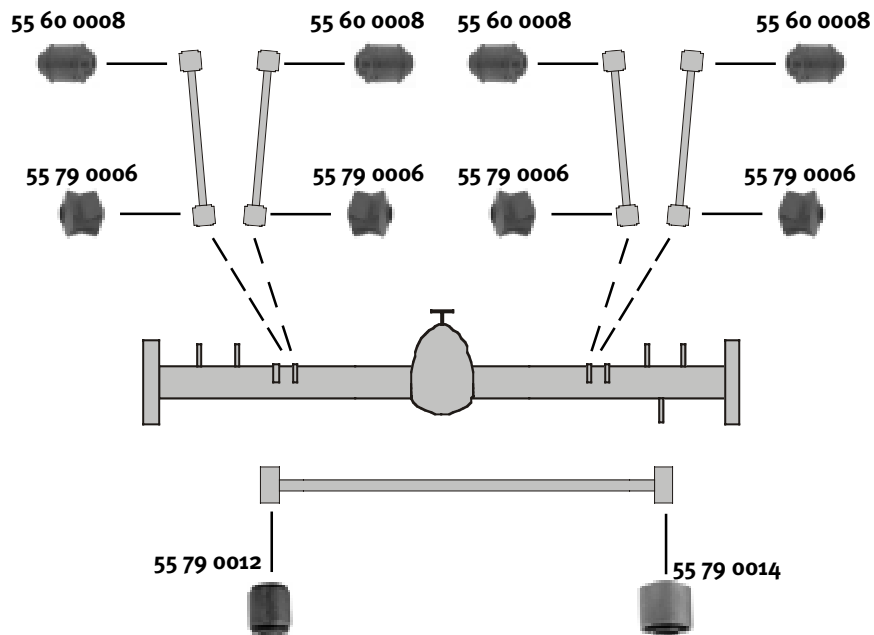

Modell
Model
940

Modelljahr
Modelyear
1995 ••• 1998

Quality Made For The World

Starrachse/Rigid Axle

	Ref.-N°			
55 79 0014	1330427	Panhardstablager/panhard rod bush		20 x 40,5 x 40
55 79 0012	1330973	Panhardstablager/panhard rod bush		12 x 40 x 50
55 79 0006	1272306	Längslenkerlager/trailing arm bush		Ø 14,5 H 76
55 60 0008	1229608	Längslenkerlager/trailing arm bush		14 x 35 x 54

Die Teilenummern der Automobilwerke dürfen nicht bei Berechnung an Fahrzeugbesitzer verwendet werden / It is not permitted to mention original numbers on invoices owners