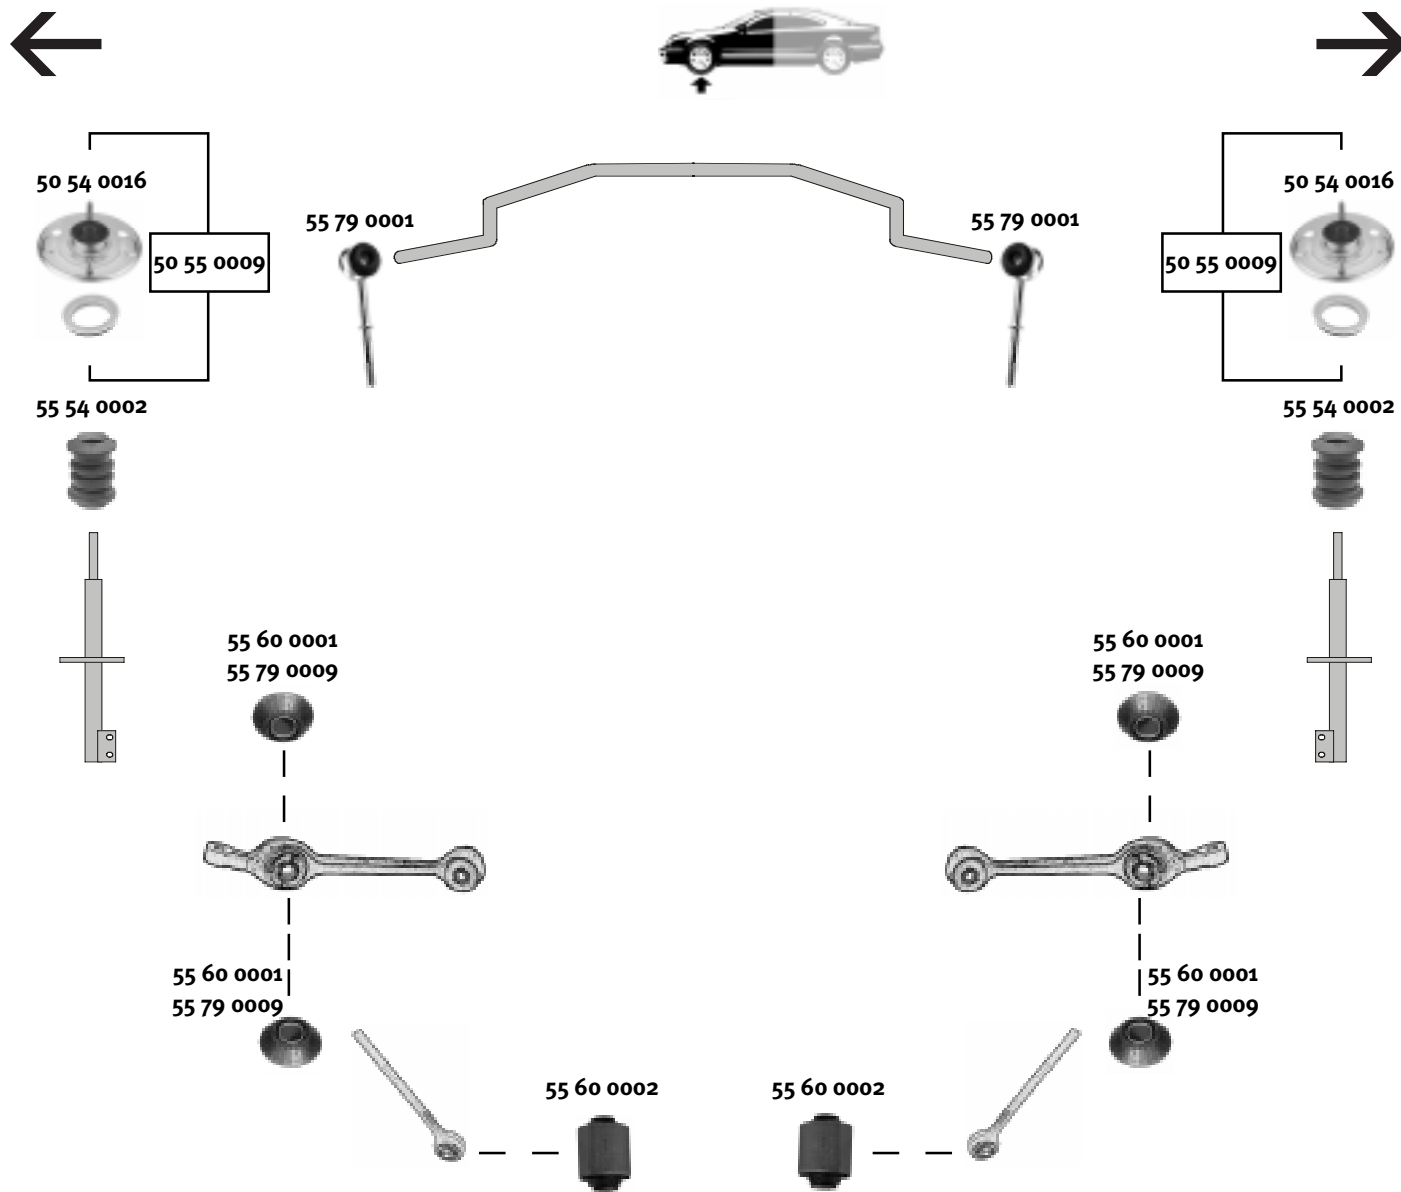

Modell  
Model  
**940 ... 960**

Modelljahr  
Modelyear  
**1991 ... 1994**

Quality Made For The World

**(1) (ex.)** Querlenker/Control Arm L 388,5

**(3)** Querlenker/Control Arm Stahl/Steel

**(2)** Querlenker/Control Arm L 388,5

## Multi Link

	Ref.-N°			
<b>55 79 0014</b>	1330427	Panhardstablager/panhard rod bush		20 x 40,5 x 40
<b>55 79 0012</b>	1330973	Panhardstablager/panhard rod bush		12 x 40 x 50
<b>55 79 0007</b>	1359255	Querlenkerlager/control arm mount		14 x 59,5 x 45
<b>55 79 0006</b>	1272306	Längslenkerlager/trailing arm bush		Ø I 14,5 H 76
<b>55 60 0008</b>	1229608	Längslenkerlager/trailing arm bush		14 x 35 x 54
<b>55 79 0008</b>	1387226	Querlenkerlager/control arm mount		12 x 40 x 46,5
<b>55 54 0007</b>	1387757	Querlenkerlager/control arm mount		Ø A 40

Modell  
Model  
**940**

Modelljahr  
Modelyear  
**1995 ••• 1998**

Quality Made For The World

**(1) (ex.)** Querlenker/Control Arm L 388,5

**(3)** Querlenker/Control Arm Stahl/Steel

**(2)** Querlenker/Control Arm L 388,5

# VOLVO

Modell  
Model  
**960**

Modelljahr  
Modelyear  
**1995 ... 1998**

Quality Made For The World

	Ref.-N°			
<b>55 79 0015</b>	9492837	Verbindungsstange/connecting rod		L 245
<b>55 60 0013</b>	6819537	Querlenkerlager/control arm mount		12 x 40 x 39/65
<b>55 60 0014</b>	9191537	Querlenkerlager/control arm mount		
<b>50 54 0016</b>	1387188	Federbeinstützlager/suspension strut mount		
<b>50 55 0009</b>	1387188 S1	Rep. Satz Federbeinstützlager/rep. kit suspension strut mount		