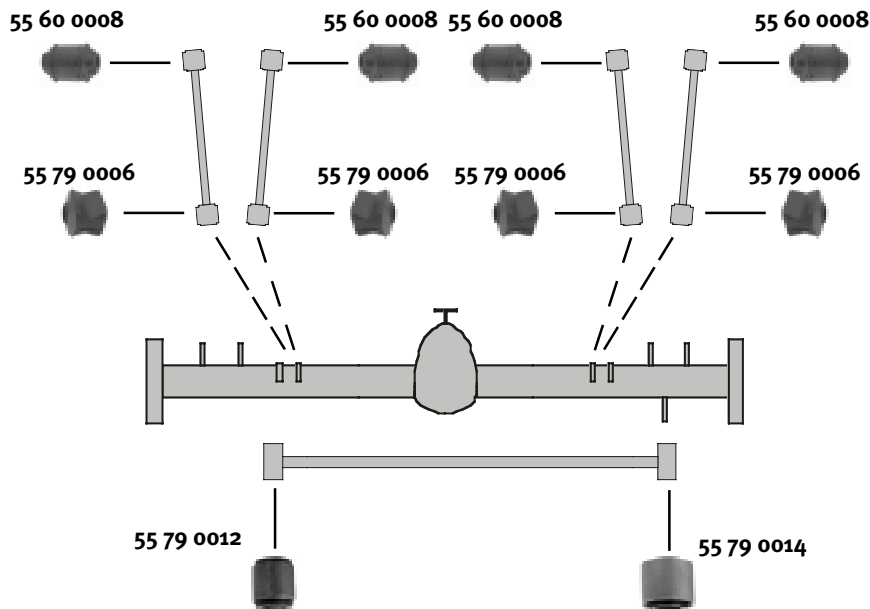

Modell
Model
S90/V90

Modelljahr
Modelyear
1997 ...

Quality Made For The World

Starrachse/Rigid Axle

	Ref.-N°.			
55 79 0014	1330427	Panhardstablager/panhard rod bush		20 x 40,5 x 40
55 79 0012	1330973	Panhardstablager/panhard rod bush		12 x 40 x 50
55 79 0006	1272306	Längslenkerlager/trailing-arm bush		Ø 14,5 H 76
55 60 0008	1229608	Längslenkerlager/trailing-arm bush		14 x 35 x 54
55 79 0015	9492837	Verbindungsstange/connecting rod		L 245
55 60 0013	6819537	Querlenkerlager/control arm mount		12 x 40 x 39/65
55 60 0014	9191537	Querlenkerlager/control arm mount		
50 54 0016	1387188	Federbeinstützlager/suspension strut mount		
50 55 0009	1387188 S1	Rep. Satz Federbeinstützlager/rep. kit suspension strut mount		