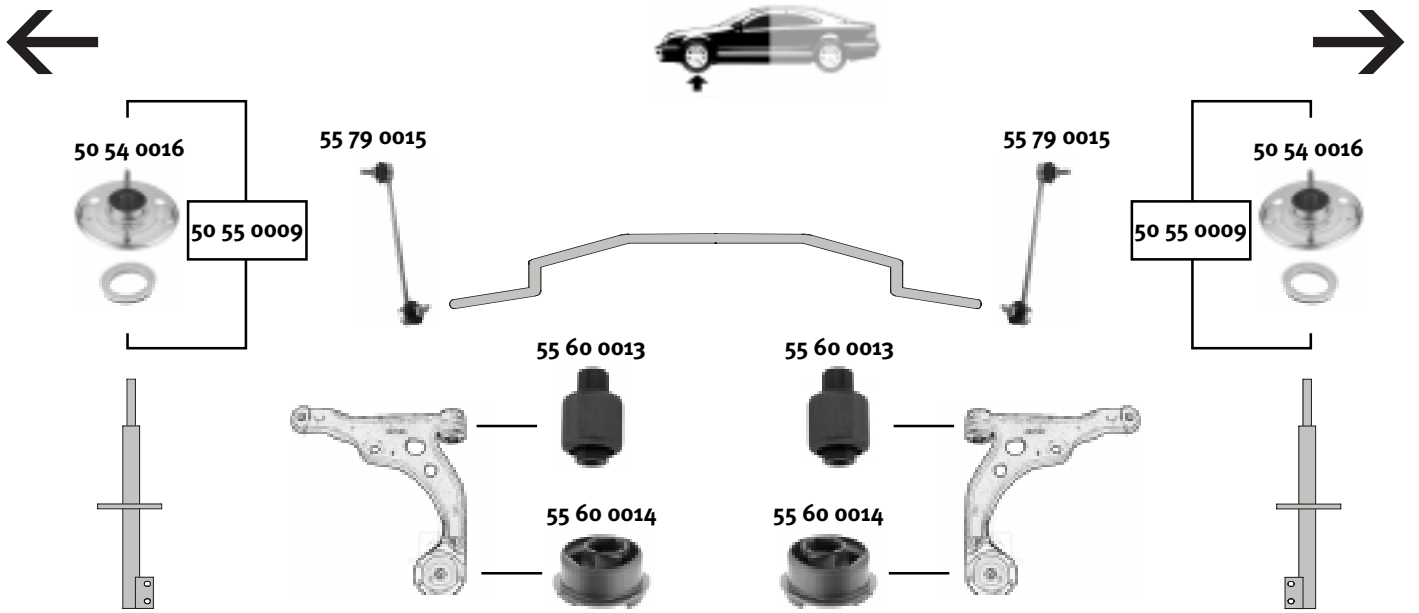

Modell
Model
S90/V90

Modelljahr
Modelyear
1997 ...

Quality Made For The World

Starrachse/Rigid Axle

	Ref.-N°.			
55 79 0014	1330427	Panhardstablager/panhard rod bush		20 x 40,5 x 40
55 79 0012	1330973	Panhardstablager/panhard rod bush		12 x 40 x 50
55 79 0006	1272306	Längslenkerlager/trailing-arm bush		Ø 14,5 H 76
55 60 0008	1229608	Längslenkerlager/trailing-arm bush		14 x 35 x 54
55 79 0015	9492837	Verbindungsstange/connecting rod		L 245
55 60 0013	6819537	Querlenkerlager/control arm mount		12 x 40 x 39/65
55 60 0014	9191537	Querlenkerlager/control arm mount		
50 54 0016	1387188	Federbeinstützlager/suspension strut mount		
50 55 0009	1387188 S1	Rep. Satz Federbeinstützlager/rep. kit suspension strut mount		