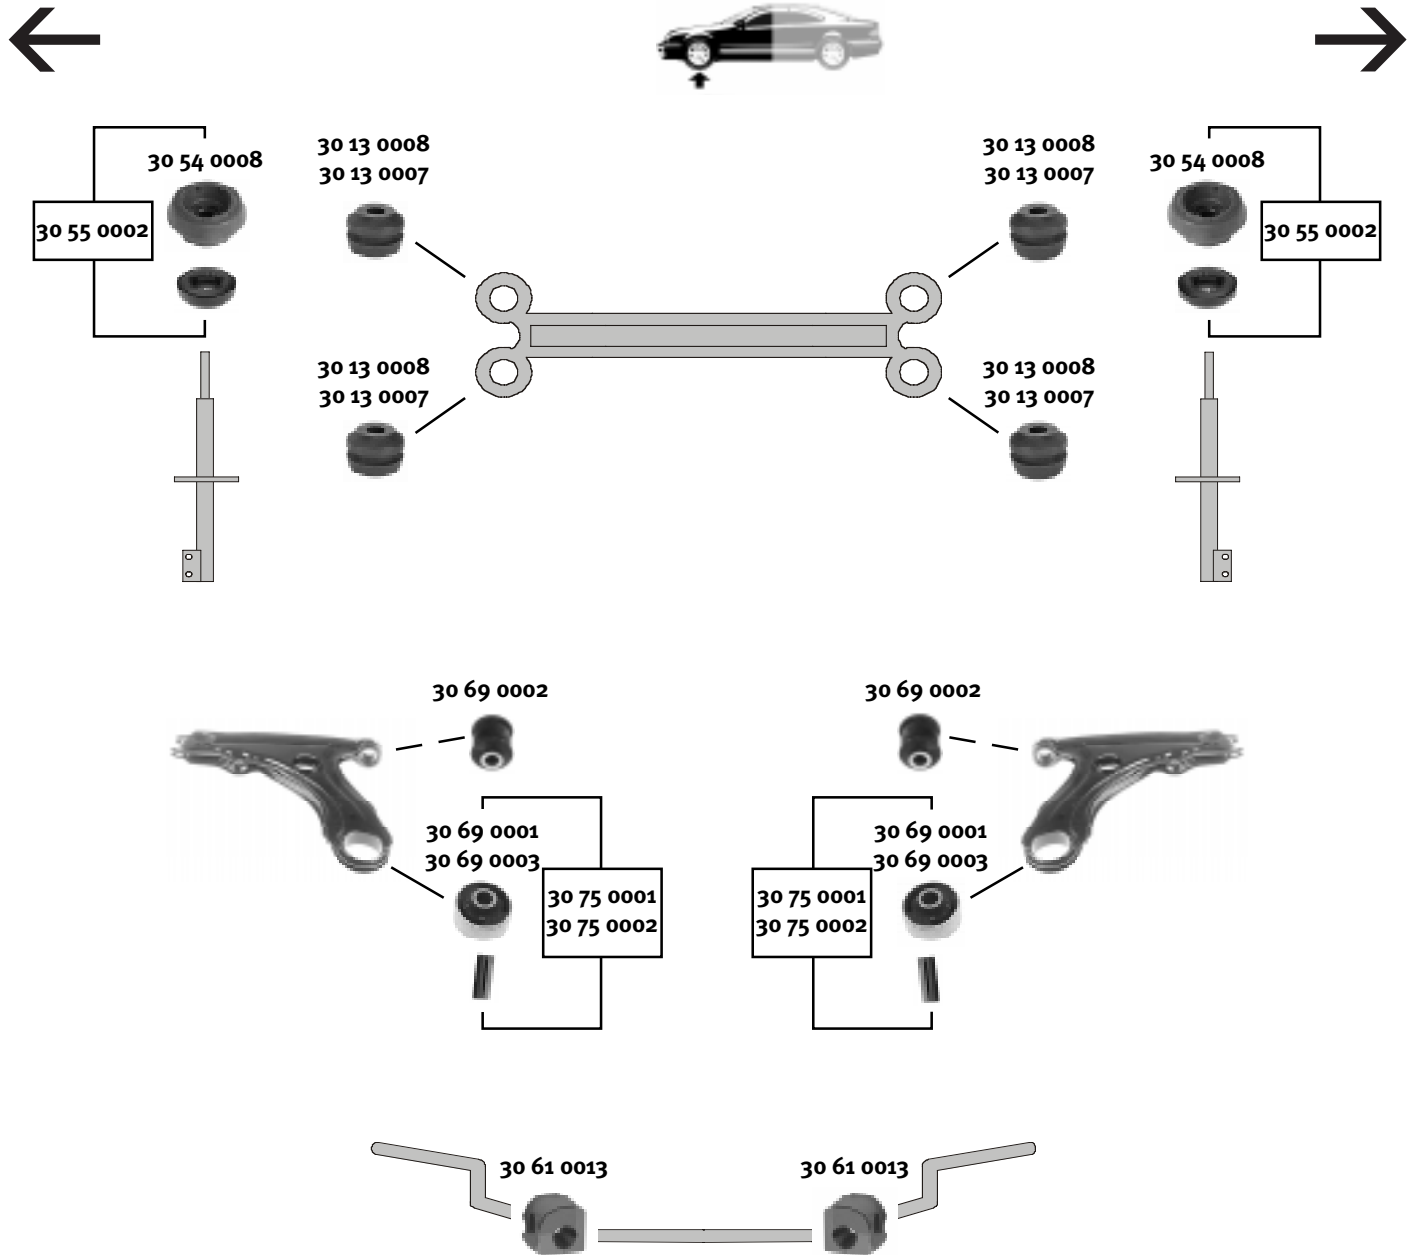

Modell
Model
Caddy

Modelljahr
Modelyear
1983 1992

Quality Made For The World

i Rep. Sätze/Rep. Kits

SWAG-N°. 30 55 0001

SWAG-N°. 30 55 0010

	Ref.-N°		i	
30 60 0039	171 412 135	Schutzkappe, Stoßdämpfer/protective cap, shock absorber	OLD	
30 55 0010	171 412 329 A S2	Rep. Satz Federbeinstützlager/rep. kit suspension strut mount		
30 55 0001	171 412 329 A S1	Rep. Satz Federbeinstützlager/rep. kit suspension strut mount		
30 60 0040	357 412 135	Schutzkappe, Stoßdämpfer/protective cap, shock absorber	NEW	
30 56 0001	191 412 303 SP	Rep. Satz Anschlagpuffer/rep. kit buffer	NEW	
30 56 0002	171 412 303 C SP	Rep. Satz Anschlagpuffer/rep. kit buffer	OLD	
30 60 0020	171 407 181 A	Querlenkerlager/control arm mount		16 x 38 x 55
30 13 0078	171 407 182 D	Querlenkerlager/control arm mount		12 x 32 x 61
30 56 0008	171 412 303 C	Anschlagpuffer, Stoßdämpfer/buffer, shock absorber	OLD	
30 54 0015	171 412 329 A	Federbeinstützlager/suspension strut mount		Ø 14
30 56 0007	357 412 303 E	Anschlagpuffer, Stoßdämpfer/buffer, shock absorber	NEW	Ø 18,5 H 84

Modell
Model
Caddy

Modelljahr
Modelyear
1996 ❖❖❖

Quality Made For The World

	Ref.-N°.			
30 13 0008	1Ho 199 233 A	Motorträgerlager/engine mounting bush	1.9 SDI/TDI	Ø A 24 H 39,5
30 13 0007	191 199 233	Motorträgerlager/engine mounting bush	1.4/1.6	Ø A 24 H 39,5
30 55 0002	357 412 331 A S1	Rep. Satz Federbeinstützlager/rep. kit suspension strut mount		
30 69 0001	191 407 181 E	Querlenkerlager/control arm mount	NEW	17 x 60 x 41
30 69 0002	357 407 182	Querlenkerlager/control arm mount		12 x 33 x 54
30 69 0003	191 407 181 B	Querlenkerlager/control arm mount	OLD	17 x 60 x 41
30 54 0008	357 412 331 A	Federbeinstützlager/suspension strut mount		
30 61 0013	191 411 314	Stabilisatorlager/stabilizer mount		Ø I 17
30 75 0001	191 407 181 B S	Rep. Satz Querlenkerlager/rep. kit control arm mount	OLD	
30 75 0002	191 407 181 E S	Rep. Satz Querlenkerlager/rep. kit control arm mount	NEW	