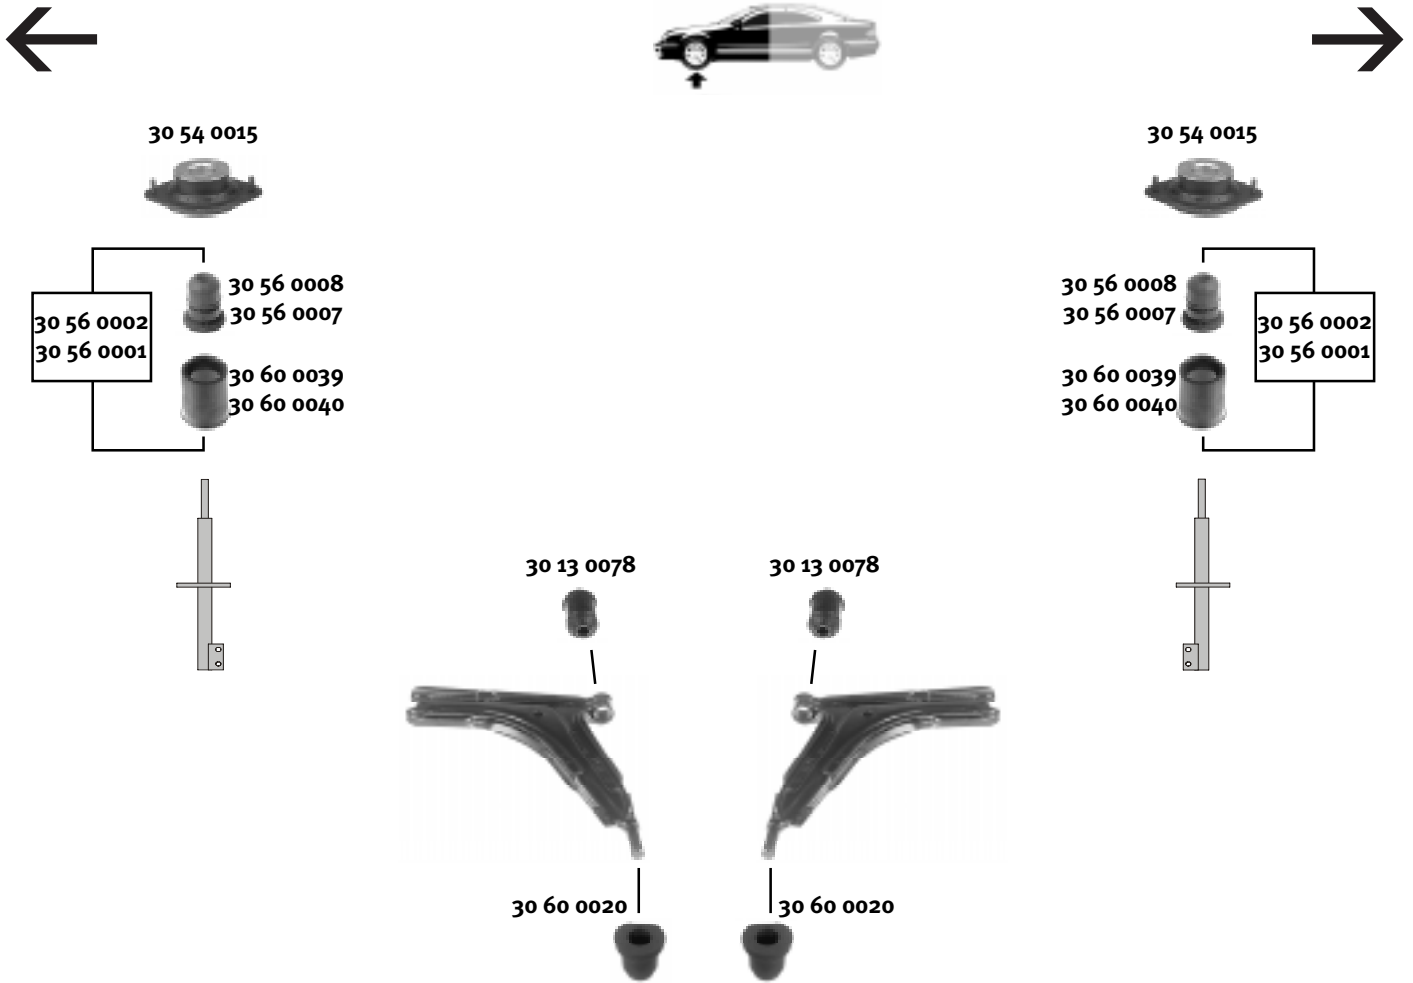

Modell
Model
Caddy

Modelljahr
Modelyear
1983 1992

Quality Made For The World

i Rep. Sätze/Rep. Kits

SWAG-N°. 30 55 0001

SWAG-N°. 30 55 0010

	Ref.-N°		i	
30 60 0039	171 412 135	Schutzkappe, Stoßdämpfer/protective cap, shock absorber	OLD	
30 55 0010	171 412 329 A S2	Rep. Satz Federbeinstützlager/rep. kit suspension strut mount		
30 55 0001	171 412 329 A S1	Rep. Satz Federbeinstützlager/rep. kit suspension strut mount		
30 60 0040	357 412 135	Schutzkappe, Stoßdämpfer/protective cap, shock absorber	NEW	
30 56 0001	191 412 303 SP	Rep. Satz Anschlagpuffer/rep. kit buffer	NEW	
30 56 0002	171 412 303 C SP	Rep. Satz Anschlagpuffer/rep. kit buffer	OLD	
30 60 0020	171 407 181 A	Querlenkerlager/control arm mount		16 x 38 x 55
30 13 0078	171 407 182 D	Querlenkerlager/control arm mount		12 x 32 x 61
30 56 0008	171 412 303 C	Anschlagpuffer, Stoßdämpfer/buffer, shock absorber	OLD	
30 54 0015	171 412 329 A	Federbeinstützlager/suspension strut mount		Ø 14
30 56 0007	357 412 303 E	Anschlagpuffer, Stoßdämpfer/buffer, shock absorber	NEW	Ø 18,5 H 84

Modell
Model
Caddy

Modelljahr
Modelyear
1996 ❖❖❖

Quality Made For The World

	Ref.-N°.			
30 13 0008	1Ho 199 233 A	Motorträgerlager/engine mounting bush	1.9 SDI/TDI	Ø A 24 H 39,5
30 13 0007	191 199 233	Motorträgerlager/engine mounting bush	1.4/1.6	Ø A 24 H 39,5
30 55 0002	357 412 331 A S1	Rep. Satz Federbeinstützlager/rep. kit suspension strut mount		
30 69 0001	191 407 181 E	Querlenkerlager/control arm mount	NEW	17 x 60 x 41
30 69 0002	357 407 182	Querlenkerlager/control arm mount		12 x 33 x 54
30 69 0003	191 407 181 B	Querlenkerlager/control arm mount	OLD	17 x 60 x 41
30 54 0008	357 412 331 A	Federbeinstützlager/suspension strut mount		
30 61 0013	191 411 314	Stabilisatorlager/stabilizer mount		Ø I 17
30 75 0001	191 407 181 B S	Rep. Satz Querlenkerlager/rep. kit control arm mount	OLD	
30 75 0002	191 407 181 E S	Rep. Satz Querlenkerlager/rep. kit control arm mount	NEW	