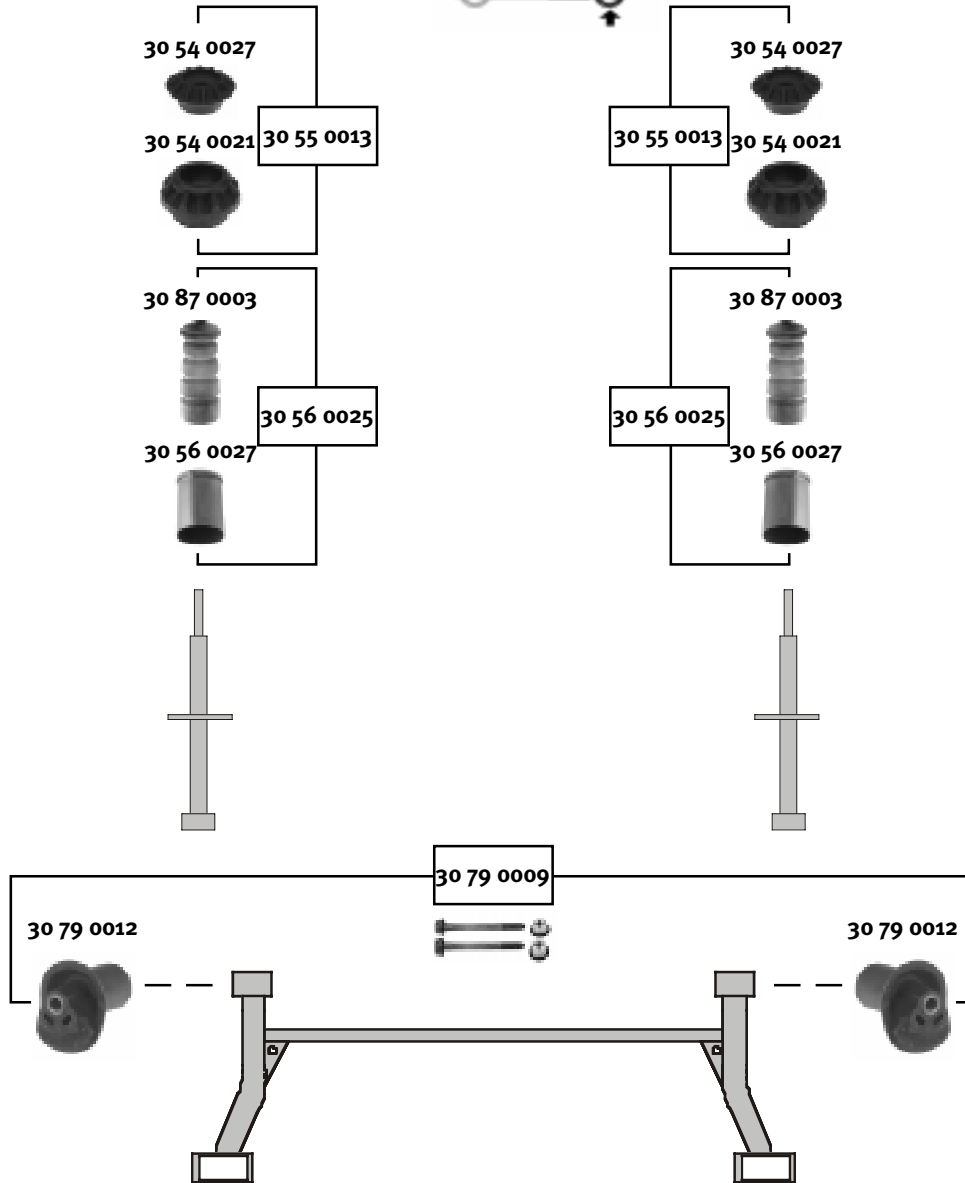

Modell
Model
Golf 2/Jetta 2

Modelljahr
Modelyear
1984 1992

Quality Made For The World

i Rep. Sätze/Rep. Kits

SWAG-Nº. 30 55 0014

	Ref.-Nº.		i	
30 79 0009	191 501 541 S	Rep. Satz Hinterachslager/rep. kit rear axle bearing		
30 87 0003	191 512 131 B	Anschlagpuffer, Stoßdämpfer/buffer, shock absorber		H 146
30 79 0012	191 501 541	Hinterachslager/rear axle bearing		12 X 44,5 X 90
30 56 0027	191 513 425	Schutzkappe, Stoßdämpfer/protective cap, shock absorber		H 90
30 56 0025	191 512 131 B S	Rep. Satz Anschlagpuffer/rep. kit buffer		
30 54 0021	191 512 333	Federbeinstützlager/suspension strut mount		
30 54 0027	191 512 335	Federbeinstützlager/suspension strut mount		
30 55 0013	191 512 333 S1	Rep. Satz Federbeinstützlager/rep. kit suspension strut mount		
30 55 0014	191 512 131 B S2	Rep. Satz Anschlagpuffer/rep. kit buffer