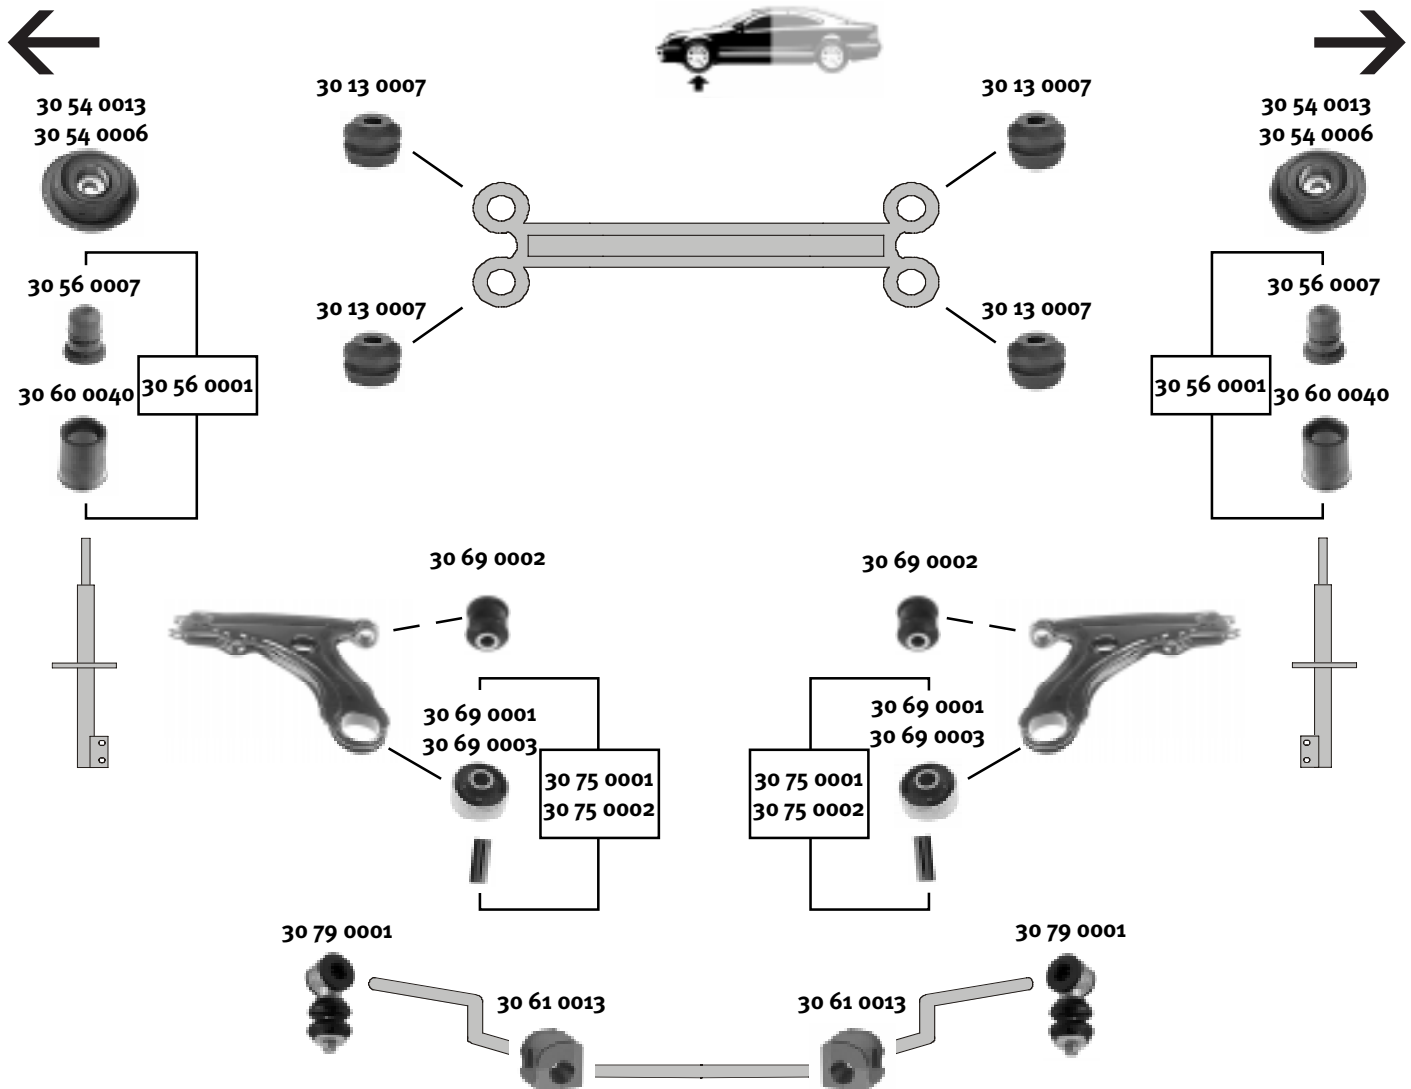

Modell
Model
Golf 2/Jetta 2

Modelljahr
Modelyear
1984 ... 1992

Quality Made For The World

i Rep. Sätze/Rep. Kits

SWAG-Nº. 30 55 0003

	Ref.-Nº.		i	
30 13 0007	191 199 233	Motorträgerlager/engine mounting bush		Ø A 24 H 39,5
30 55 0003	191 412 329 S	Rep. Satz Federbeinstützlager/rep. kit suspension strut mount	(ex.) G 60	
30 60 0040	357 412 135	Schutzkappe, Stoßdämpfer/protective cap, shock absorber		
30 56 0001	191 412 303 SP	Rep. Satz Anschlagpuffer/rep. kit buffer		
30 54 0006	357 412 329	Federbeinstützlager/suspension strut mount	G 60	Ø I 14
30 69 0001	191 407 181 E	Querlenkerlager/control arm mount	NEW	17 x 60 x 41
30 69 0002	357 407 182	Querlenkerlager/control arm mount		12 x 33 x 54
30 69 0003	191 407 181 B	Querlenkerlager/control arm mount	OLD	17 x 60 x 41
30 54 0013	191 412 329	Federbeinstützlager/suspension strut mount	(ex.) G 60	Ø I 14
30 79 0001	191 411 315 B S	Koppelstange/connecting rod	(ex.) G 60	
30 56 0007	357 412 303 E	Anschlagpuffer, Stoßdämpfer/buffer, shock absorber		Ø I 18,5 H 84
30 61 0013	191 411 314	Stabilisatorlager/stabilizer mount		Ø I 17
30 75 0001	191 407 181 B S	Rep. Satz Querlenkerlager/rep. kit control arm mount	OLD	
30 75 0002	191 407 181 E S	Rep. Satz Querlenkerlager/rep. kit control arm mount	NEW	