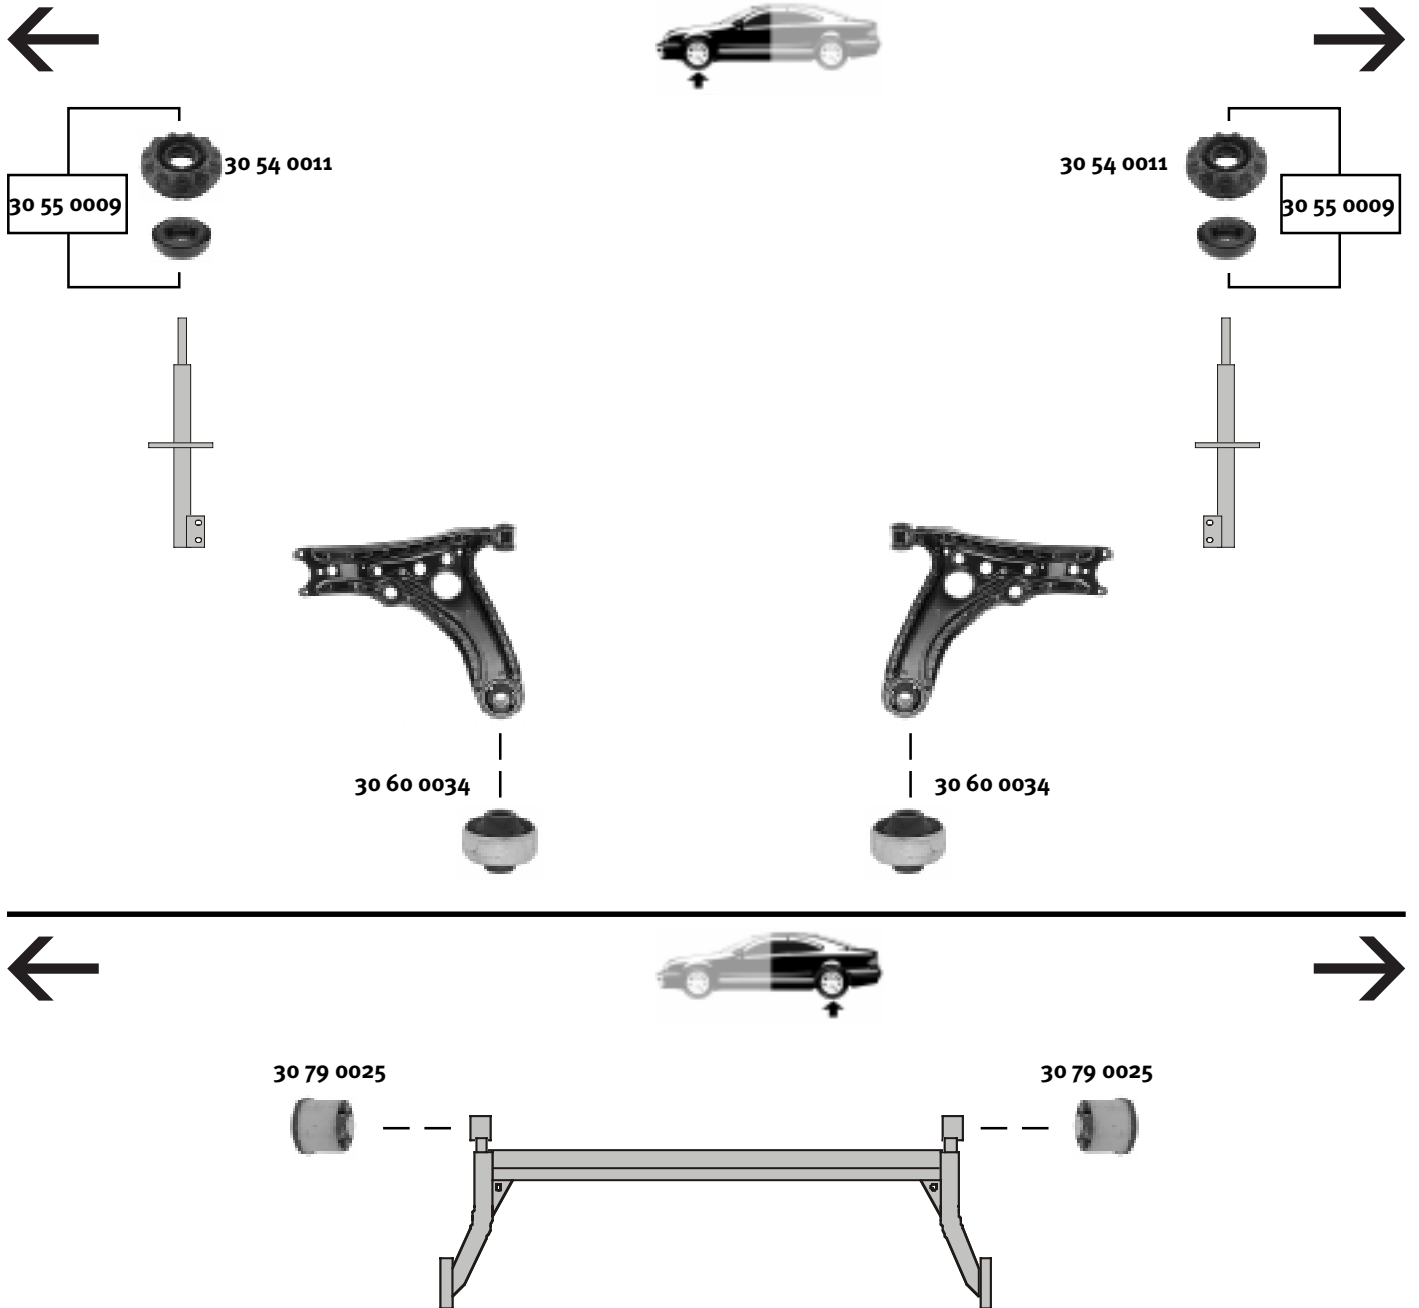

passend für/to fit

# VOLKSWAGEN

Modell  
Model  
**Lupo**

Modelljahr  
Modelyear  
**1999** ❖❖❖

Quality Made For The World

	Ref.-N°.			
<b>30 60 0034</b>	6No 407 181	Querlenkerlager/control arm mount		17 x 61 x 46
<b>30 79 0025</b>	6No 501 541 D	Hinterachslager/rear axle bearing		10 x 58 x 58
<b>30 54 0011</b>	6No 412 331 A	Federbeinstützlager/suspension strut mount		26 x 83 x 36
<b>30 55 0009</b>	6No 412 331 A S	Rep. Satz Federbeinstützlager/rep. kit suspension strut mount		