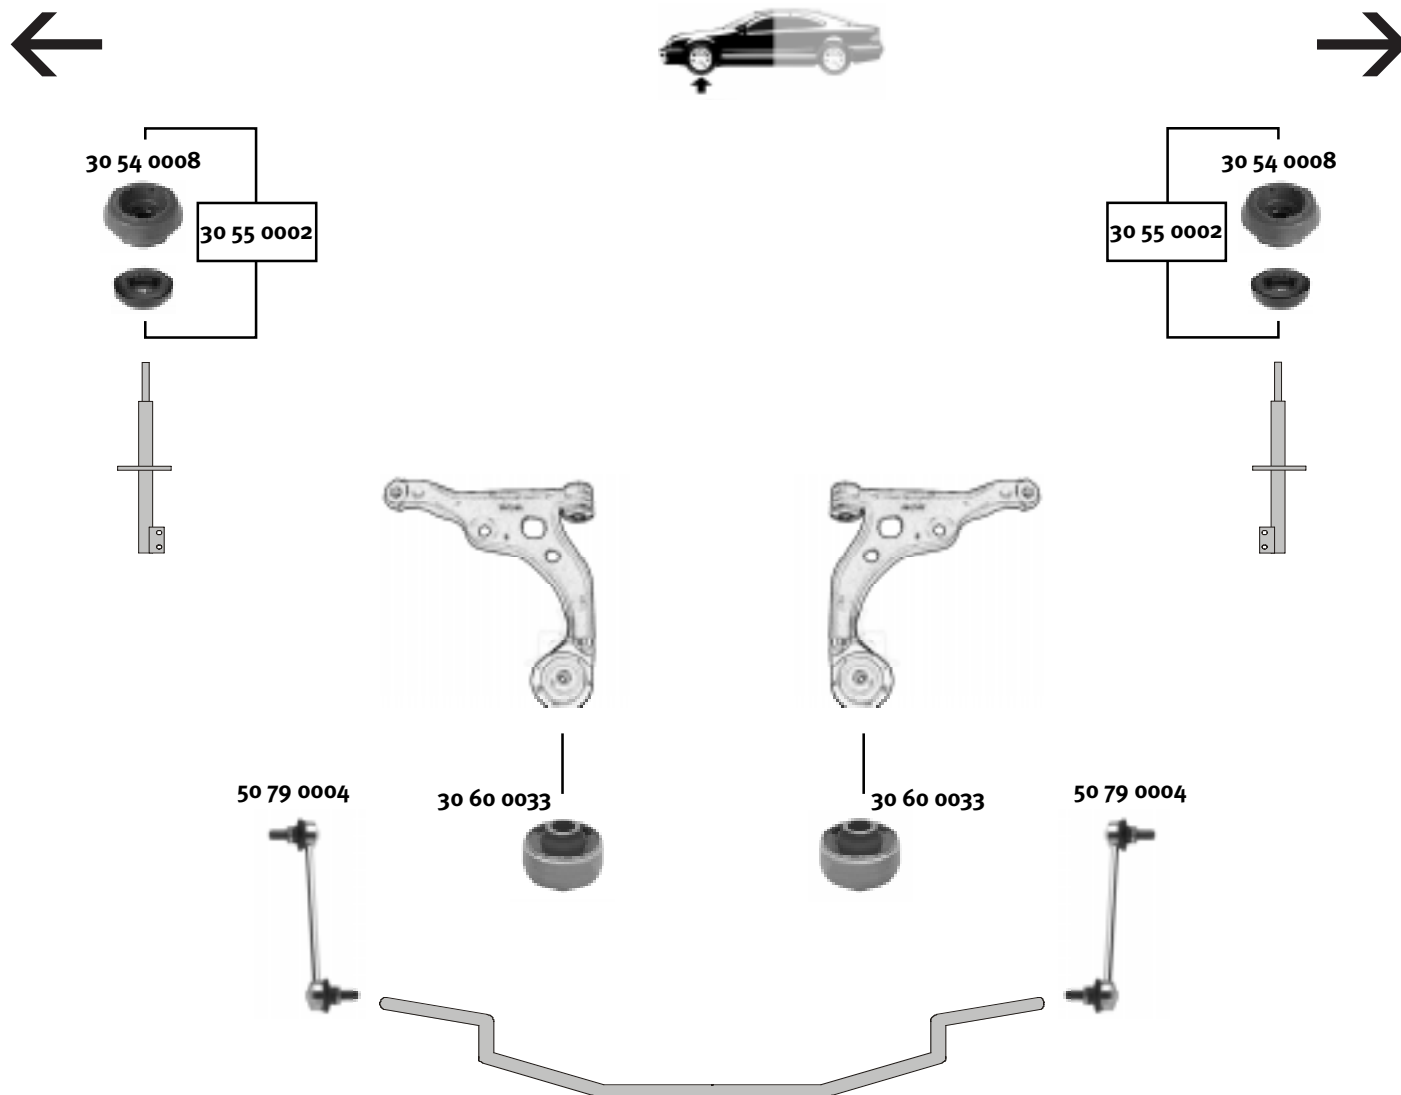

passend für/to fit

VOLKSWAGEN

Modell
Model
Sharan

Modelljahr
Modelyear
1995 ❖❖❖

Quality Made For The World

Ref.-N°.

30 55 0002 357 412 331 A S1 Rep. Satz Federbeinstützlager/rep. kit suspension strut mount

30 54 0008 357 412 331 A Federbeinstützlager/suspension strut mount

30 60 0033 7Mo 407 181 A Querlenkerlager/control arm mount

50 79 0004 7Mo 411 317 D Verbindungsstange/connecting rod

18 x 60 x 50

Wir liefern Nachbauteile gleichbleibender Spitzenqualität / Urheberrechtlich geschützt, Copyright by SWAG Autoteile GmbH