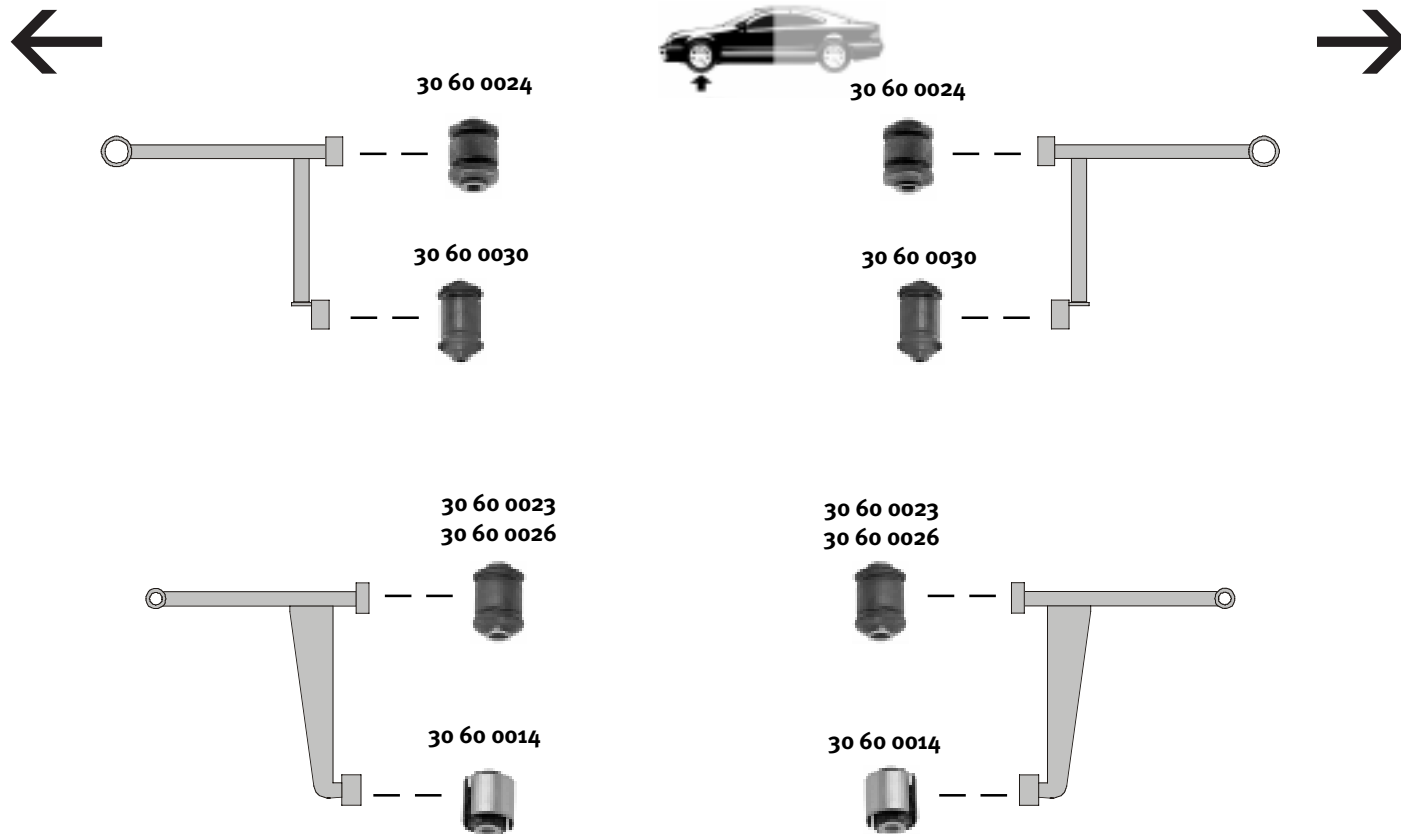

passend für/to fit

VOLKSWAGEN

Modell
Model
Transporter T4

Modelljahr
Modelyear
1991 ...

Quality Made For The World

Ref.-N°.

30 60 0024	701 407 077	Querlenkerlager/control arm mount		12 x 39 x 60
30 60 0023	701 407 183	Querlenkerlager/control arm mount	(ch.) ...	14 x 35 x 60
30 60 0030	701 407 087	Querlenkerlager/control arm mount		12 x 35 x 60
30 60 0026	7Do 407 183	Querlenkerlager/control arm mount	(ch.) 70-T-200000 ...	14 x 41 x 60
30 60 0014	7Do 407 140	Querlenkerlager/control arm mount		14 x 50 x 60