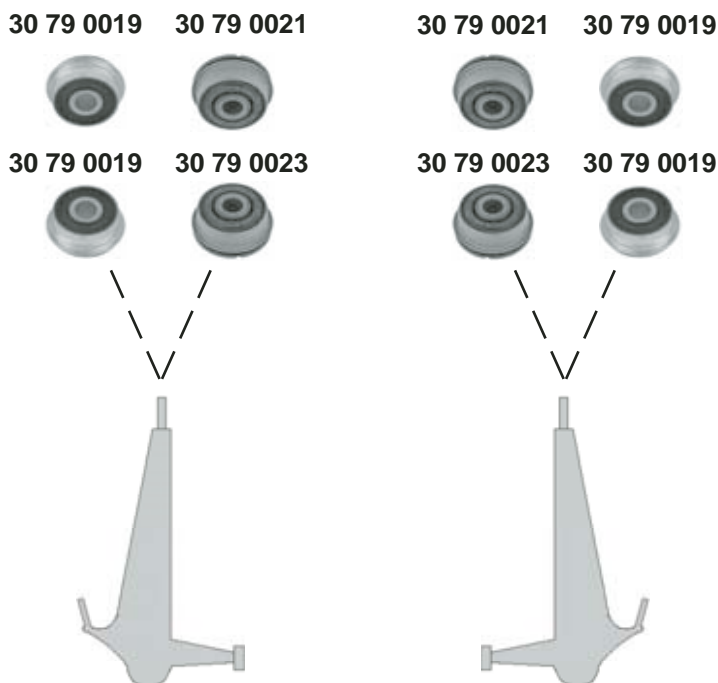

100 Quattro/100 Avant Quattro 200 Quattro/200 Avant Quattro

(1985 → 1991)

30 79 0019 30 79 0021

30 79 0019 30 79 0023

30 79 0021 30 79 0019

30 79 0023 30 79 0019

Ref. - No.

30 79 0019
30 79 0021

443 511 247 D
4A0 511 247 B

Querlenkerlager / control arm mount
Querlenkerlager / control arm mount

14x44x23

100 Quattro/100 Avant Quattro A6 Quattro/A6 Avant Quattro

(1992 → 1997)

Ref. - No.

30 79 0019	443 511 247 D
30 79 0021	4A0 511 247 B
30 79 0023	4A0 511 249
32 79 0009	4A0 505 389

Querlenkerlager / control arm mount
Querlenkerlager / control arm mount
Querlenkerlager / control arm mount
Verbindungsstange / connecting rod

(ch.) → 44-L-125000	14x44x23
(ch.) 44-L-125001 →	14x44x23
(ch.) 44-L-125001 →	14x44x23