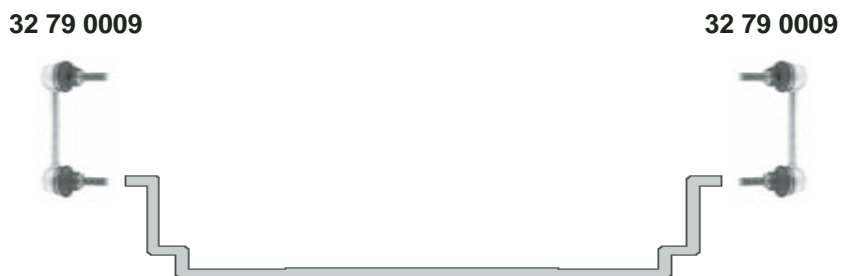

443 511 247 D
4A0 511 247 B

Querlenkerlager / control arm mount
Querlenkerlager / control arm mount

14x44x23

100 Quattro/100 Avant Quattro A6 Quattro/A6 Avant Quattro

(1992 → 1997)

Ref. - No.

30 79 0019	443 511 247 D
30 79 0021	4A0 511 247 B
30 79 0023	4A0 511 249
32 79 0009	4A0 505 389

Querlenkerlager / control arm mount
Querlenkerlager / control arm mount
Querlenkerlager / control arm mount
Verbindungsstange / connecting rod

(ch.) → 44-L-125000	14x44x23
(ch.) 44-L-125001 →	14x44x23
(ch.) 44-L-125001 →	14x44x23