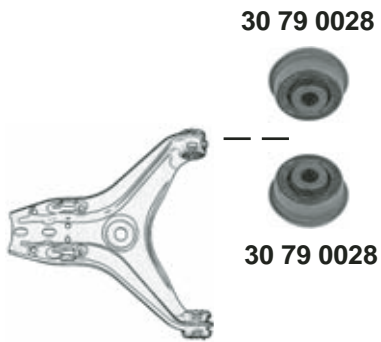

80 Quattro / 80 Avant Quattro (1992 → 1996)

Ref. - No.

30 79 0028

8A0 511 247 B

Querlenkerlager / control arm mount

12x44x25