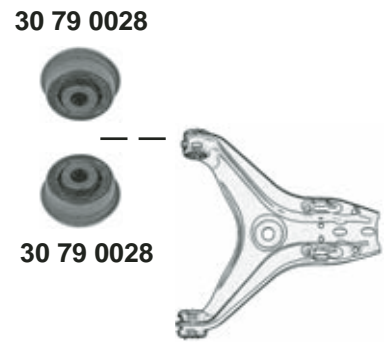

80 Quattro / 80 Avant Quattro (1992 → 1996)

Ref. - No.

30 79 0028

8A0 511 247 B

Querlenkerlager / control arm mount

12x44x25